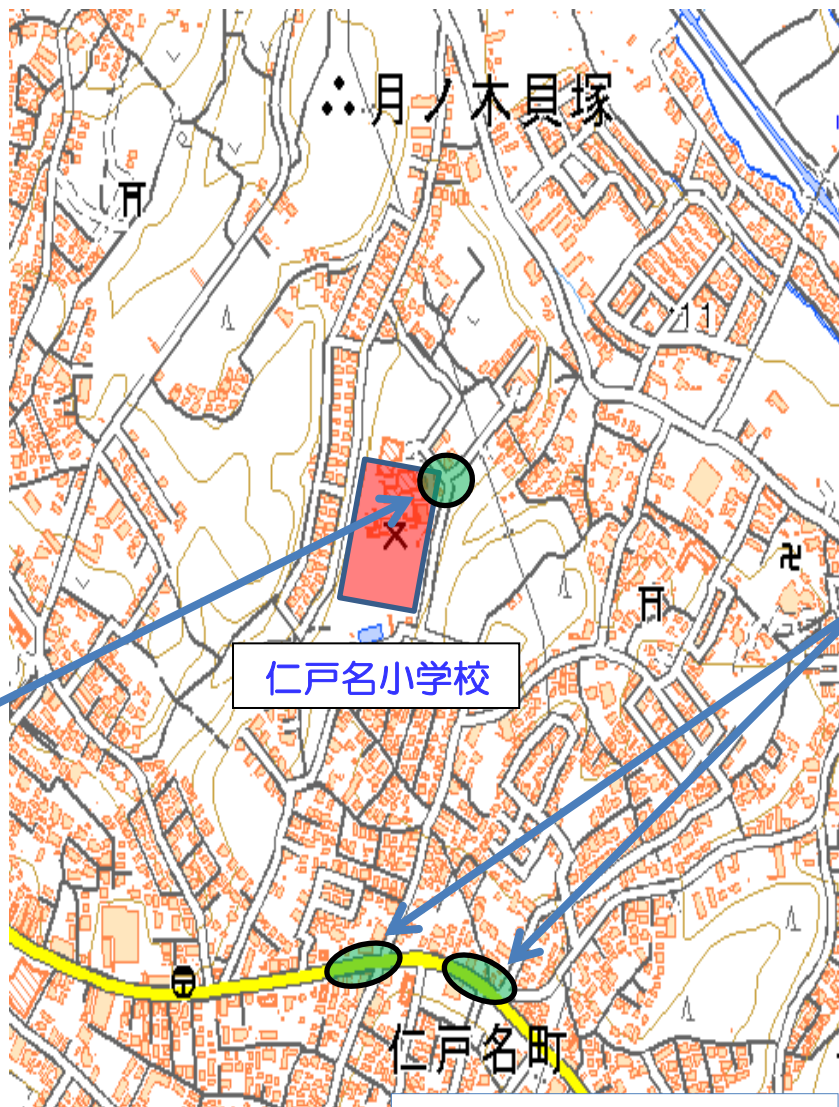

46 千葉市 中央区 仁戸名小学校校区 通学路対策箇所図

- 対策検討メンバー【実施主体】
- ・教育委員会
 - ・小学校【学校】
 - ・道路管理者【道路】
 - ・千葉中央警察署【警察】

<状況>
こどもが飛び出して危険である

<対策後>

<対策内容>
クイックシート「とびだしけん」設置 [道路]

<対策時期> 対策済

<状況>
カーブで見通しが悪く横断が危険

<対策後>

<対策内容>
路面標示「学童注意」設置 [道路]

<対策時期> 対策済

「この背景地図等データは国土地理院の電子国土Webシステムから配信されたものである。」