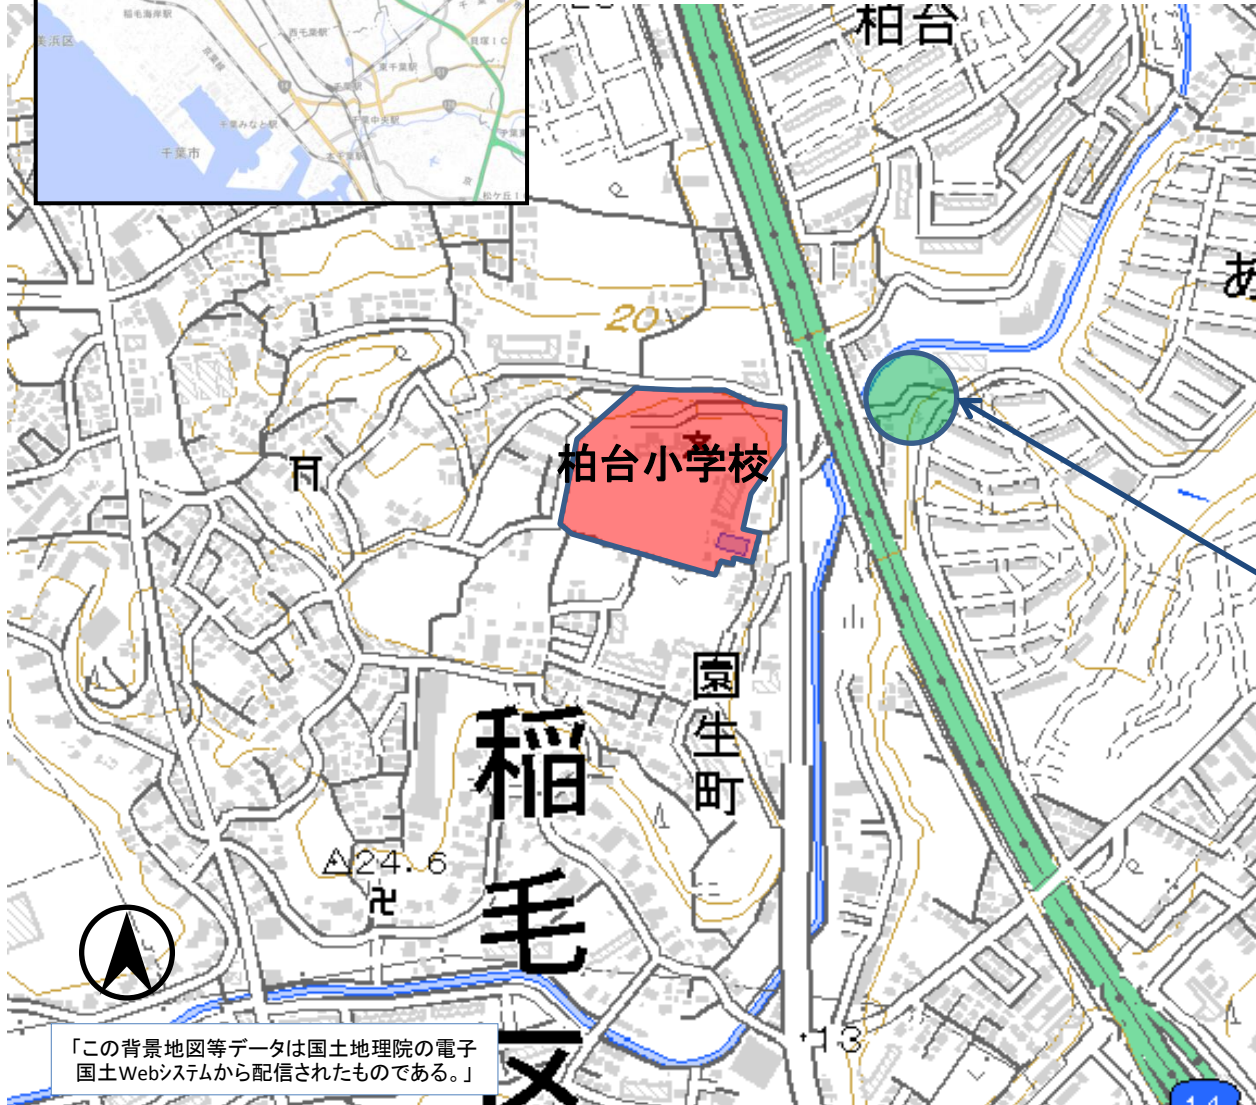

69 千葉市 稲毛区 柏台小学校校区 通学路対策箇所図

- 対策検討メンバー【実施主体】
- ・教育委員会
 - ・小学校【学校】
 - ・道路管理者【道路】
 - ・千葉北警察署【警察】

<状況>

坂道を自転車が速度を出して下ってくる。
(対策前)

(対策後)

<対策案>

ポストコーン増設【道路】
注意喚起路面標示設置【道路】

<実施時期>

【道路】平成29年3月

「この背景地図等データは国土地理院の電子国土Webシステムから配信されたものである。」