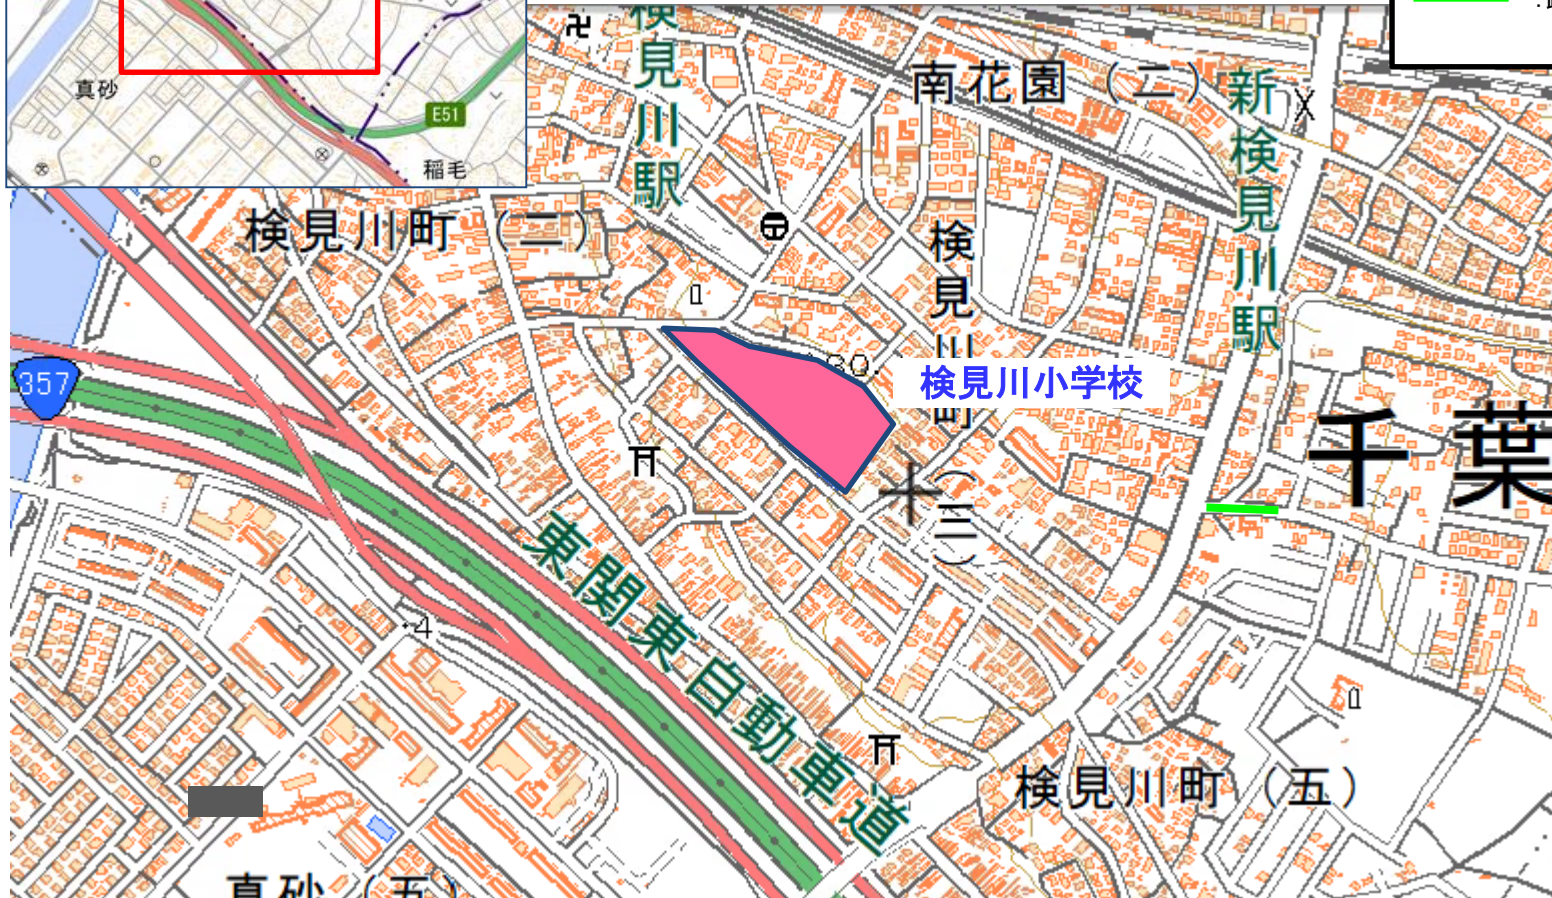

9 千葉市 花見川区 検見川小学校校区 通学路対策箇所図

- 対策検討メンバー【実施主体】
- ・小学校【学校】
 - ・道路管理者【道路】
 - ・千葉西警察署【警察】

— : 路肩のカラー化
L=0.1km

「この背景地図等データは国土地理院の電子国土Webシステムから配信されたものである。」