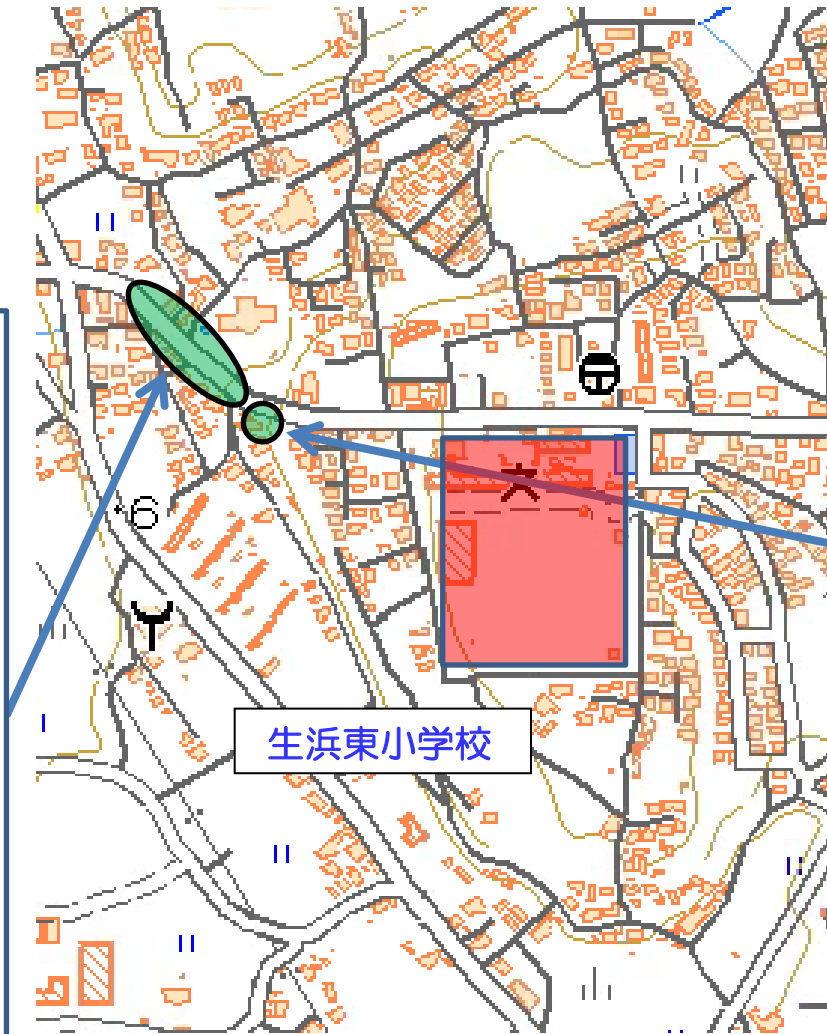

# 107 千葉市 中央区 生浜東小学校校区 通学路対策箇所図

○ : 対策箇所

- 対策検討メンバー【実施主体】
- ・教育委員会
  - ・小学校【学校】
  - ・道路管理者【道路】
  - ・千葉中央警察署【警察】

生浜東小学校

「この背景地図等データは国土地理院の電子国土Webシステムから配信されたものである。」

<状況>  
坂道で自動車スピードを出して通行している

<対策前>

<対策後>

<対策内容>  
減速ドット線設置 [道路]  
<対策時期> 対策済

<状況>  
歩道を自転車スピードを出して通行している

<対策後>

<対策内容>  
注意喚起看板設置 [道路]  
<対策時期> 対策済