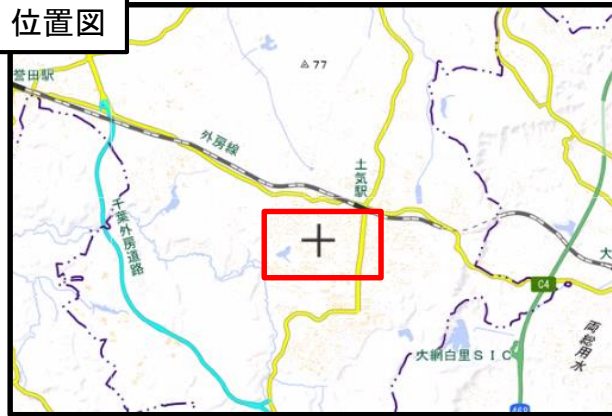

# 109 千葉市 緑区 土気南小学校校区 通学路対策箇所図

位置図

対策検討メンバー【実施主体】

- ・教育委員会
- ・小学校【学校】
- ・道路管理者【道路】
- ・千葉南警察署【警察】

— :路肩のカラー化  
L=0.6km