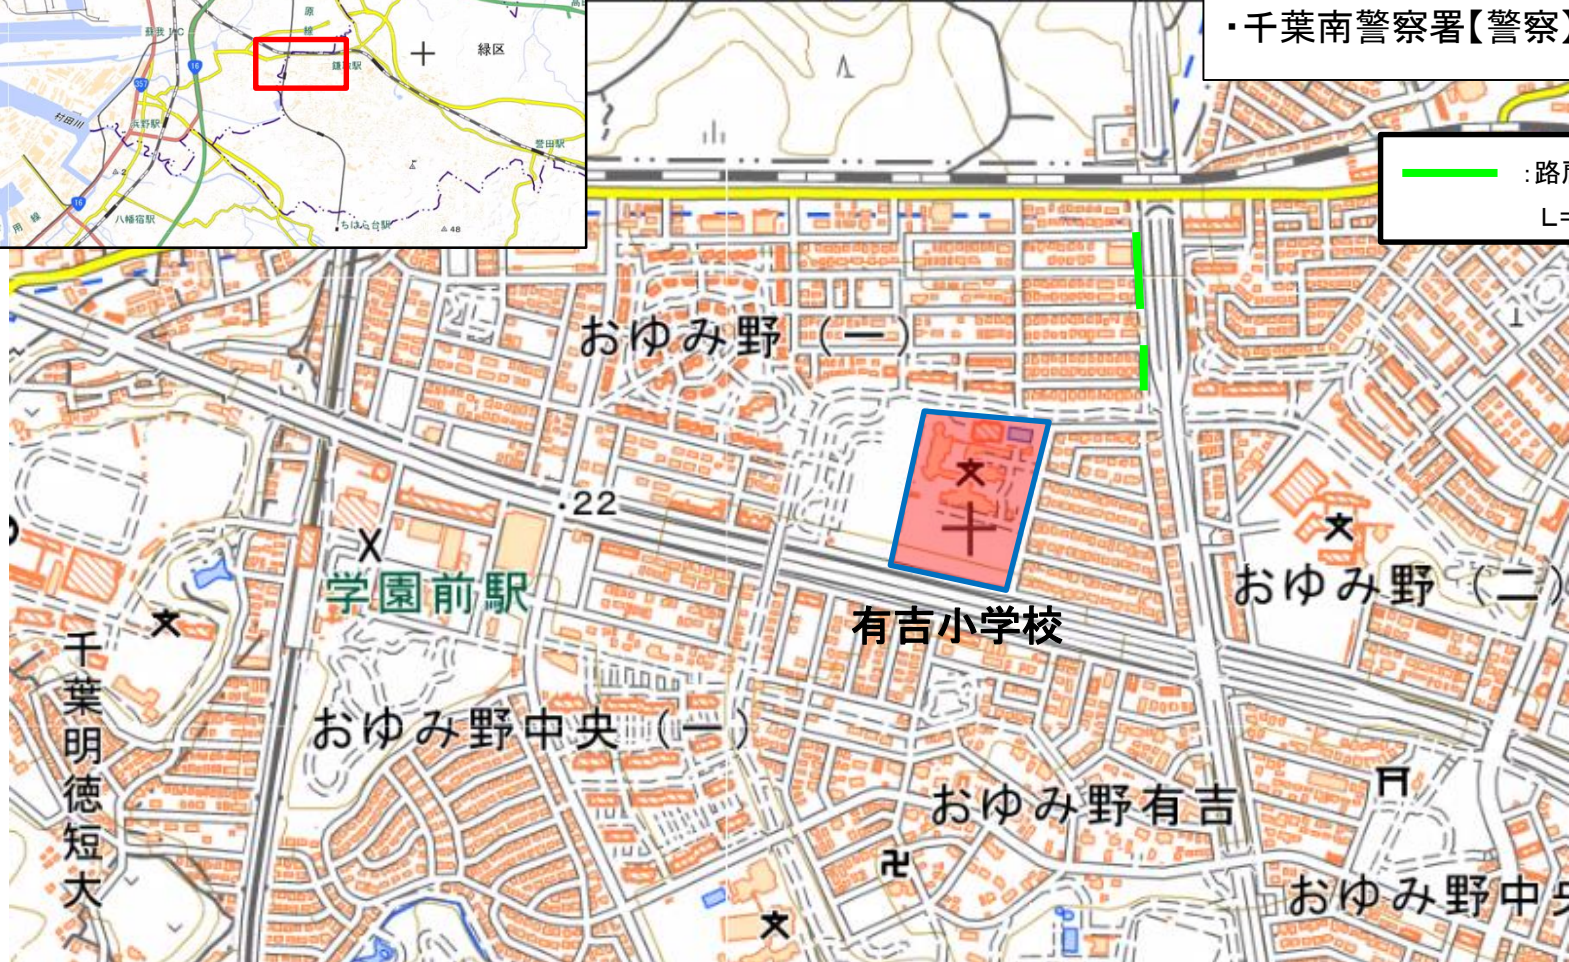

113 千葉市 緑区 有吉小学校校区 通学路対策箇所図

位置図

対策検討メンバー【実施主体】

- ・教育委員会
- ・小学校【学校】
- ・道路管理者【道路】
- ・千葉南警察署【警察】

— :路肩のカラー化
L=0.1km

「この背景地図等データは国土地理院の電子国土Webシステムから配信されたものである。」