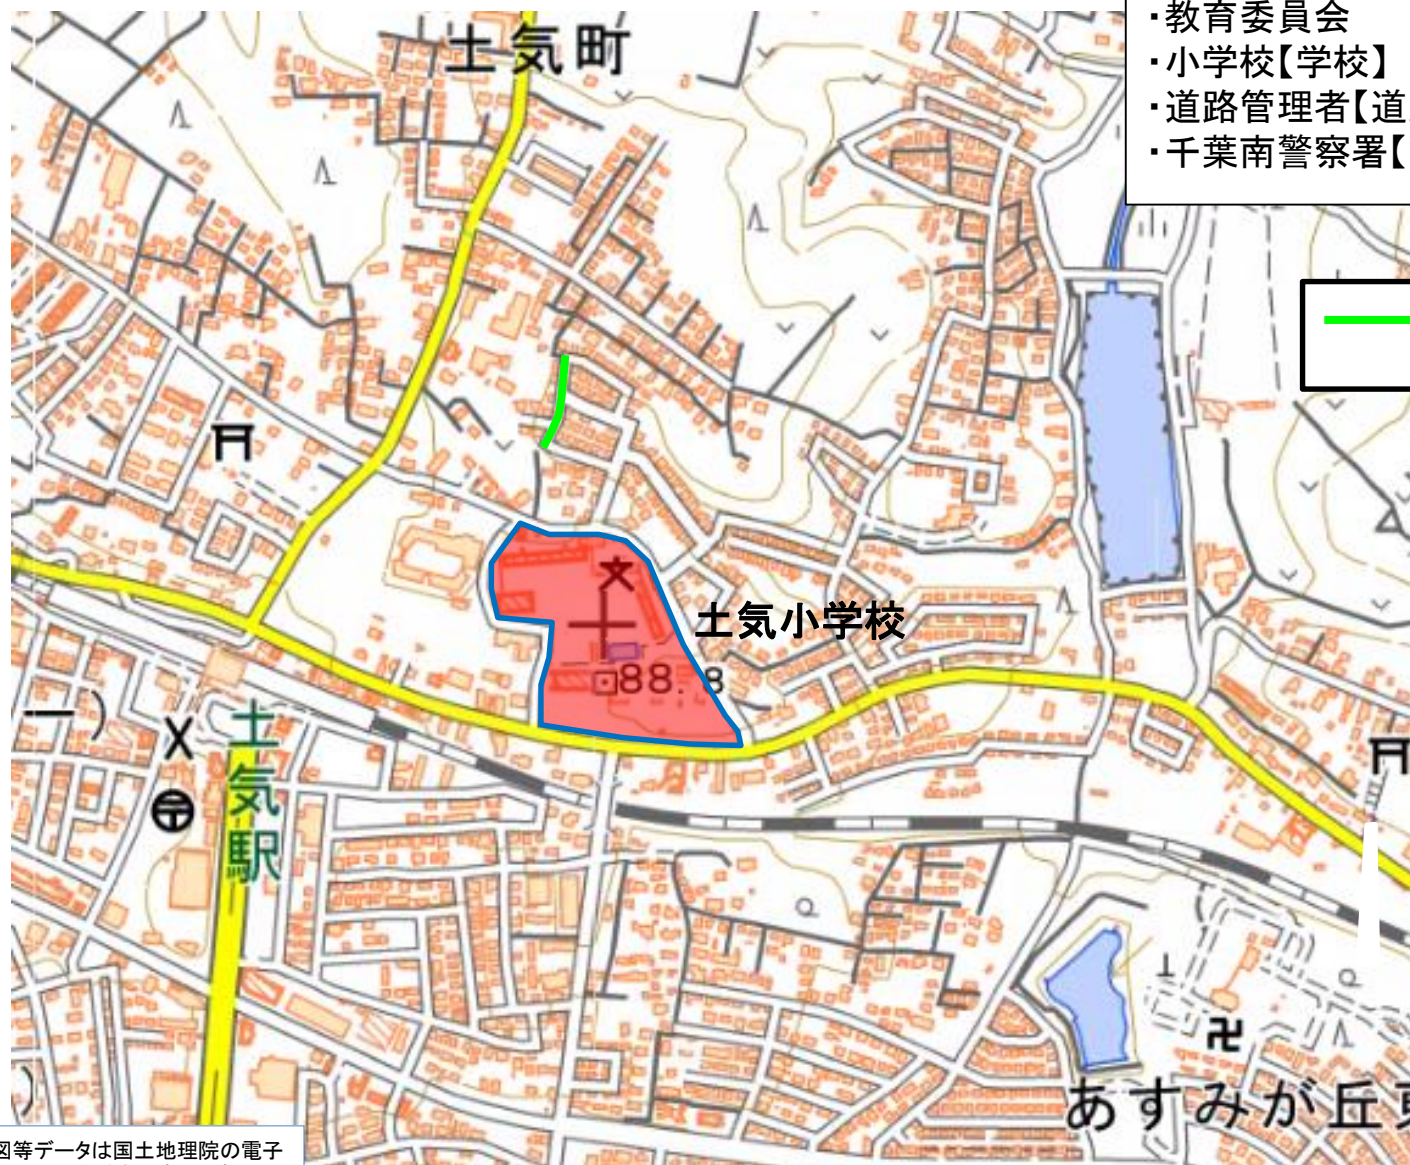

49 千葉市 緑区 土気小学校校区 通学路対策箇所図

位置図

対策検討メンバー【実施主体】

- ・教育委員会
- ・小学校【学校】
- ・道路管理者【道路】
- ・千葉南警察署【警察】

— :路肩のカラー化
L=0.1km