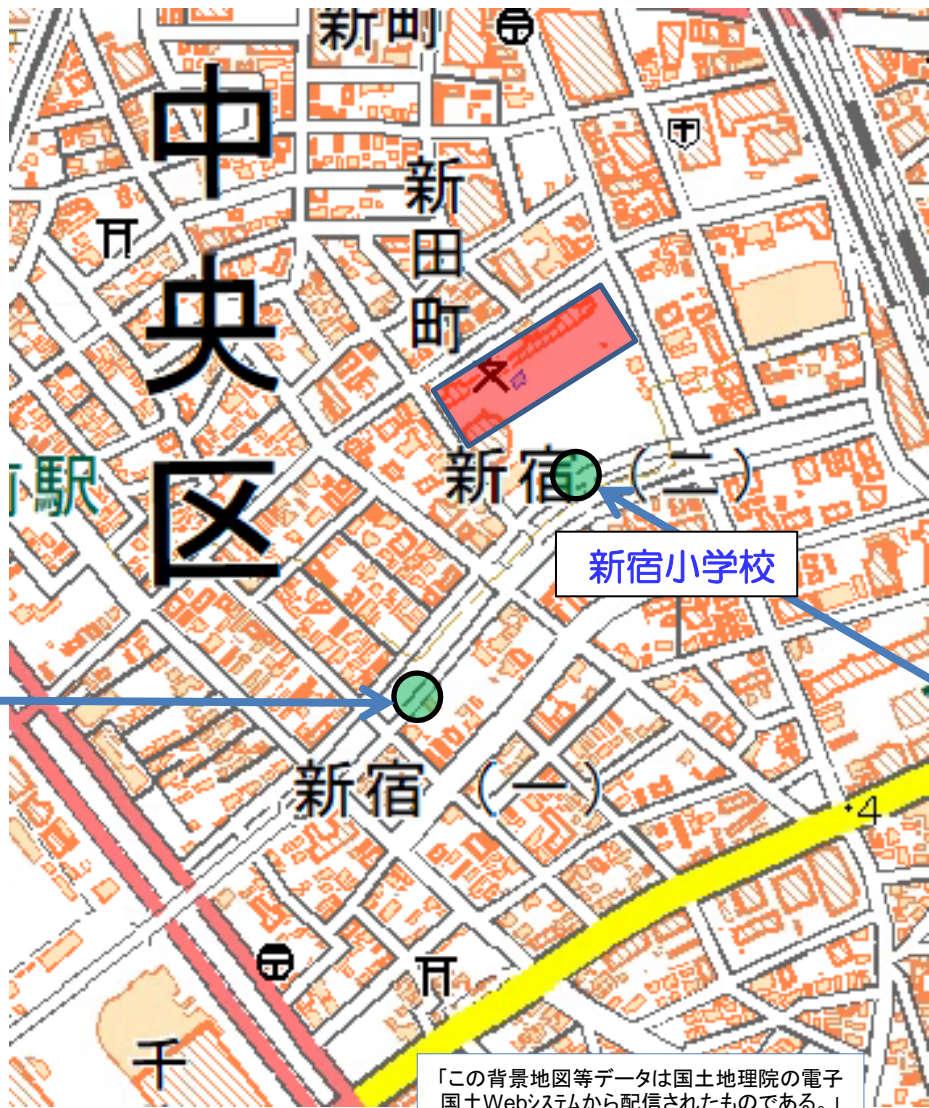

1 千葉市 中央区 新宿小学校校区 通学路対策箇所図

○ : 対策箇所

- 対策検討メンバー【実施主体】
- ・教育委員会
 - ・小学校【学校】
 - ・道路管理者【道路】
 - ・千葉中央警察署【警察】

<状況>
外側線が消えかかっている。

<対策前>

<対策後>

<対策内容> 外側線の補修 [道路]
<対策時期> 対策済

<状況>
公園から飛び出してくる子供がいるので危険。

<対策前>

<対策後>

<対策内容>
路面標示「飛び出し注意」設置 [道路]
<対策時期> 対策済

「この背景地図等データは国土地理院の電子国土Webシステムから配信されたものである。」