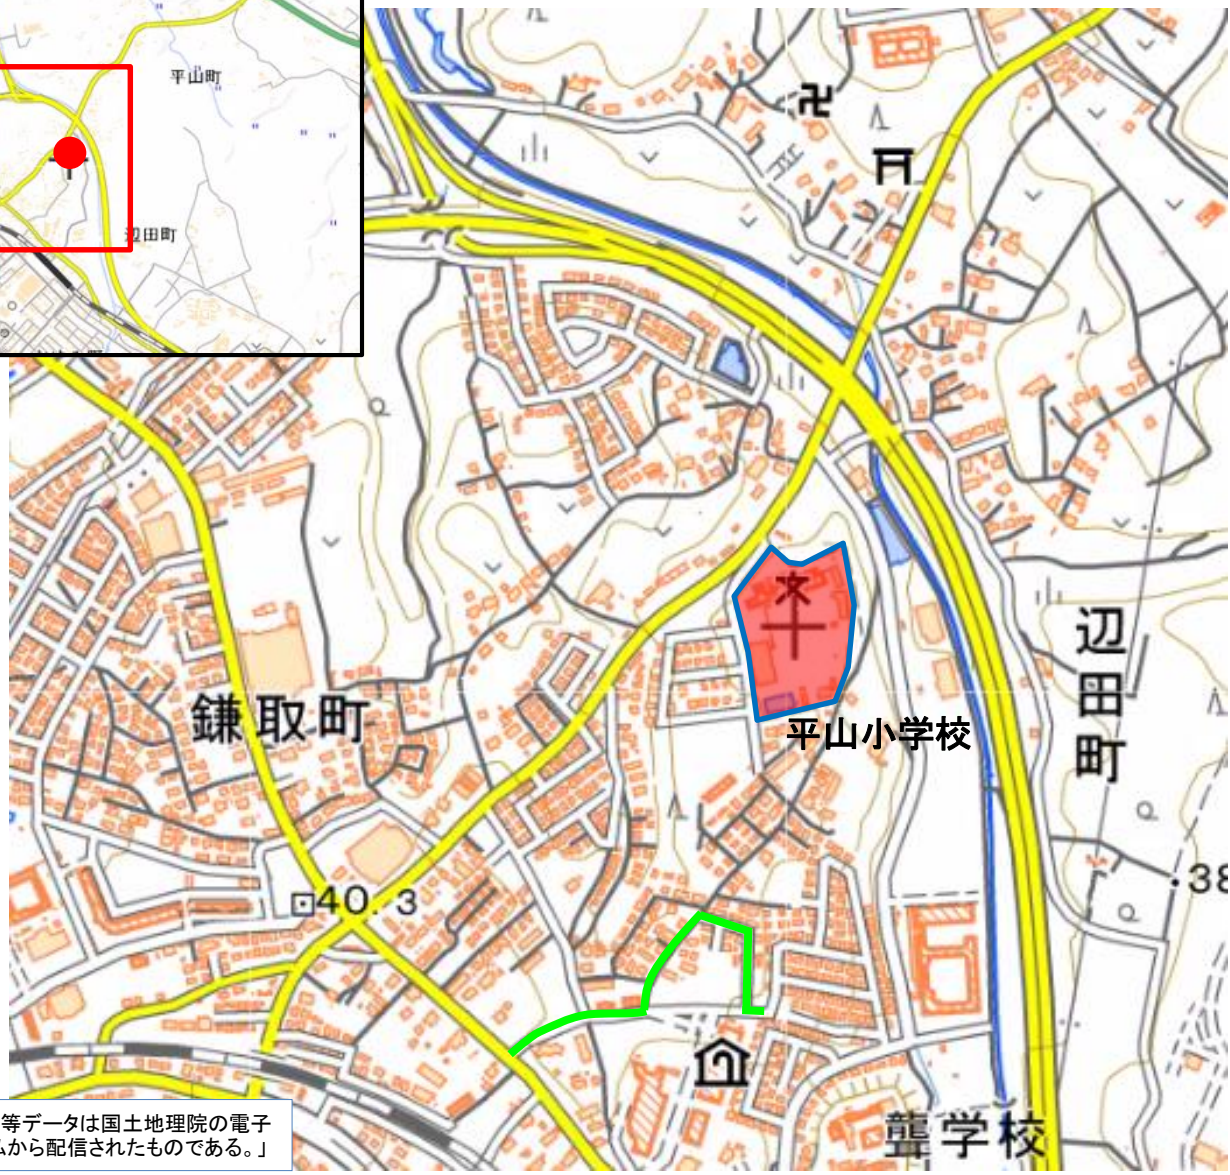

29 千葉市 緑区 平山小学校校区 通学路対策箇所図

- 対策検討メンバー【実施主体】
- ・教育委員会
 - ・小学校【学校】
 - ・道路管理者【道路】
 - ・千葉南警察署【警察】

— :路肩のカラー化
L=0.4km

「この背景地図等データは国土地理院の電子国土Webシステムから配信されたものである。」