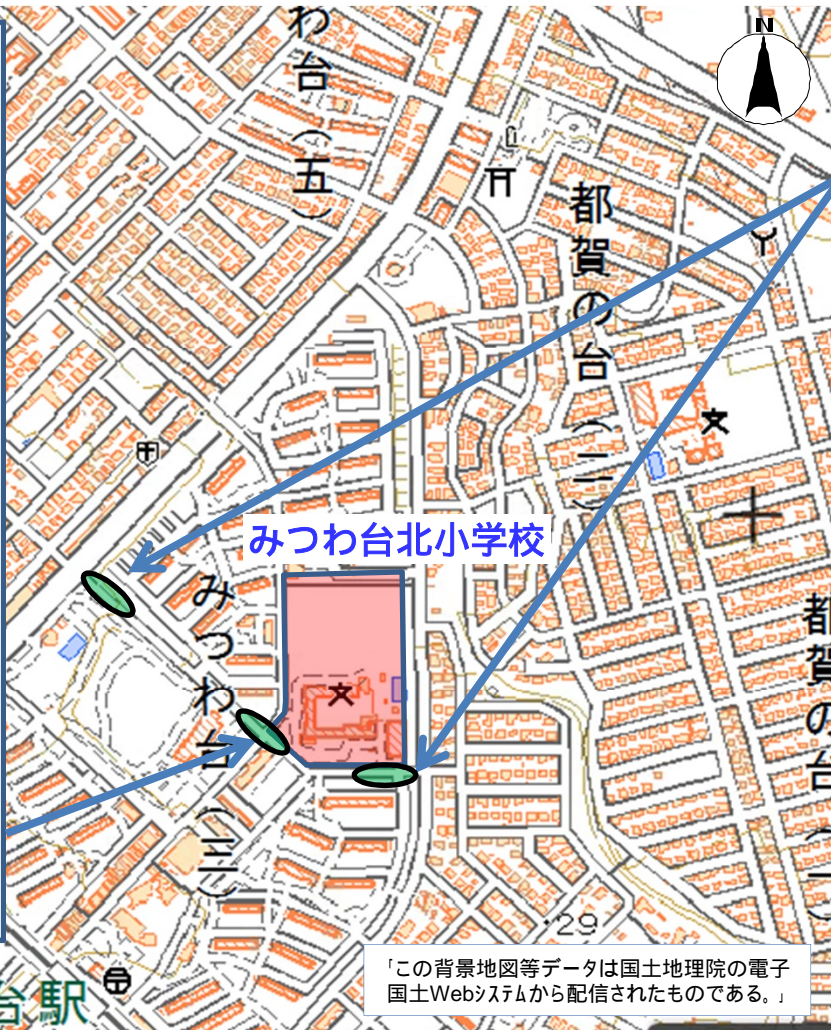

87 千葉市 若葉区 みつわ台北小学校校区 通学路対策箇所図

- 対策検討メンバー【実施主体】
- ・小学校【学校】
 - ・道路管理者【道路】
 - ・千葉東警察署【警察】

< 状況 >
横断歩道・停止線が薄くなっている。

(対策前)

(対策後)

< 対策内容 >
横断歩道・停止線の補修【警察】

< 実施時期 >
対策済【警察】

< 状況 >
車両がスピードを出す。

(対策前)

(対策後)

< 対策内容 >
路面標示(速度落せ)設置【道路】

< 実施時期 >
対策済【道路】

「この背景地図等データは国土地理院の電子国土Webシステムから配信されたものである。」