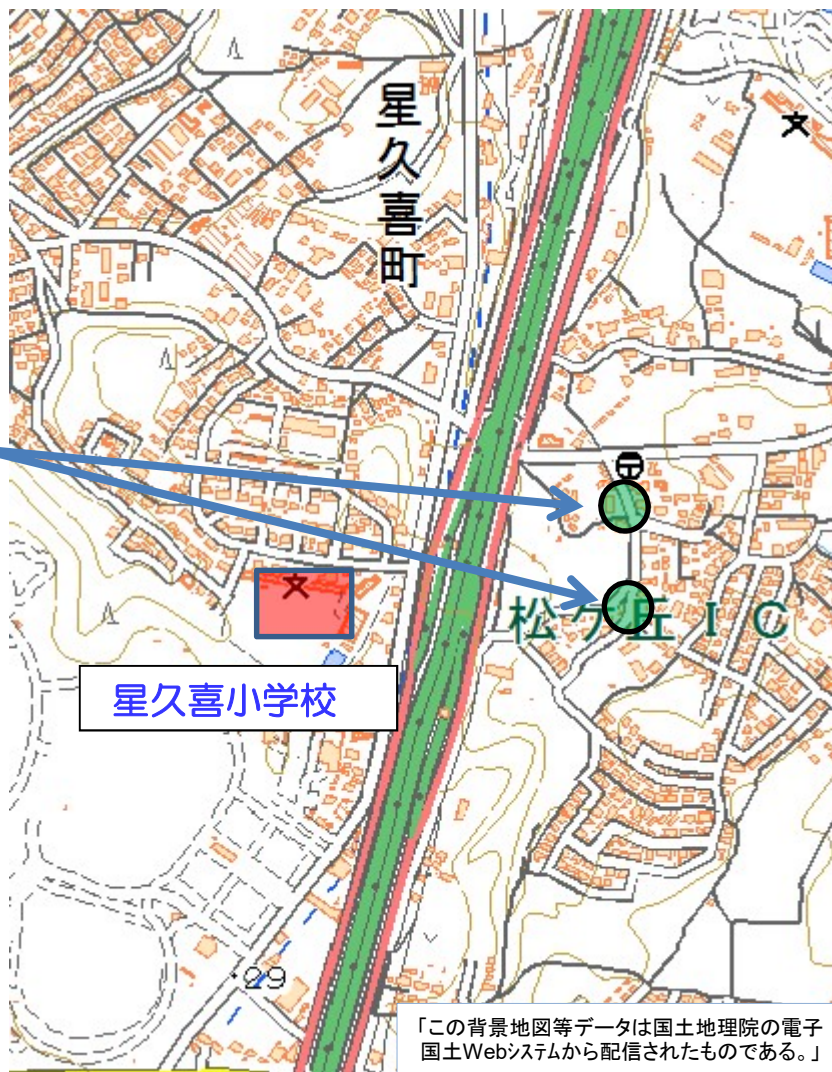

43 千葉市 中央区 星久喜小学校校区 通学路対策箇所図

位置図

○ : 対策箇所

対策検討メンバー【実施主体】

- ・教育委員会
- ・小学校【学校】
- ・道路管理者【道路】
- ・千葉中央警察署【警察】

<状況>
車両の抜け道となっているため危険を感じる

<対策前>

<対策後>

<対策内容>
路面標示「学童注意」設置 [道路]
<対策時期> 対策済

「この背景地図等データは国土地理院の電子国土Webシステムから配信されたものである。」