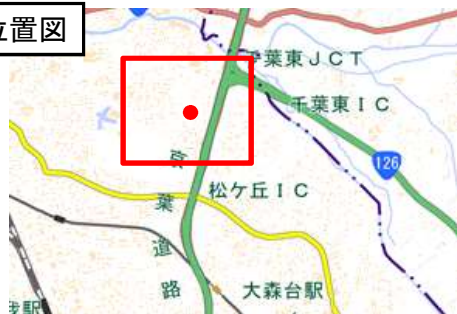

43 千葉市 中央区 星久喜小学校校区 通学路対策箇所図

位置図

○ : 対策箇所

対策検討メンバー【実施主体】

- ・教育委員会
- ・小学校【学校】
- ・道路管理者【道路】
- ・千葉中央警察署【警察】

<状況>
車両の抜け道となっているため危険を感じる

<対策前>

<対策後>

<対策内容>
路面標示「学童注意」設置 [道路]
<対策時期> 対策済

「この背景地図等データは国土地理院の電子国土Webシステムから配信されたものである。」