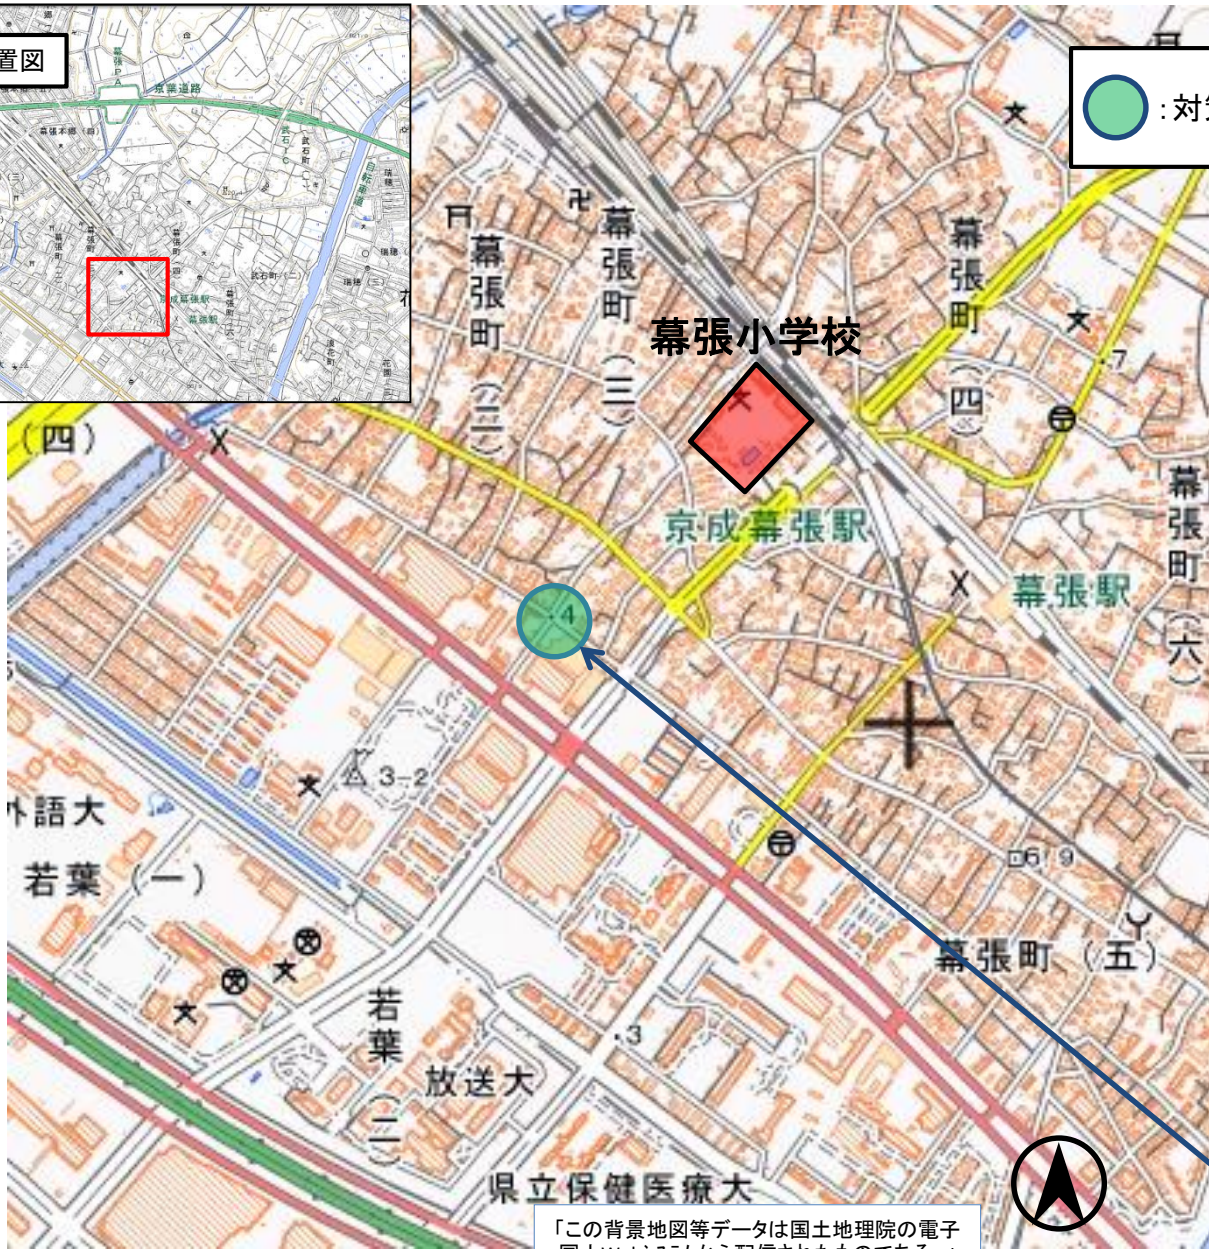

22 千葉市 花見川区 幕張小学校校区 通学路対策箇所図

○ : 対策箇所

- 対策検討メンバー【実施主体】
- ・小学校【学校】
 - ・道路管理者【道路】
 - ・千葉西警察署【警察】

<状況>
通学時間帯の交通量が多く危険を感じる。

<対策前>

<対策後>

<対策内容>
路面標示「横断者注意」設置【道路】

<実施時期> 対策済

「この背景地図等データは国土地理院の電子国土Webシステムから配信されたものである。」