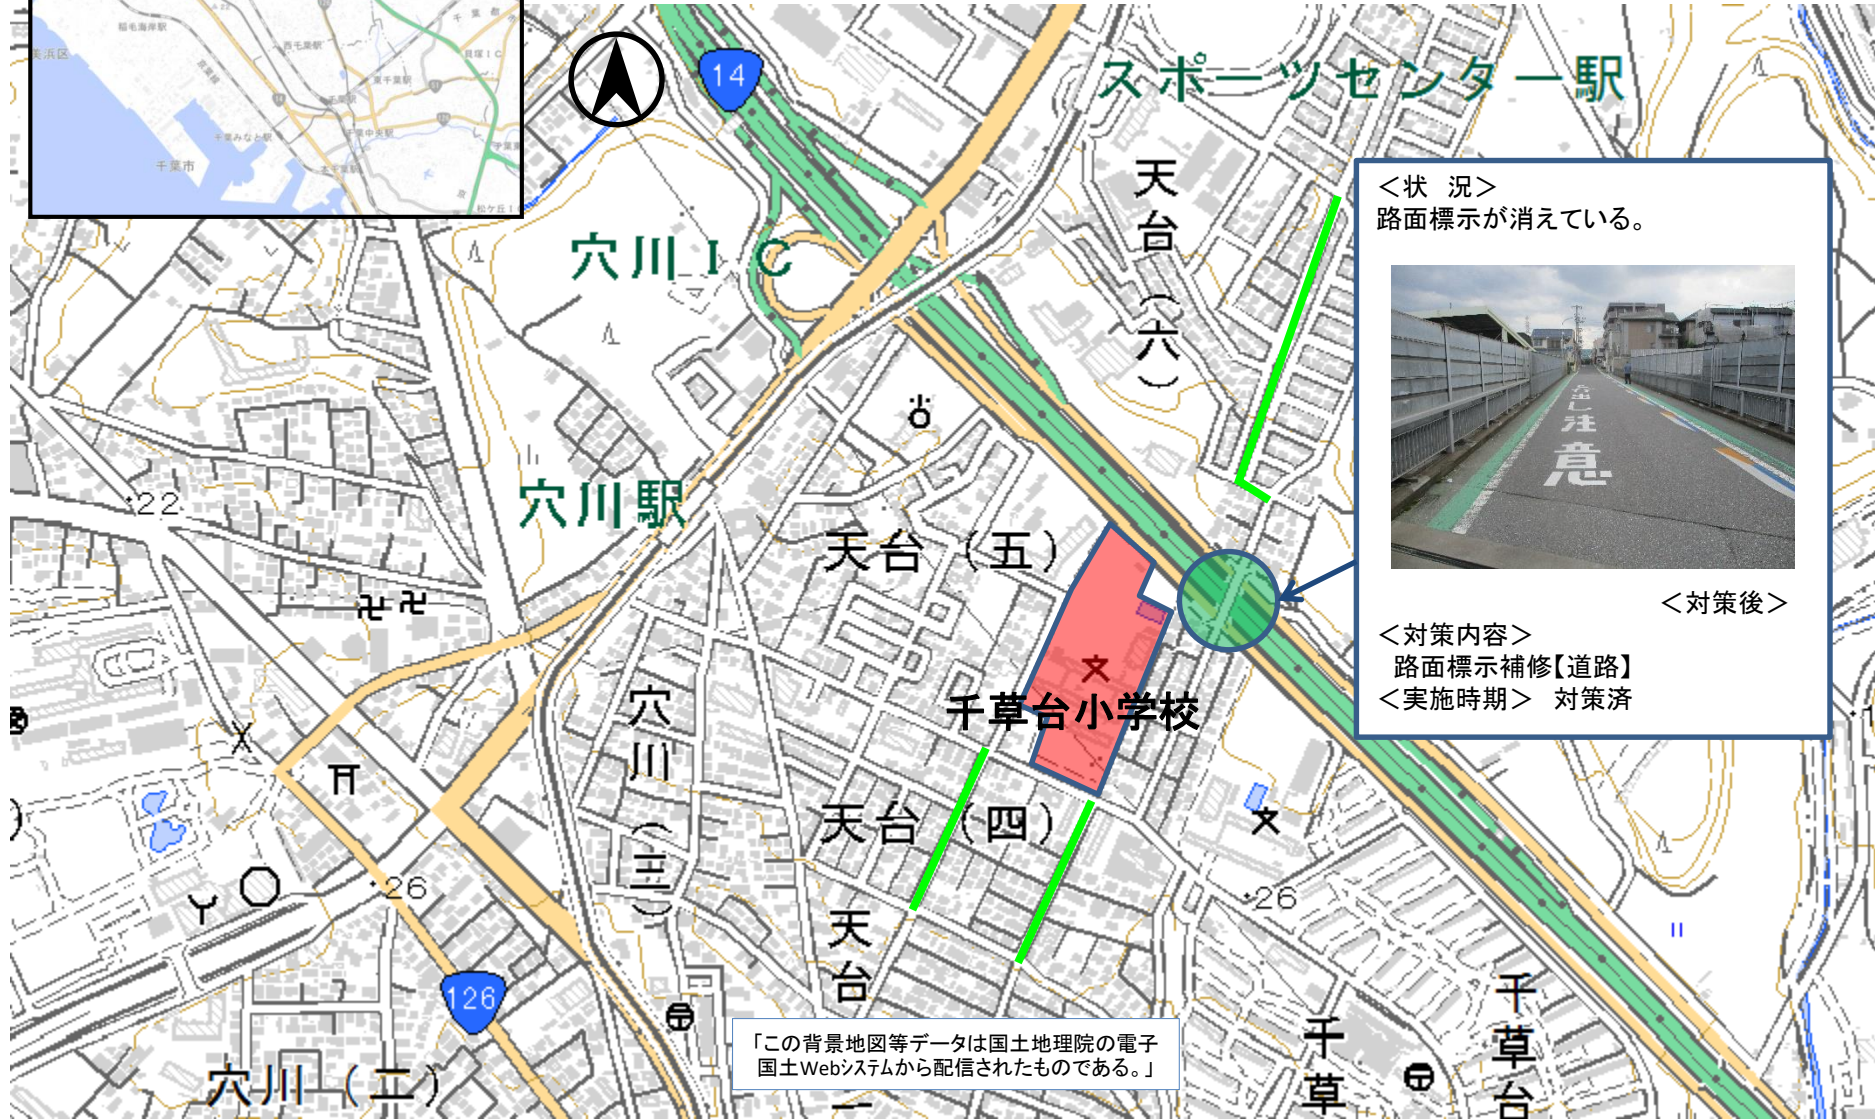

40 千葉市 稲毛区 千草台小学校校区 通学路対策箇所図

— : 路肩のカラー化
L=0.3km

- 対策検討メンバー【実施主体】
- ・小学校【学校】
 - ・道路管理者【道路】
 - ・千葉北警察署【警察】

<状況>
路面標示が消えている。

<対策後>

<対策内容>
路面標示補修【道路】

<実施時期> 対策済

「この背景地図等データは国土地理院の電子国土Webシステムから配信されたものである。」