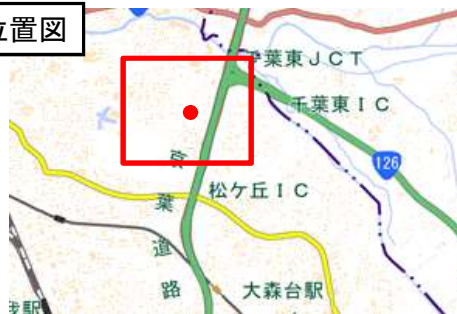

43 千葉市 中央区 星久喜小学校校区 通学路対策箇所図

位置図

○ : 対策箇所

対策検討メンバー【実施主体】

- ・教育委員会
- ・小学校【学校】
- ・道路管理者【道路】
- ・千葉中央警察署【警察】

— : 路肩のカラー化
L=0.8km

<状況>
車両の抜け道となっているため危険を感じる

<対策前>

<対策後>

<対策内容>
路面標示「学童注意」設置 [道路]
<対策時期> 対策済

「この背景地図等データは国土地理院の電子国土Webシステムから配信されたものである。」