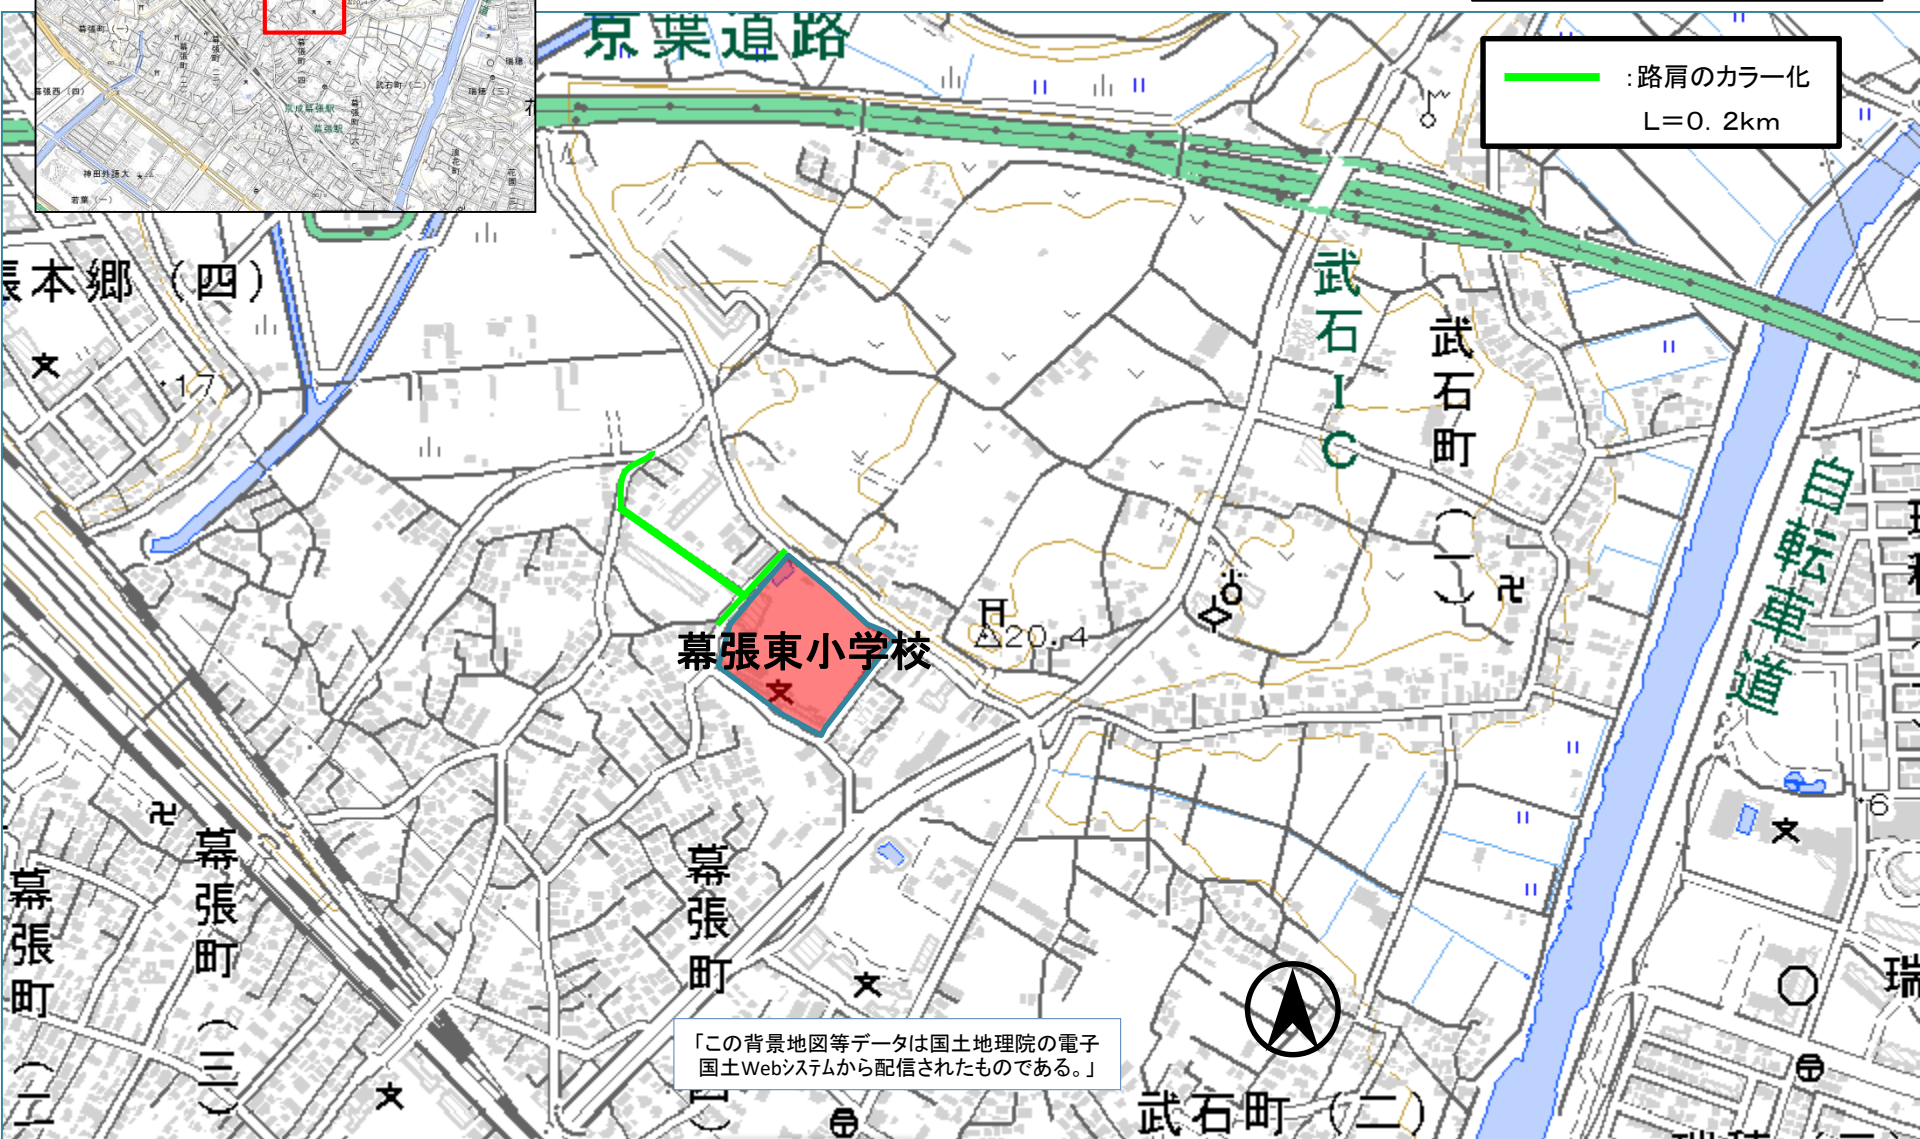

44 千葉市 花見川区 幕張東小学校校区 通学路対策箇所図

- 対策検討メンバー【実施主体】
- ・小学校【学校】
 - ・道路管理者【道路】
 - ・千葉北警察署【警察】

— :路肩のカラー化
L=0.2km

「この背景地図等データは国土地理院の電子国土Webシステムから配信されたものである。」