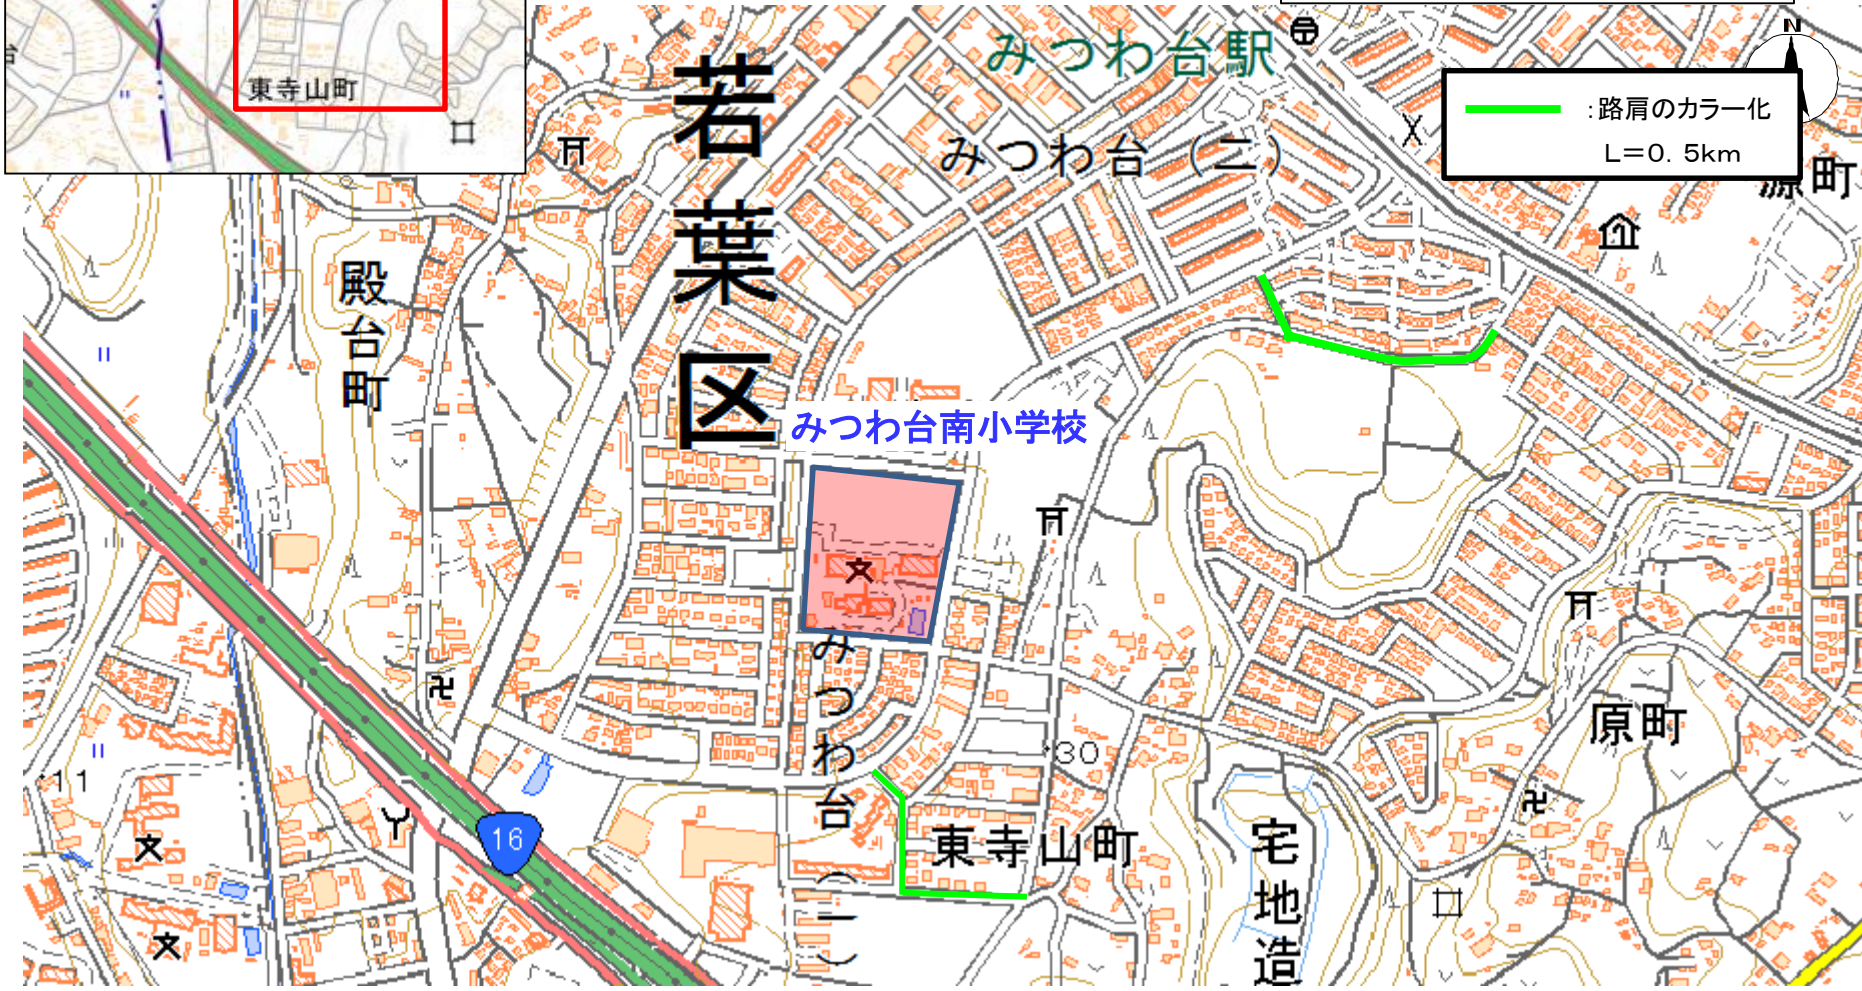

# 93 千葉市 若葉区 みつわ台南小学校校区 通学路対策箇所図

- 対策検討メンバー【実施主体】
- ・小学校【学校】
  - ・地域住民
  - ・道路管理者【道路】
  - ・千葉東警察署【警察】

「この背景地図等データは国土地理院の電子国土Webシステムから配信されたものである。」