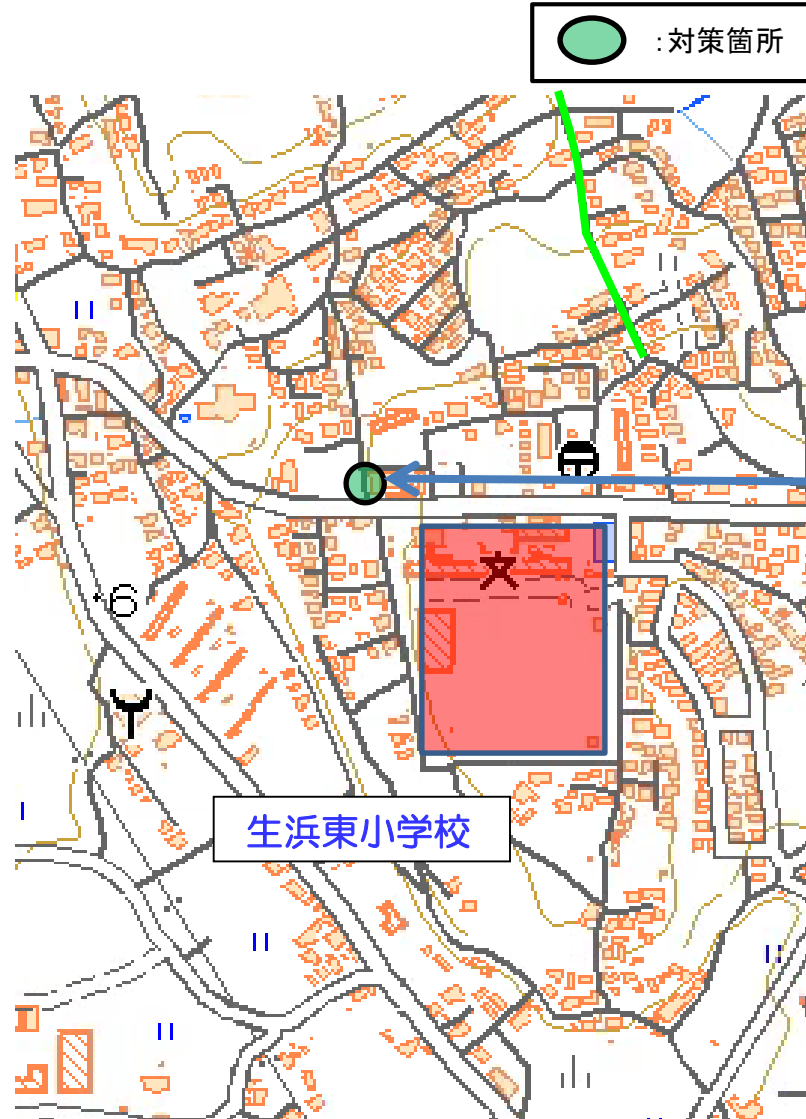

# 107 千葉市 中央区 生浜東小学校校区 通学路対策箇所図

<状況>  
交通規制を守らない車両が多く、危険を感じる。登校時間帯通学路に進入する車が多い。

<対策前>

<対策後>

<対策内容>  
学校ありの警戒標識を1か所設置  
<対策時期> 対策済

「この背景地図等データは国土地理院の電子国土Webシステムから配信されたものである。」