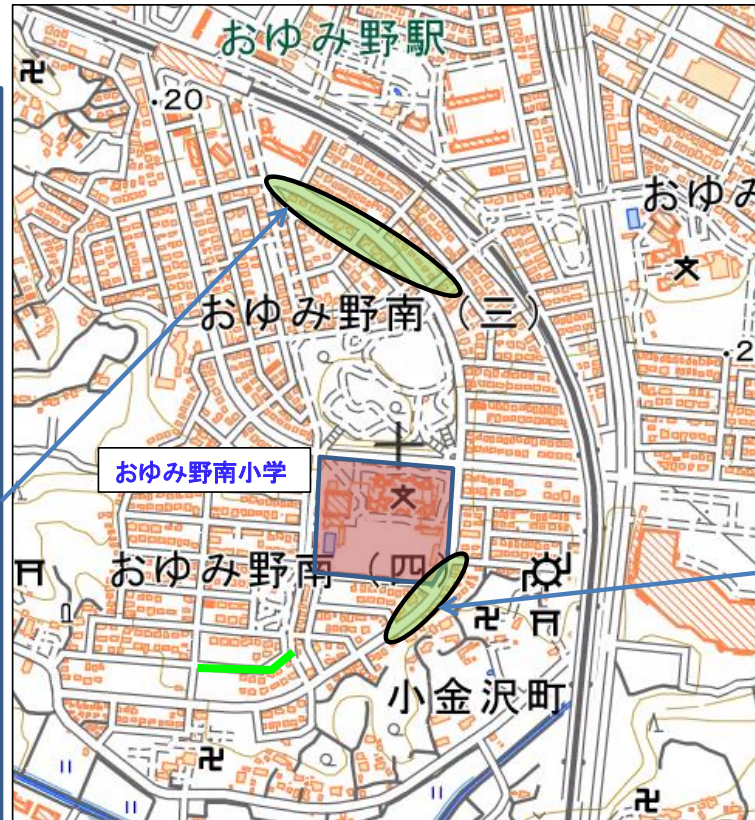

# 120 千葉市 緑区 おゆみ野南小学校校区 通学路対策箇所図

<状況>  
路面標示が消えかかっており危険を感じる。

<対策前>

<対策後>

<対策内容>  
路面標示の更新【道路】  
<対策時期> 対策済

<状況>  
路面標示が消えかかっており危険を感じる。

<対策前>

<対策後>

<対策内容>  
路面標示の更新【道路】  
<対策時期> 対策済