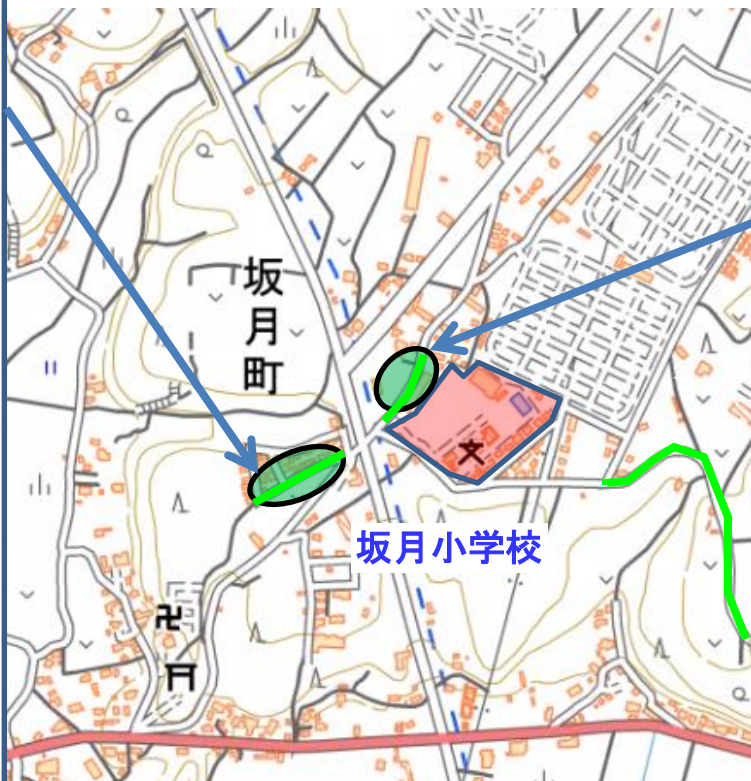

17 千葉市 若葉区 坂月小学校校区 通学路対策箇所図

<状況>
道路の道幅が狭い。

(対策前)

(対策後)

<対策内容>
路面のカラー化【道路】
<実施時期>
対策済【道路】

「この背景地図等データは国土地理院の電子国土Webシステムから配信されたものである。」

<状況>
警戒標識が薄くなっている。

(対策前)

(対策後)

<対策内容>
警戒標識の修繕【道路】
<実施時期>
対策済【道路】