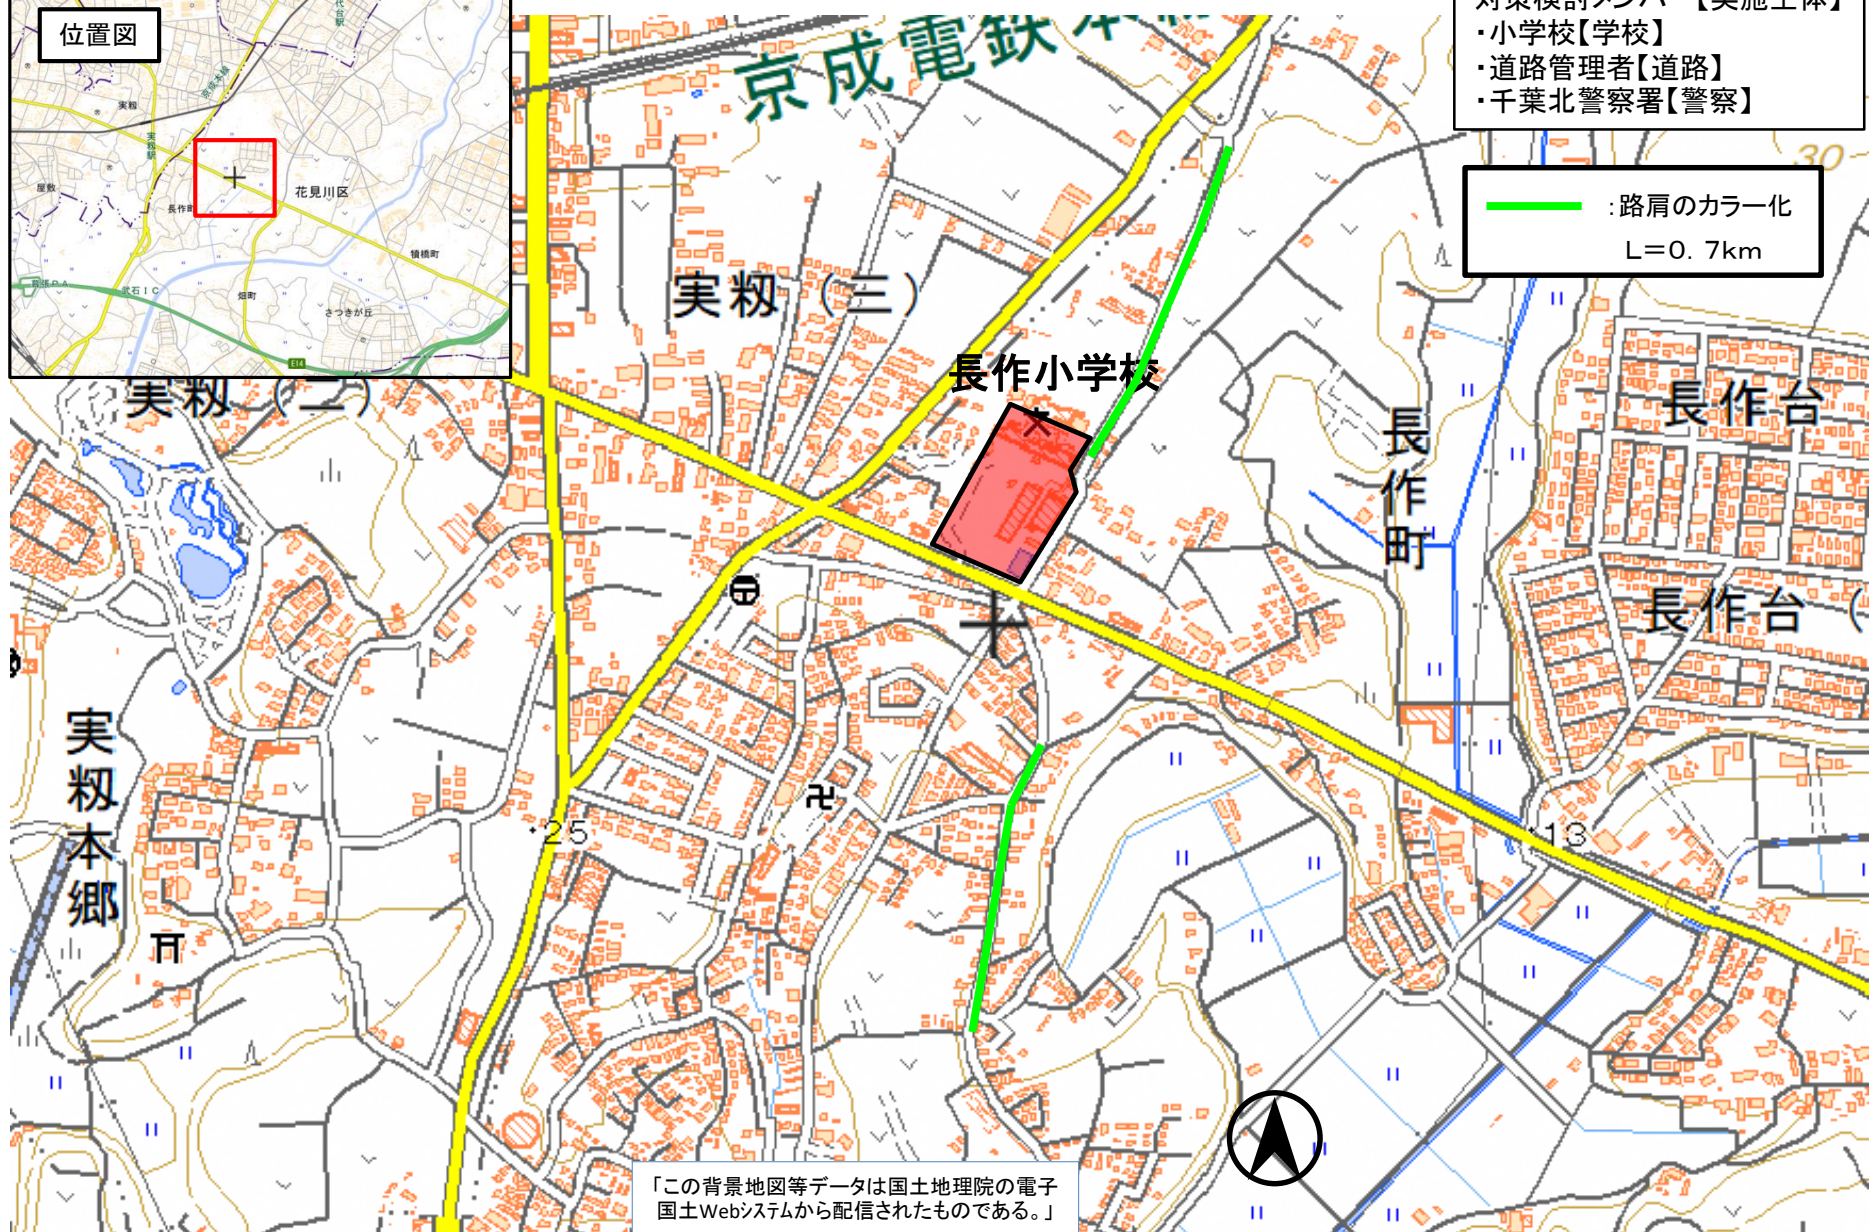

23 千葉市 花見川区 長作小学校校区 通学路対策箇所図

- 対策検討メンバー【実施主体】
- ・小学校【学校】
 - ・道路管理者【道路】
 - ・千葉北警察署【警察】

— :路肩のカラー化
L=0.7km

「この背景地図等データは国土地理院の電子国土Webシステムから配信されたものである。」