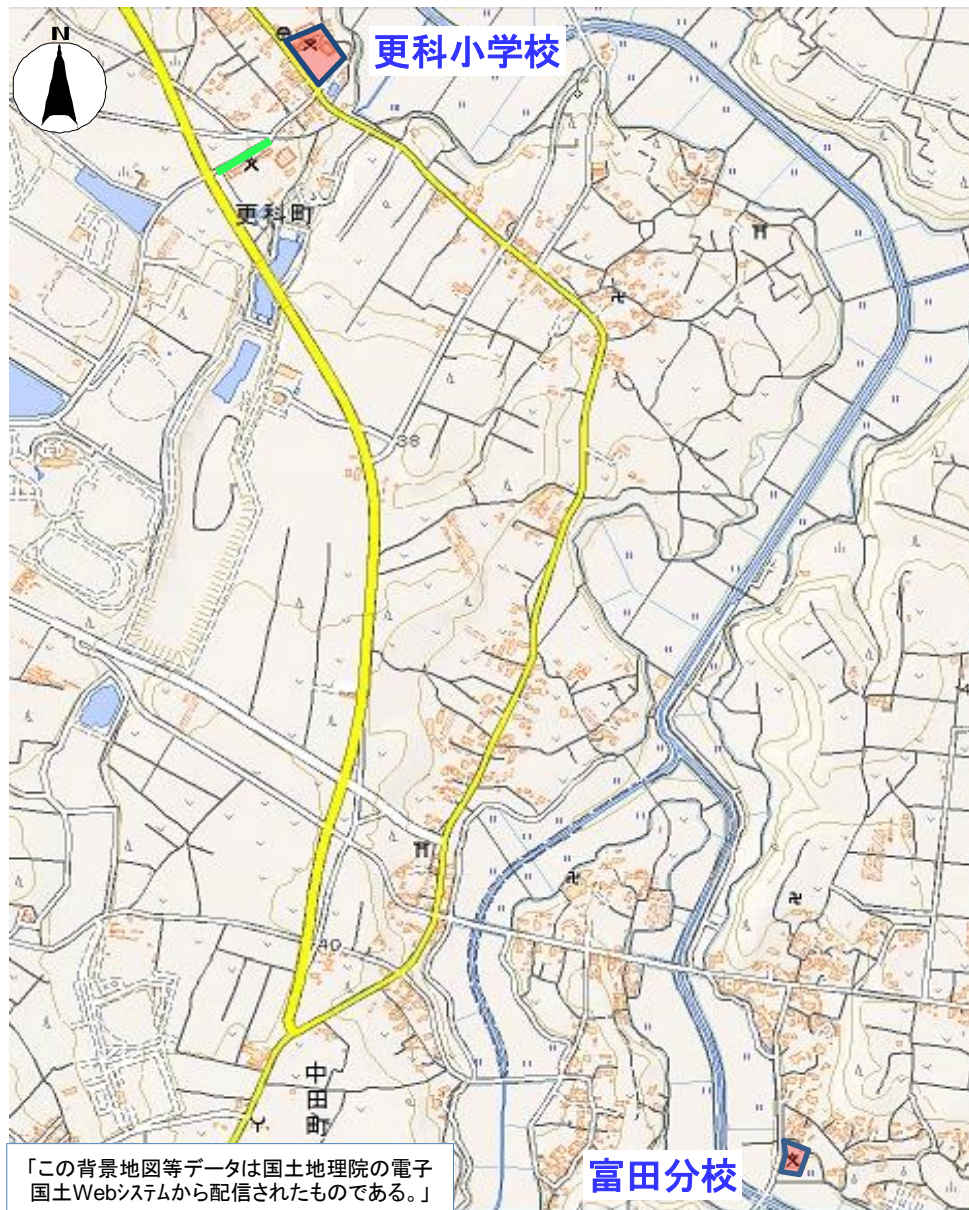

32 千葉市 若葉区 更科小学校、富田分校区 通学路対策箇所図

対策検討メンバー【実施主体】

- ・小学校【学校】
- ・道路管理者【道路】
- ・千葉東警察署【警察】

— : 路肩のカラー化
L=0.1km

「この背景地図等データは国土地理院の電子国土Webシステムから配信されたものである。」

富田分校