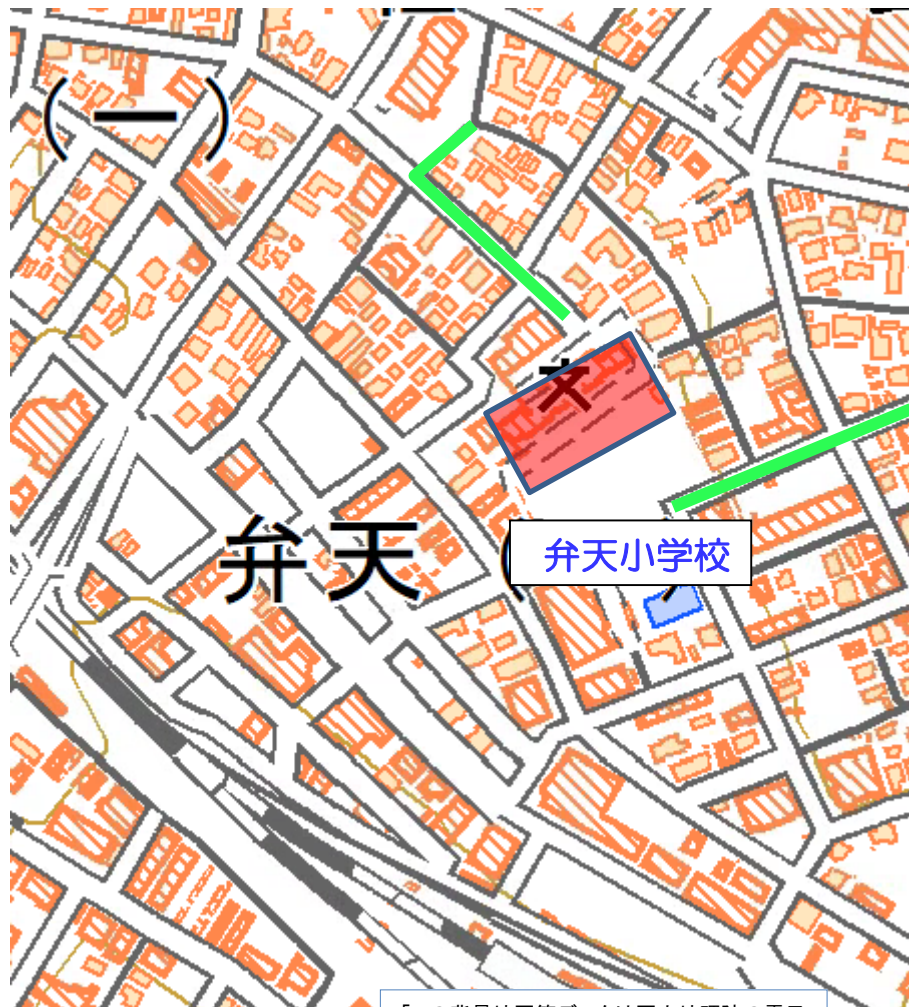

50 千葉市 中央区 弁天小学校校区 通学路対策箇所図

対策検討メンバー【実施主体】

- ・教育委員会
- ・小学校【学校】
- ・道路管理者【道路】
- ・千葉中央警察署【警察】

— :路肩のカラー化
L=0.2km

「この背景地図等データは国土地理院の電子国土Webシステムから配信されたものである。」