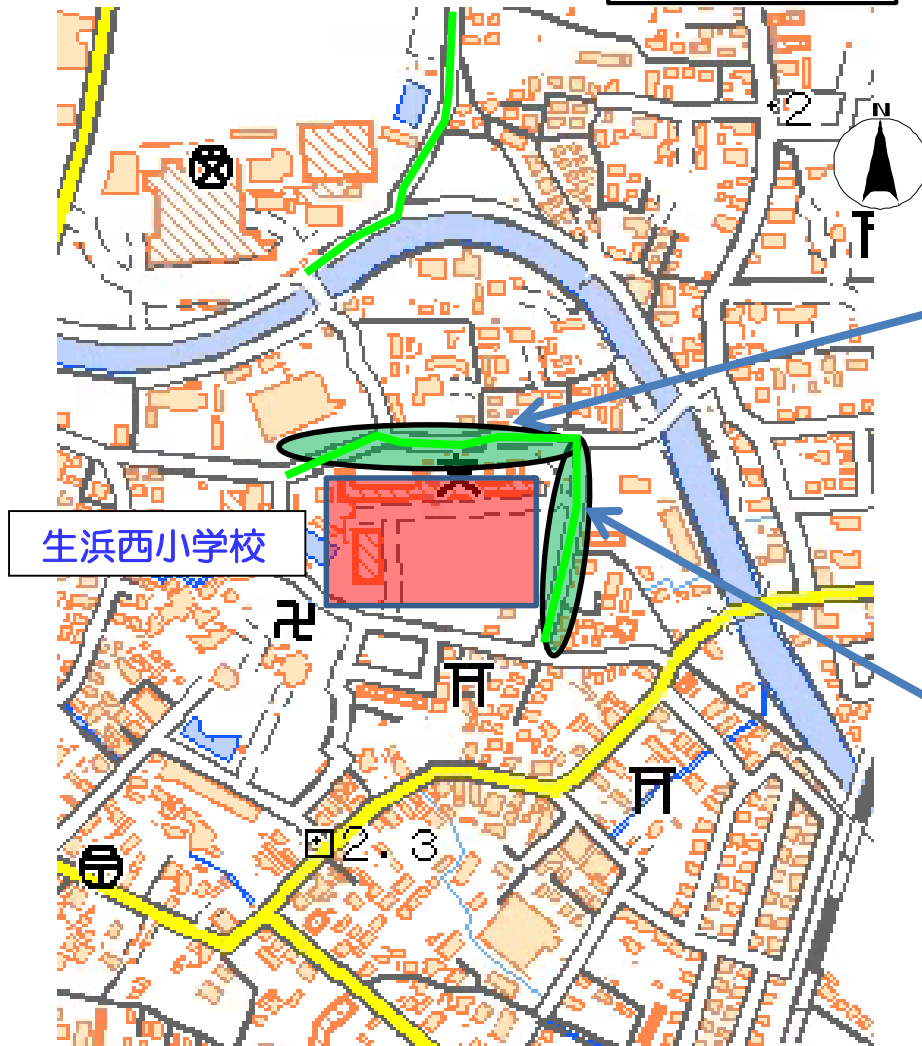

55 千葉市 中央区 生浜西小学校校区 通学路対策箇所図

○ : 対策箇所

— : 路肩のカラー化
L = 0.5km

<状況>
区画線が薄くなっている
歩車分離されておらず、車両とのすれ違い等で危険を感じる。

<対策前>

<対策後>

<対策内容> 区画線補修・路肩カラー化

<対策時期> 対策済

「この背景地図等データは国土地理院の電子国土Webシステムから配信されたものである。」