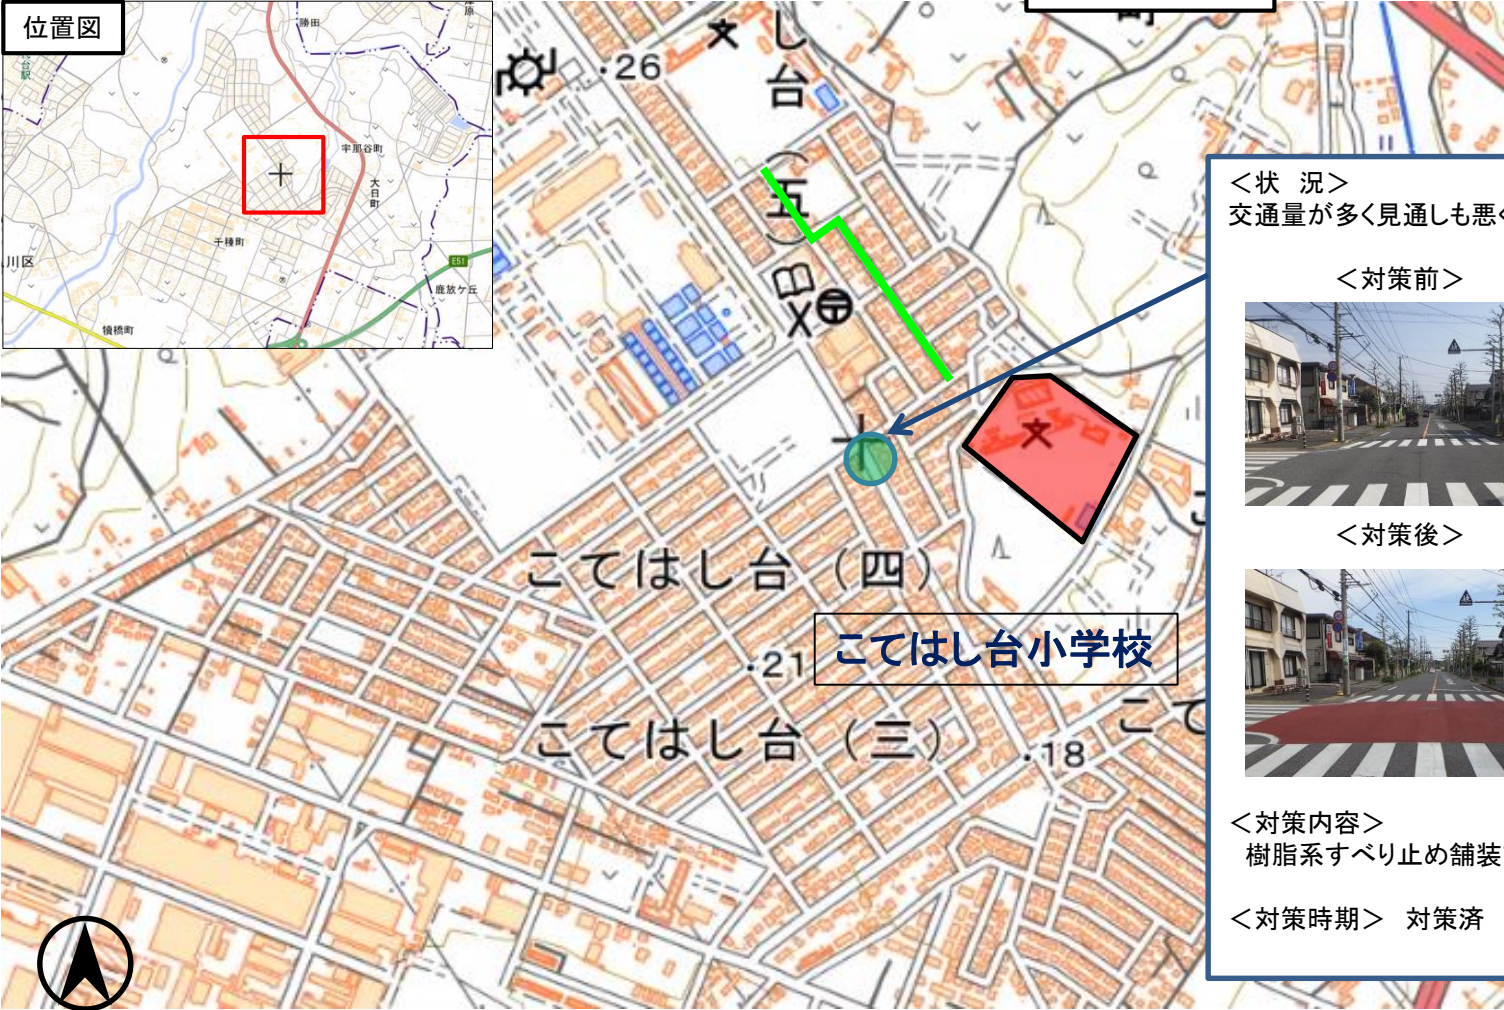

57 千葉市 花見川区 こてはし台小学校校区 通学路対策箇所図

 : 対策箇所

 : 路肩のカラー化
L=0.8km

< 状 況 >
交通量が多く見通しも悪く危険。

< 対策前 >

< 対策後 >

< 対策内容 >
樹脂系すべり止め舗装設置

< 対策時期 > 対策済

「この背景地図等データは国土地理院の電子国土Webシステムから配信されたものである。」