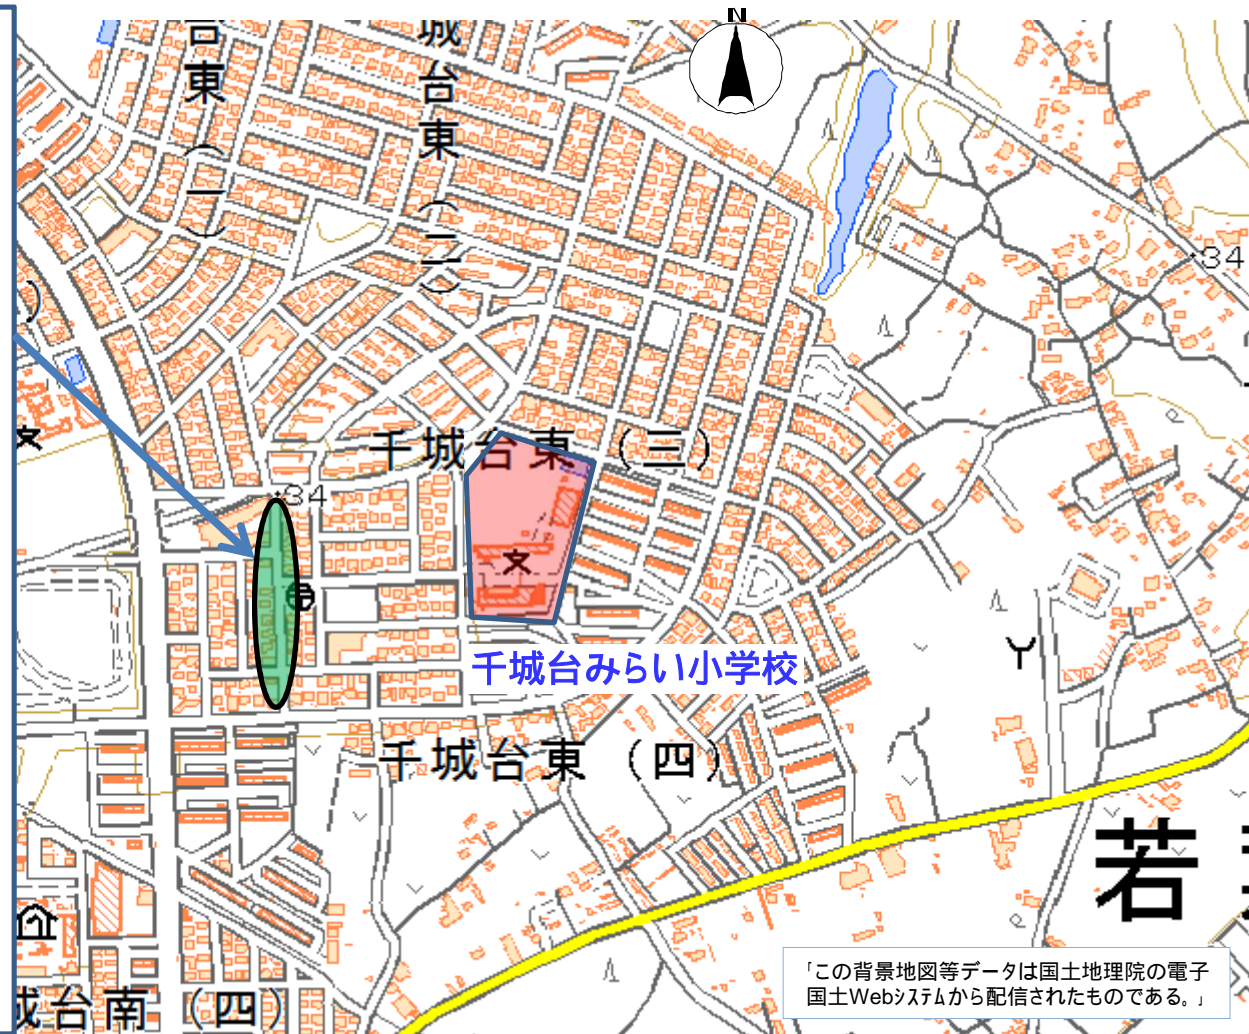

# 9 1 千葉市 若葉区 千城台みらい小学校(旧旭小)校区 通学路対策箇所図

- 対策検討メンバー〔実施主体〕
- ・小学校〔学校〕
  - ・道路管理者〔道路〕
  - ・千葉東警察署〔警察〕

< 状況 >  
車道が広く、車が速度を出しやすい。

(対策前)

(対策後)

< 対策内容 >  
区画線・路面標示の設置。

< 実施時期 >  
R2.7〔道路〕

「この背景地図等データは国土地理院の電子国土Webシステムから配信されたものである。」