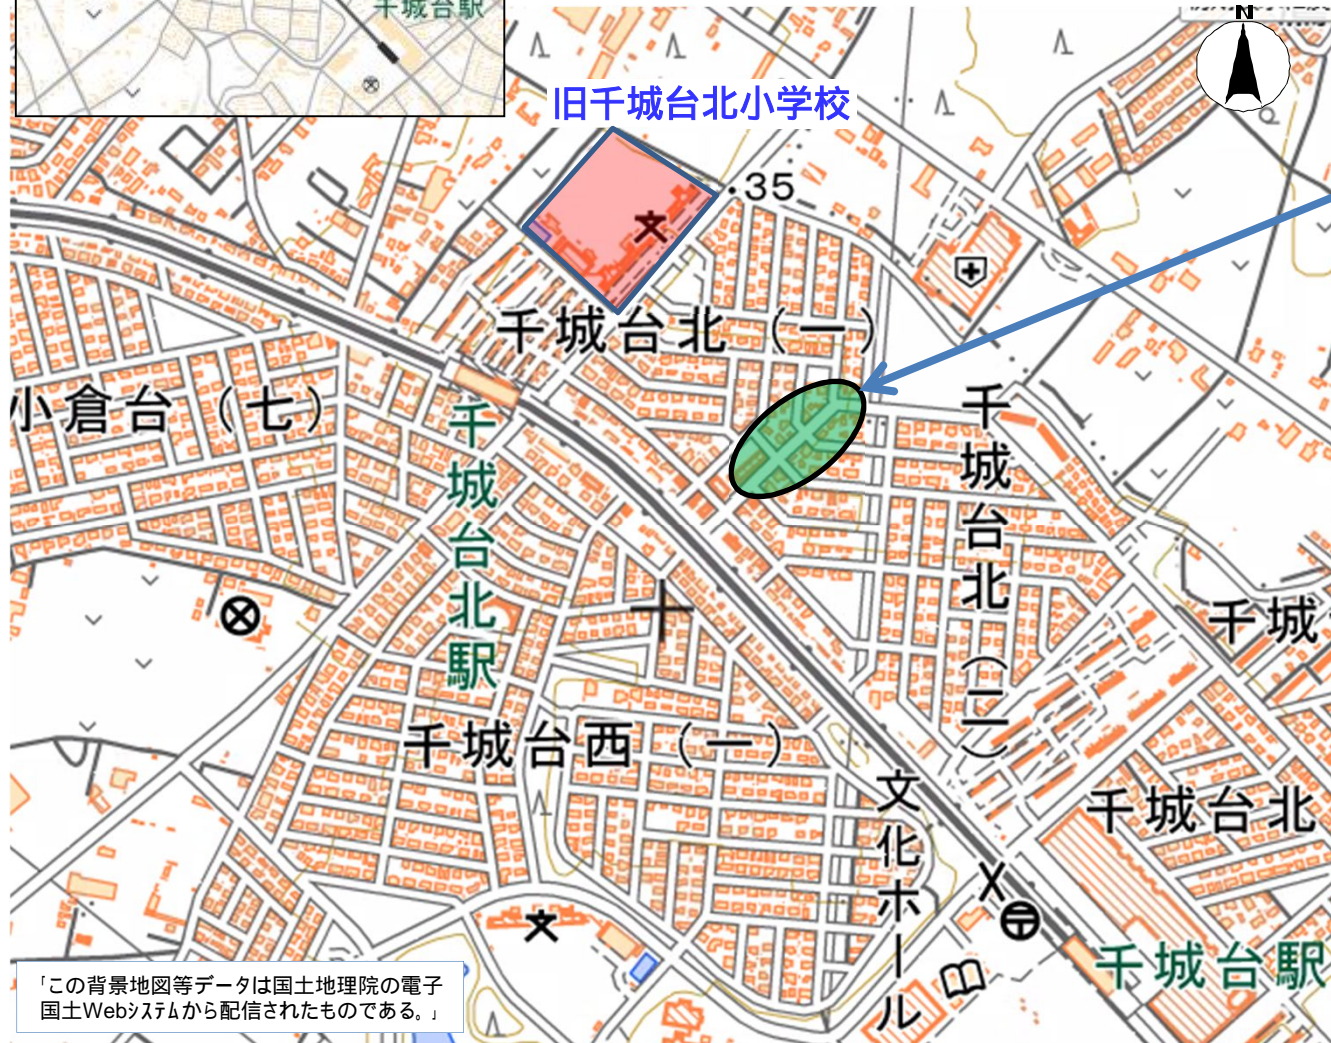

# 52 千葉市 若葉区 千城台わかば小学校(旧北小)校区 通学路対策箇所図

対策検討メンバー【実施主体】  
 ・小学校【学校】  
 ・道路管理者【道路】  
 ・千葉東警察署【警察】

< 状況 >  
 横断歩道部に差し掛かる道路の見通しが悪い。

(対策前)

(対策後)

< 対策内容 >  
 路面標示(歩行者注意)設置【道路】

< 実施時期 >  
 R2.9【道路】

「この背景地図等データは国土地理院の電子国土Webシステムから配信されたものである。」