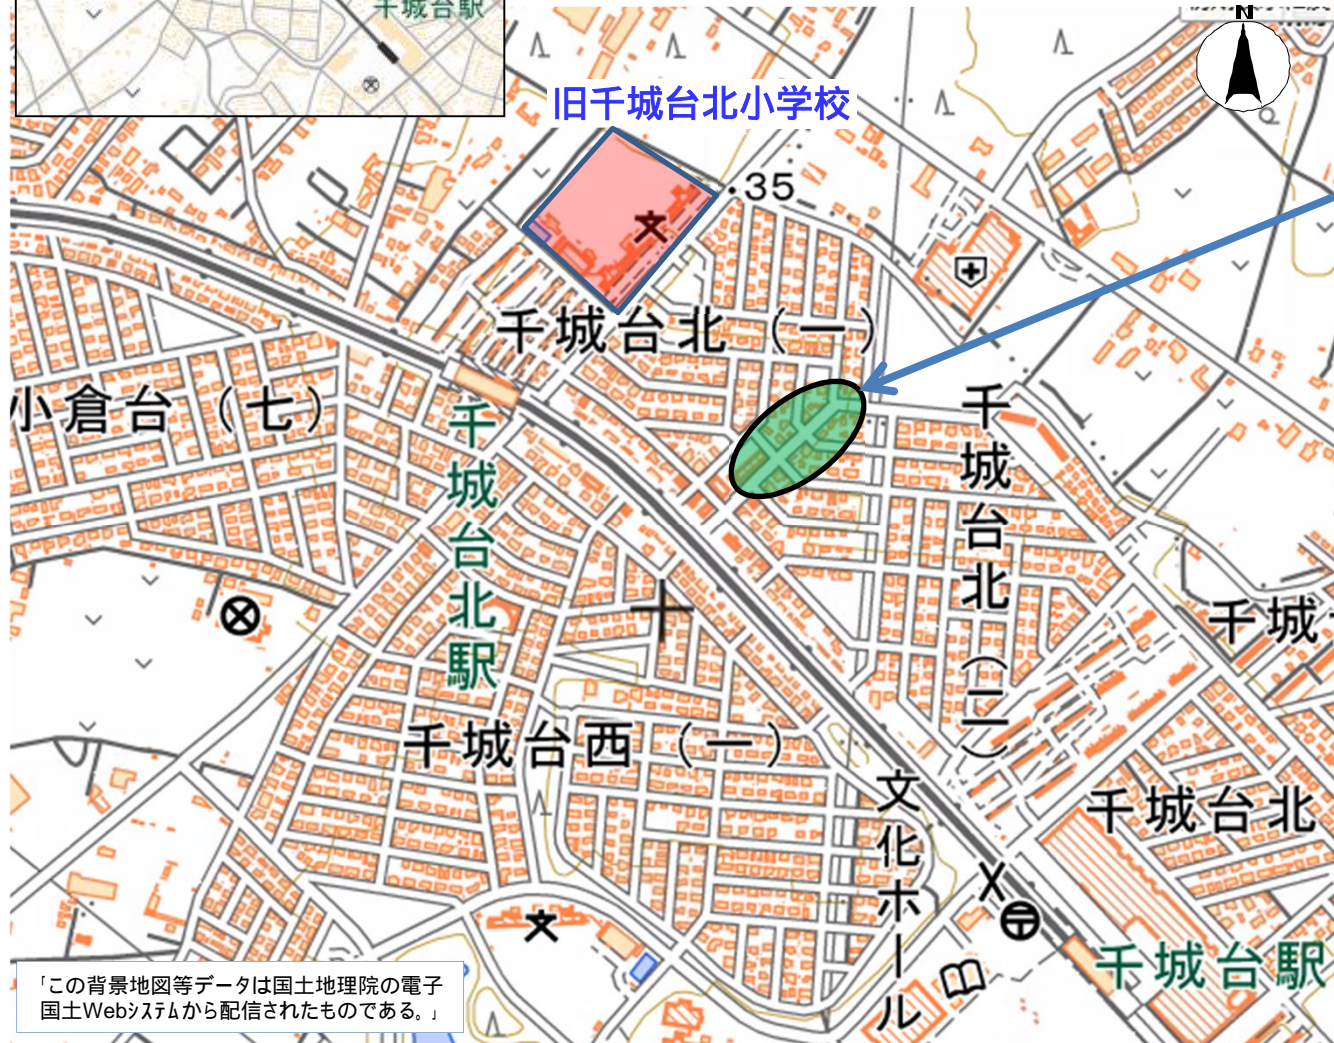

52 千葉市 若葉区 千城台わかば小学校(旧北小)校区 通学路対策箇所図

対策検討メンバー【実施主体】
 ・小学校【学校】
 ・道路管理者【道路】
 ・千葉東警察署【警察】

< 状況 >
 横断歩道部に差し掛かる道路の見通しが悪い。

(対策前)

(対策後)

< 対策内容 >
 路面標示(歩行者注意)設置【道路】

< 実施時期 >
 R3.1【道路】

「この背景地図等データは国土地理院の電子国土Webシステムから配信されたものである。」