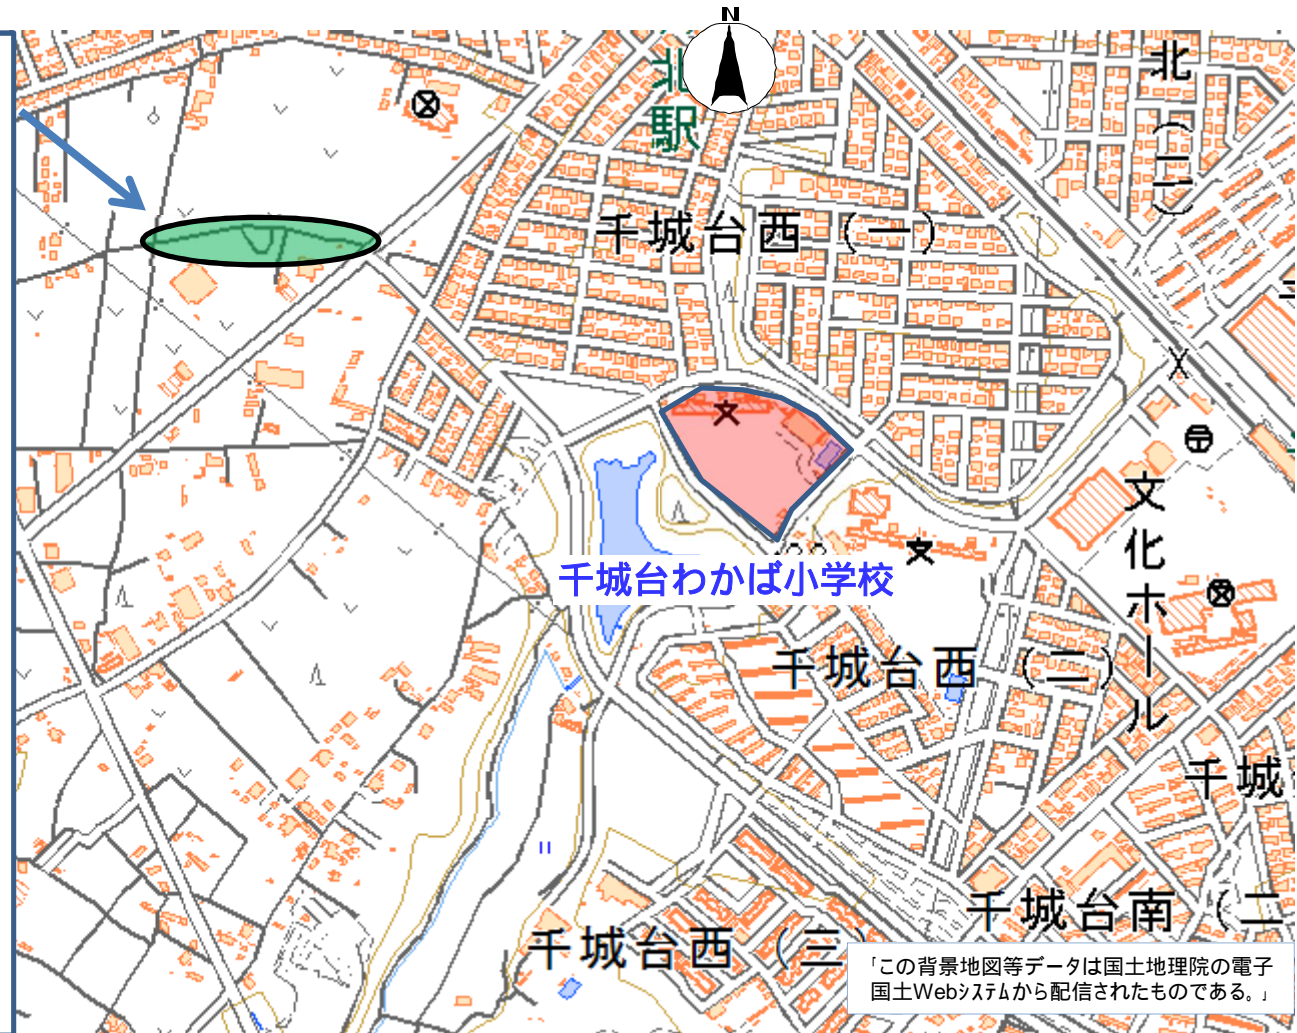

53 千葉市 若葉区 千城台わかば小学校(旧西小)校区 通学路対策箇所図

対策検討メンバー【実施主体】

- ・小学校【学校】
- ・道路管理者【道路】
- ・千葉東警察署【警察】

< 状況 >
道路の道幅が狭い。

(対策前)

(対策後)

< 対策内容 >
路面標示(学童注意)設置【道路】

< 実施時期 >
対策済【道路】

「この背景地図等データは国土地理院の電子国土Webシステムから配信されたものである。」