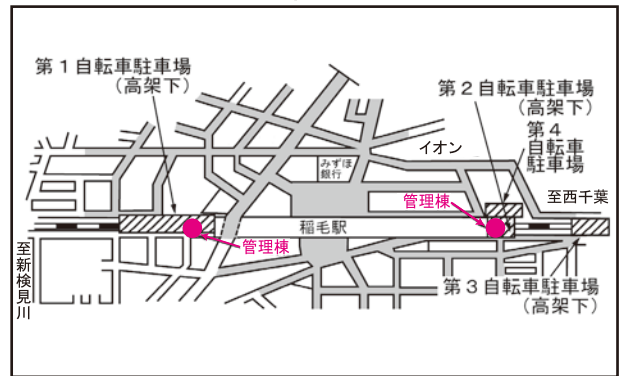

8 駐輪場および管理棟の位置

※免除対象の方はP10、千葉駅東口第3駐輪場を利用される方はP6を参照のうえ、現地管理棟迄お越し下さい。

<JR 幕張本郷駅>

<JR 幕張駅>

<JR 新検見川駅>

<JR 稲毛駅>

<JR 千葉駅>

<凡例> 指定自転車駐輪場 放置禁止区域 管理棟