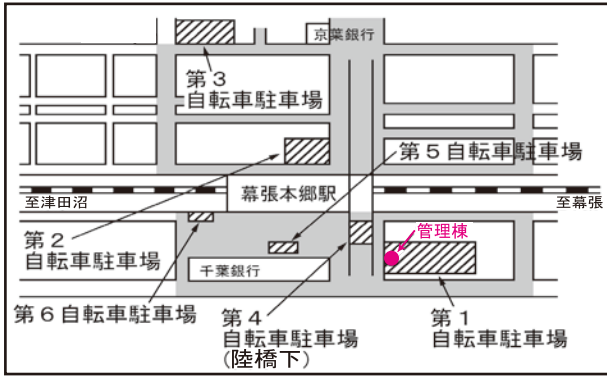

8 駐輪場および管理棟の位置

※免除対象の方はP10、千葉駅東口第3駐輪場を利用される方はP6を参照のうえ、現地管理棟迄お越し下さい。

<JR 幕張本郷駅>

<JR 幕張駅>

<JR 新検見川駅>

<JR 稲毛駅>

<JR 千葉駅>

<凡例> 指定自転車駐輪場 放置禁止区域 管理棟