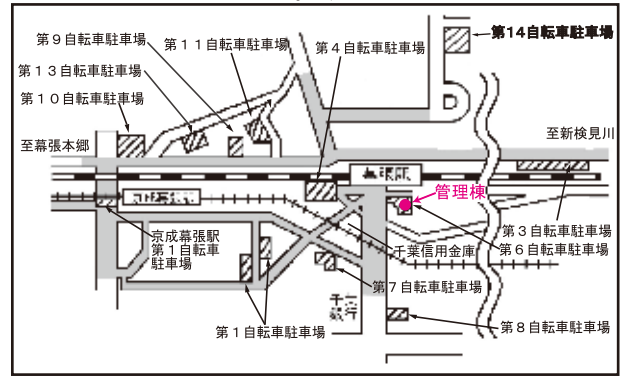

8 駐輪場および管理棟の位置

※免除対象の方はP10、千葉駅東口第3駐輪場を利用される方はP6を参照のうえ、現地管理棟迄お越し下さい。

<JR 幕張本郷駅>

<JR 幕張駅>

<JR 新検見川駅>

<JR 稲毛駅>

<JR 千葉駅>

<凡例> 指定自転車駐輪場 放置禁止区域 管理棟