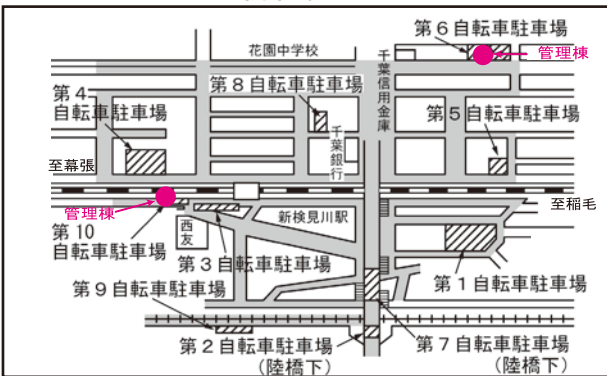

8 駐輪場および管理棟の位置

※免除対象の方はP10、千葉駅東口第3駐輪場を利用される方はP6を参照のうえ、現地管理棟迄お越し下さい。

<JR 幕張本郷駅>

<JR 幕張駅>

<JR 新検見川駅>

<JR 稲毛駅>

<JR 千葉駅>

<凡例> 指定自転車駐輪場 放置禁止区域 管理棟