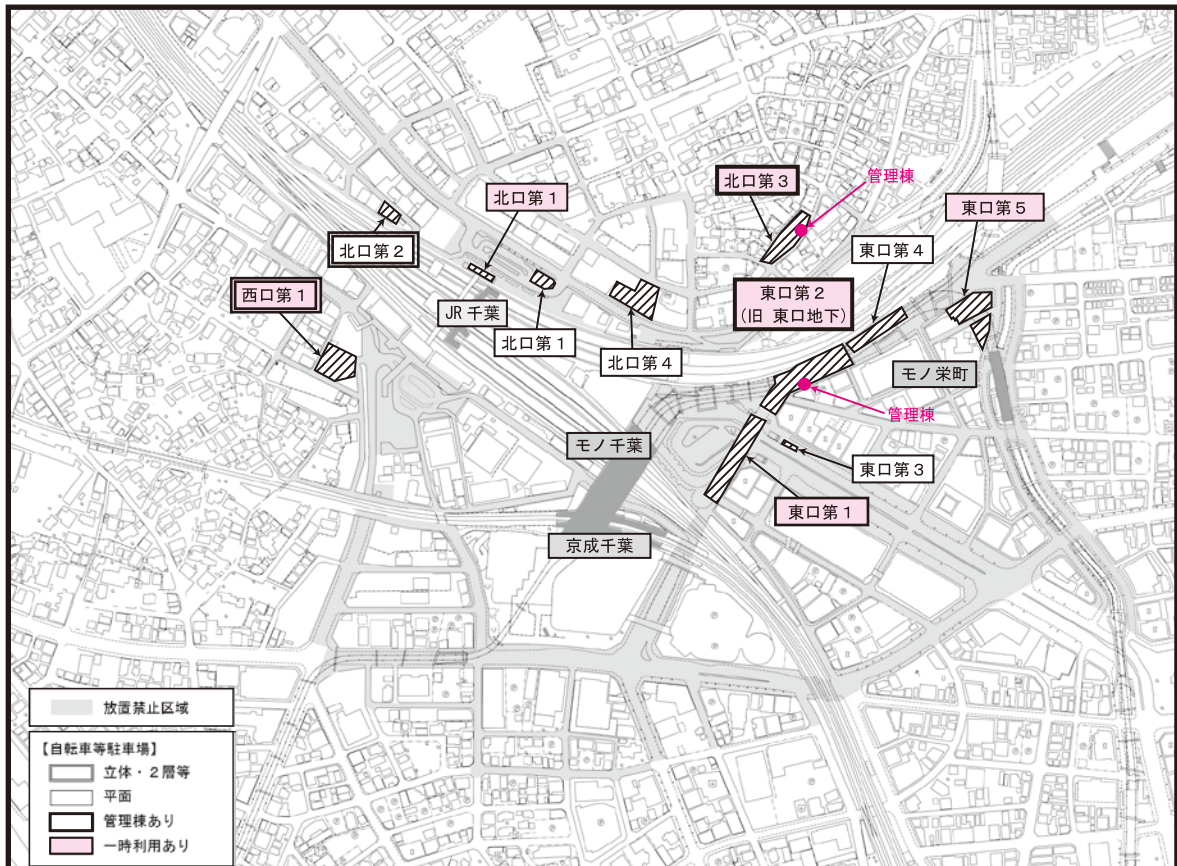

8 駐輪場および管理棟の位置

※免除対象の方はP10、千葉駅東口第3駐輪場を利用される方はP6を参照のうえ、現地管理棟迄お越し下さい。

<JR 幕張本郷駅>

<JR 幕張駅>

<JR 新検見川駅>

<JR 稲毛駅>

<JR 千葉駅>

<凡例> 指定自転車駐輪場 放置禁止区域 管理棟