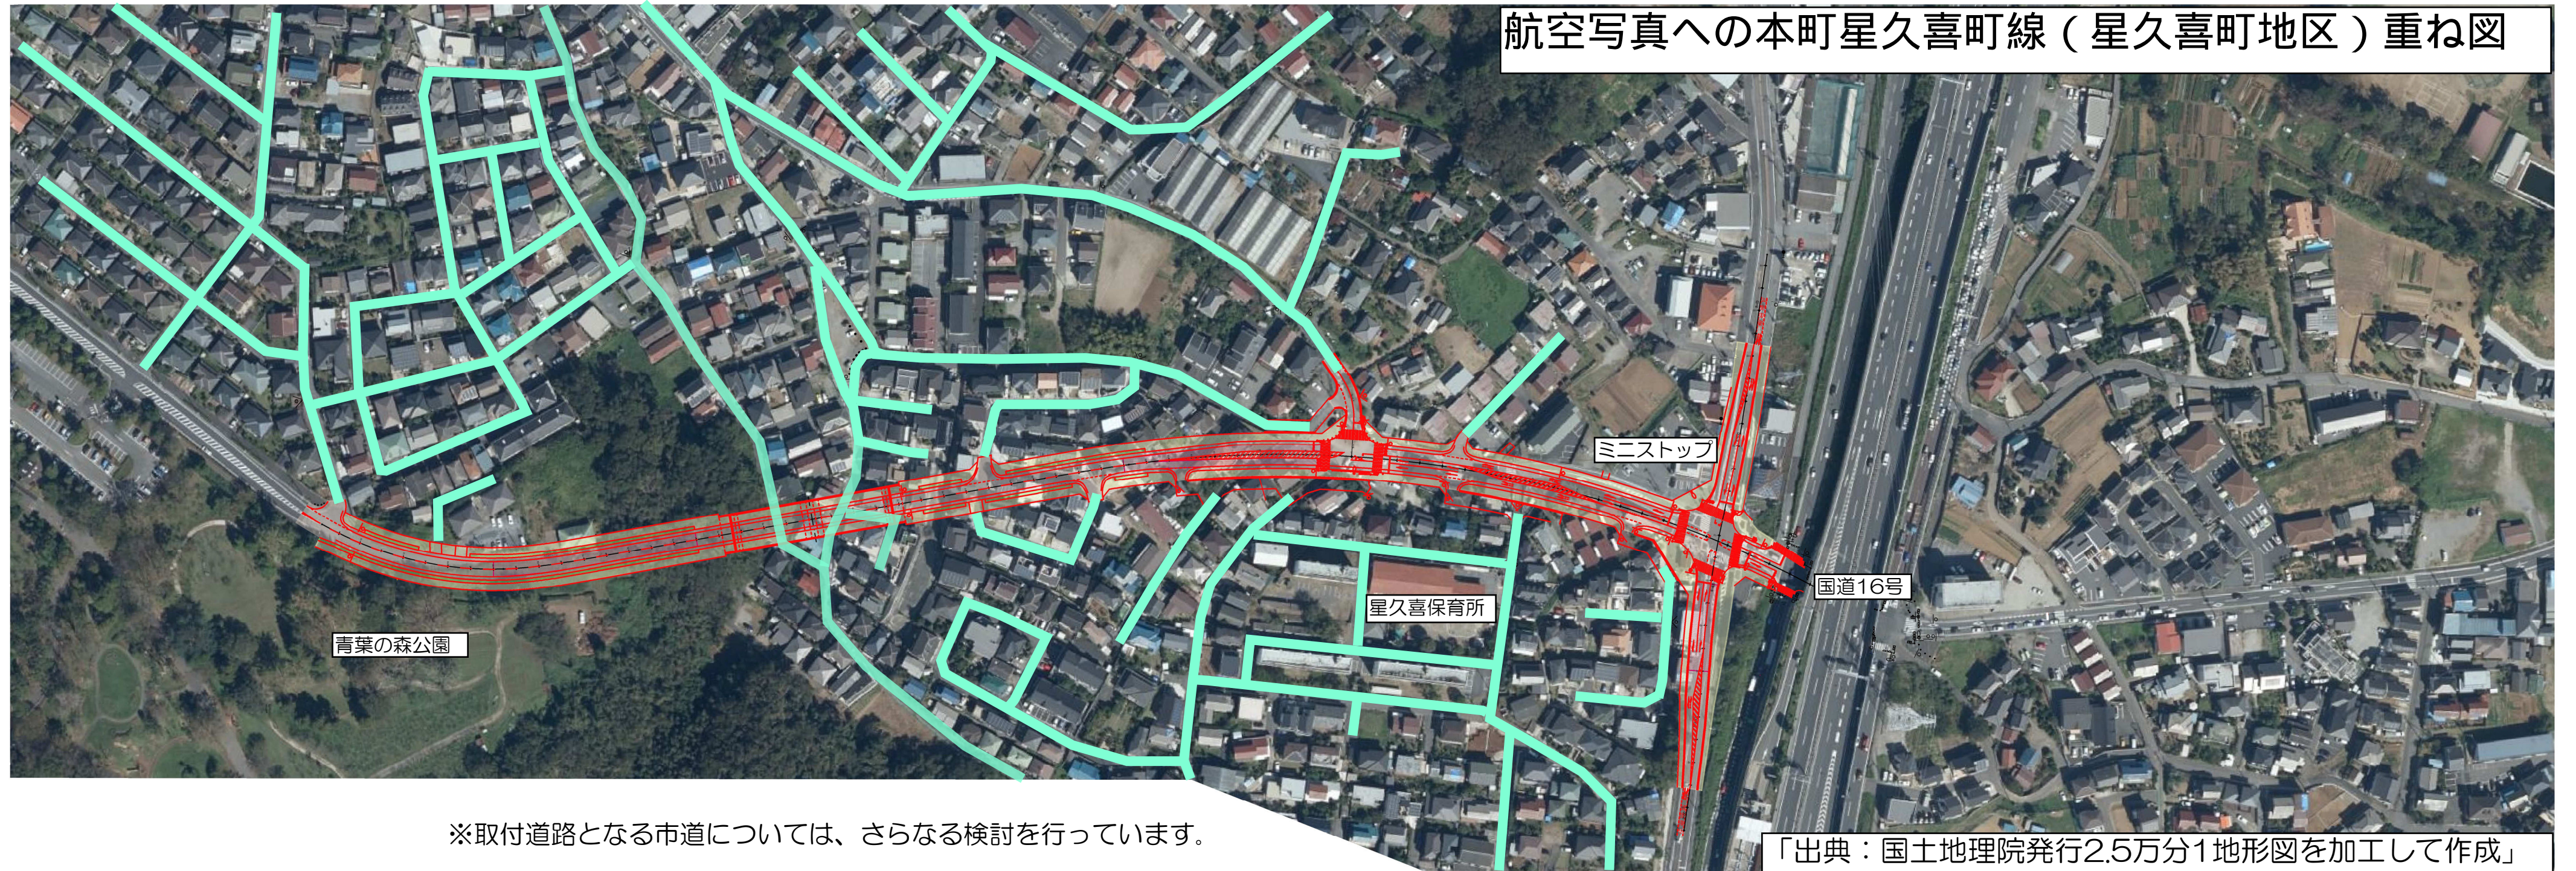

航空写真への本町星久喜町線（星久喜町地区）重ね図

※取付道路となる市道については、さらなる検討を行っています。

「出典：国土地理院発行2.5万分1地形図を加工して作成」