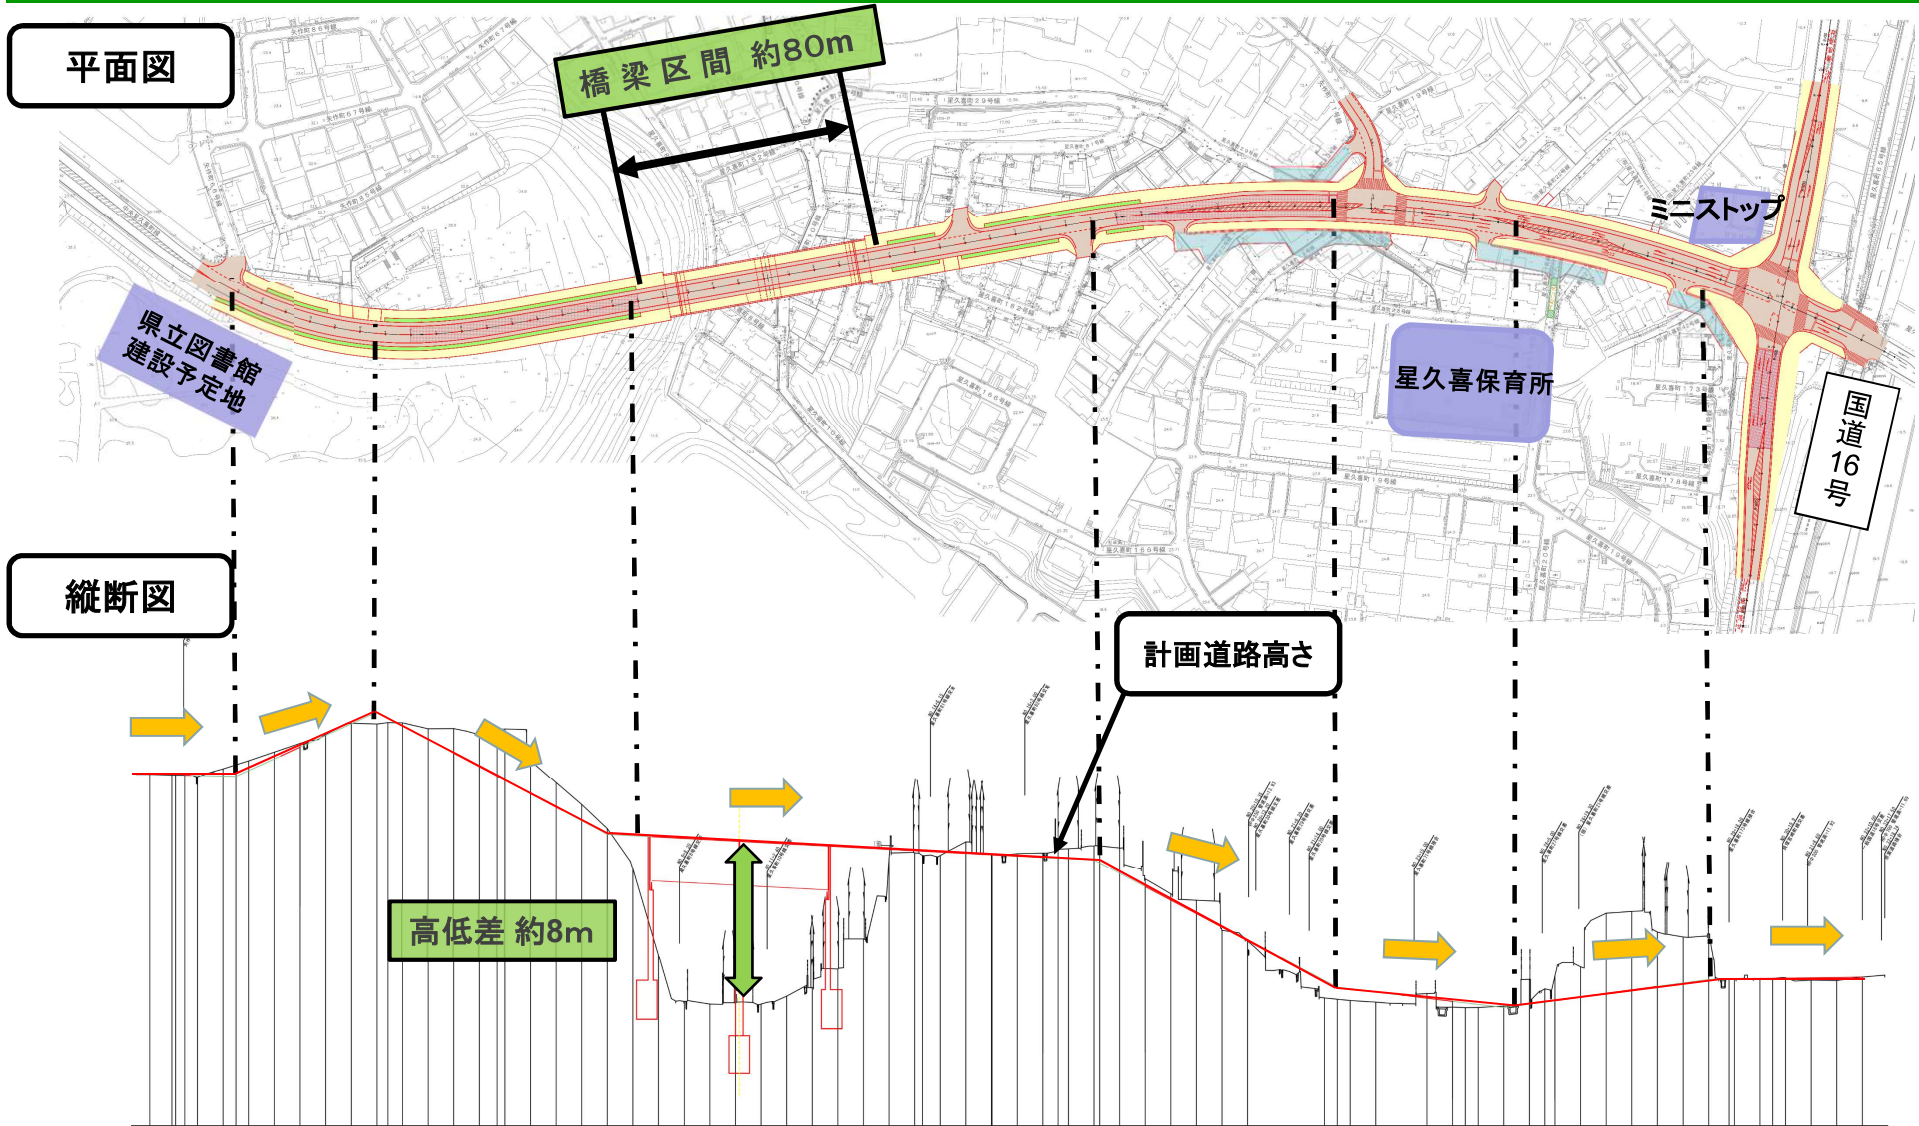

# 都市計画道路

「本町星久喜町線(星久喜町地区)」

事業説明会

(1/3)

「路線概要、整備計画案」

# 1 路線概要

# 2-1 位置図

# 2-3 計画断面図