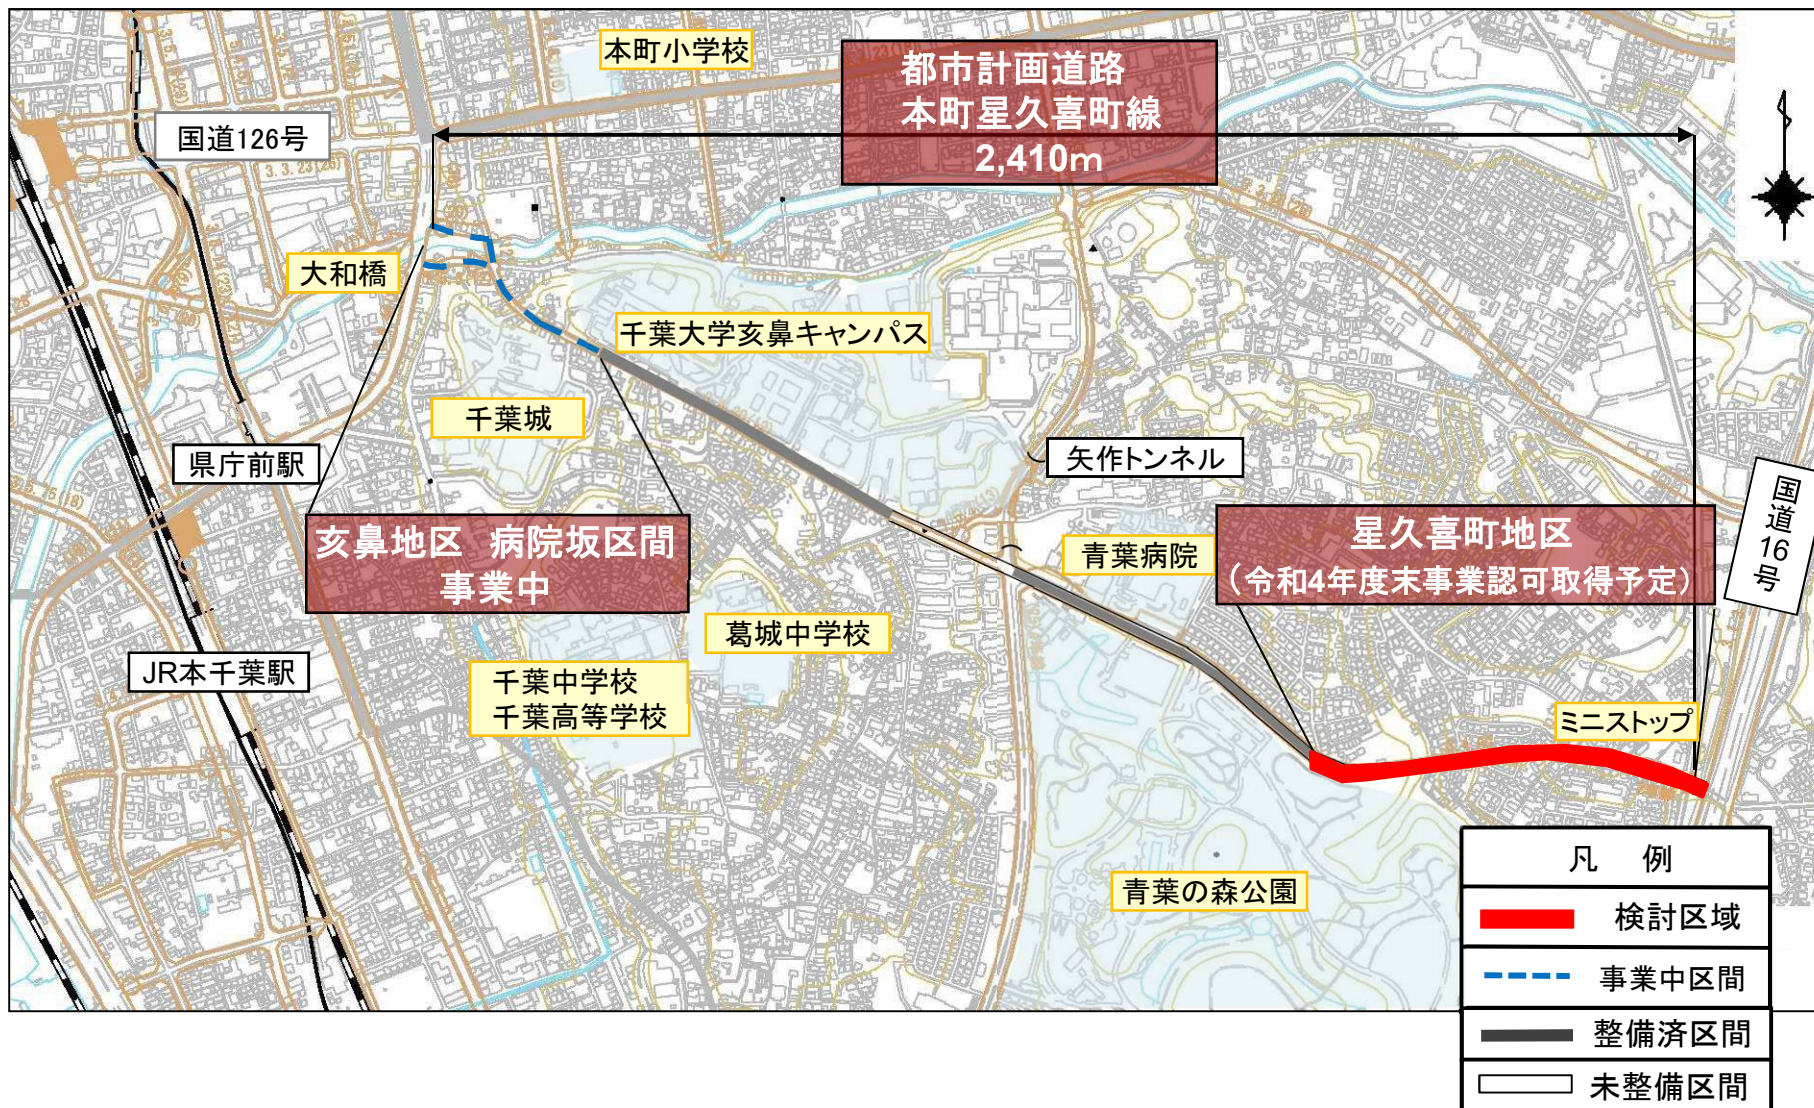

# 都市計画道路

「本町星久喜町線(星久喜町地区)」

事業説明会

(1/3)

「路線概要、整備計画案」

# 1 路線概要

# 2-1 位置図