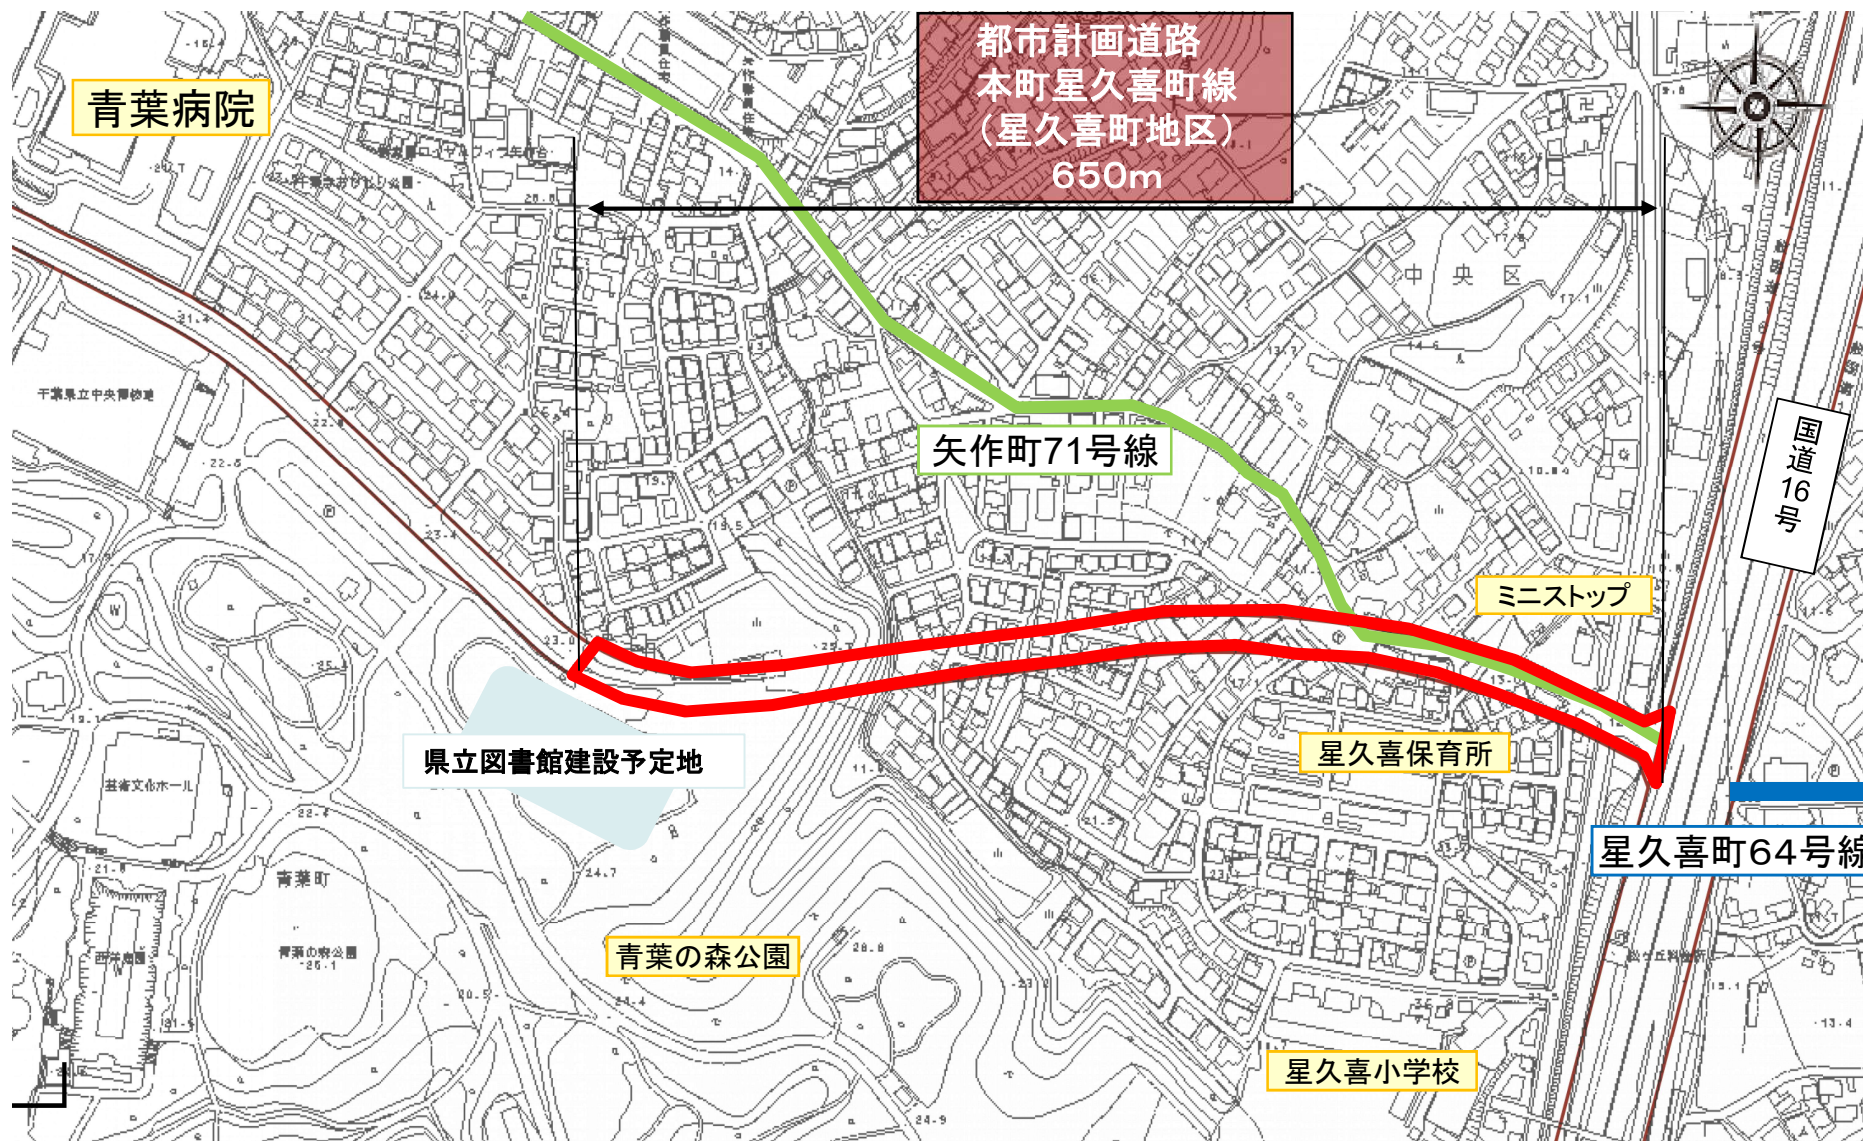

# 都市計画道路

「本町星久喜町線(星久喜町地区)」

事業説明会

(1/3)

「路線概要、整備計画案」

# 1 路線概要

# 2-1 位置図