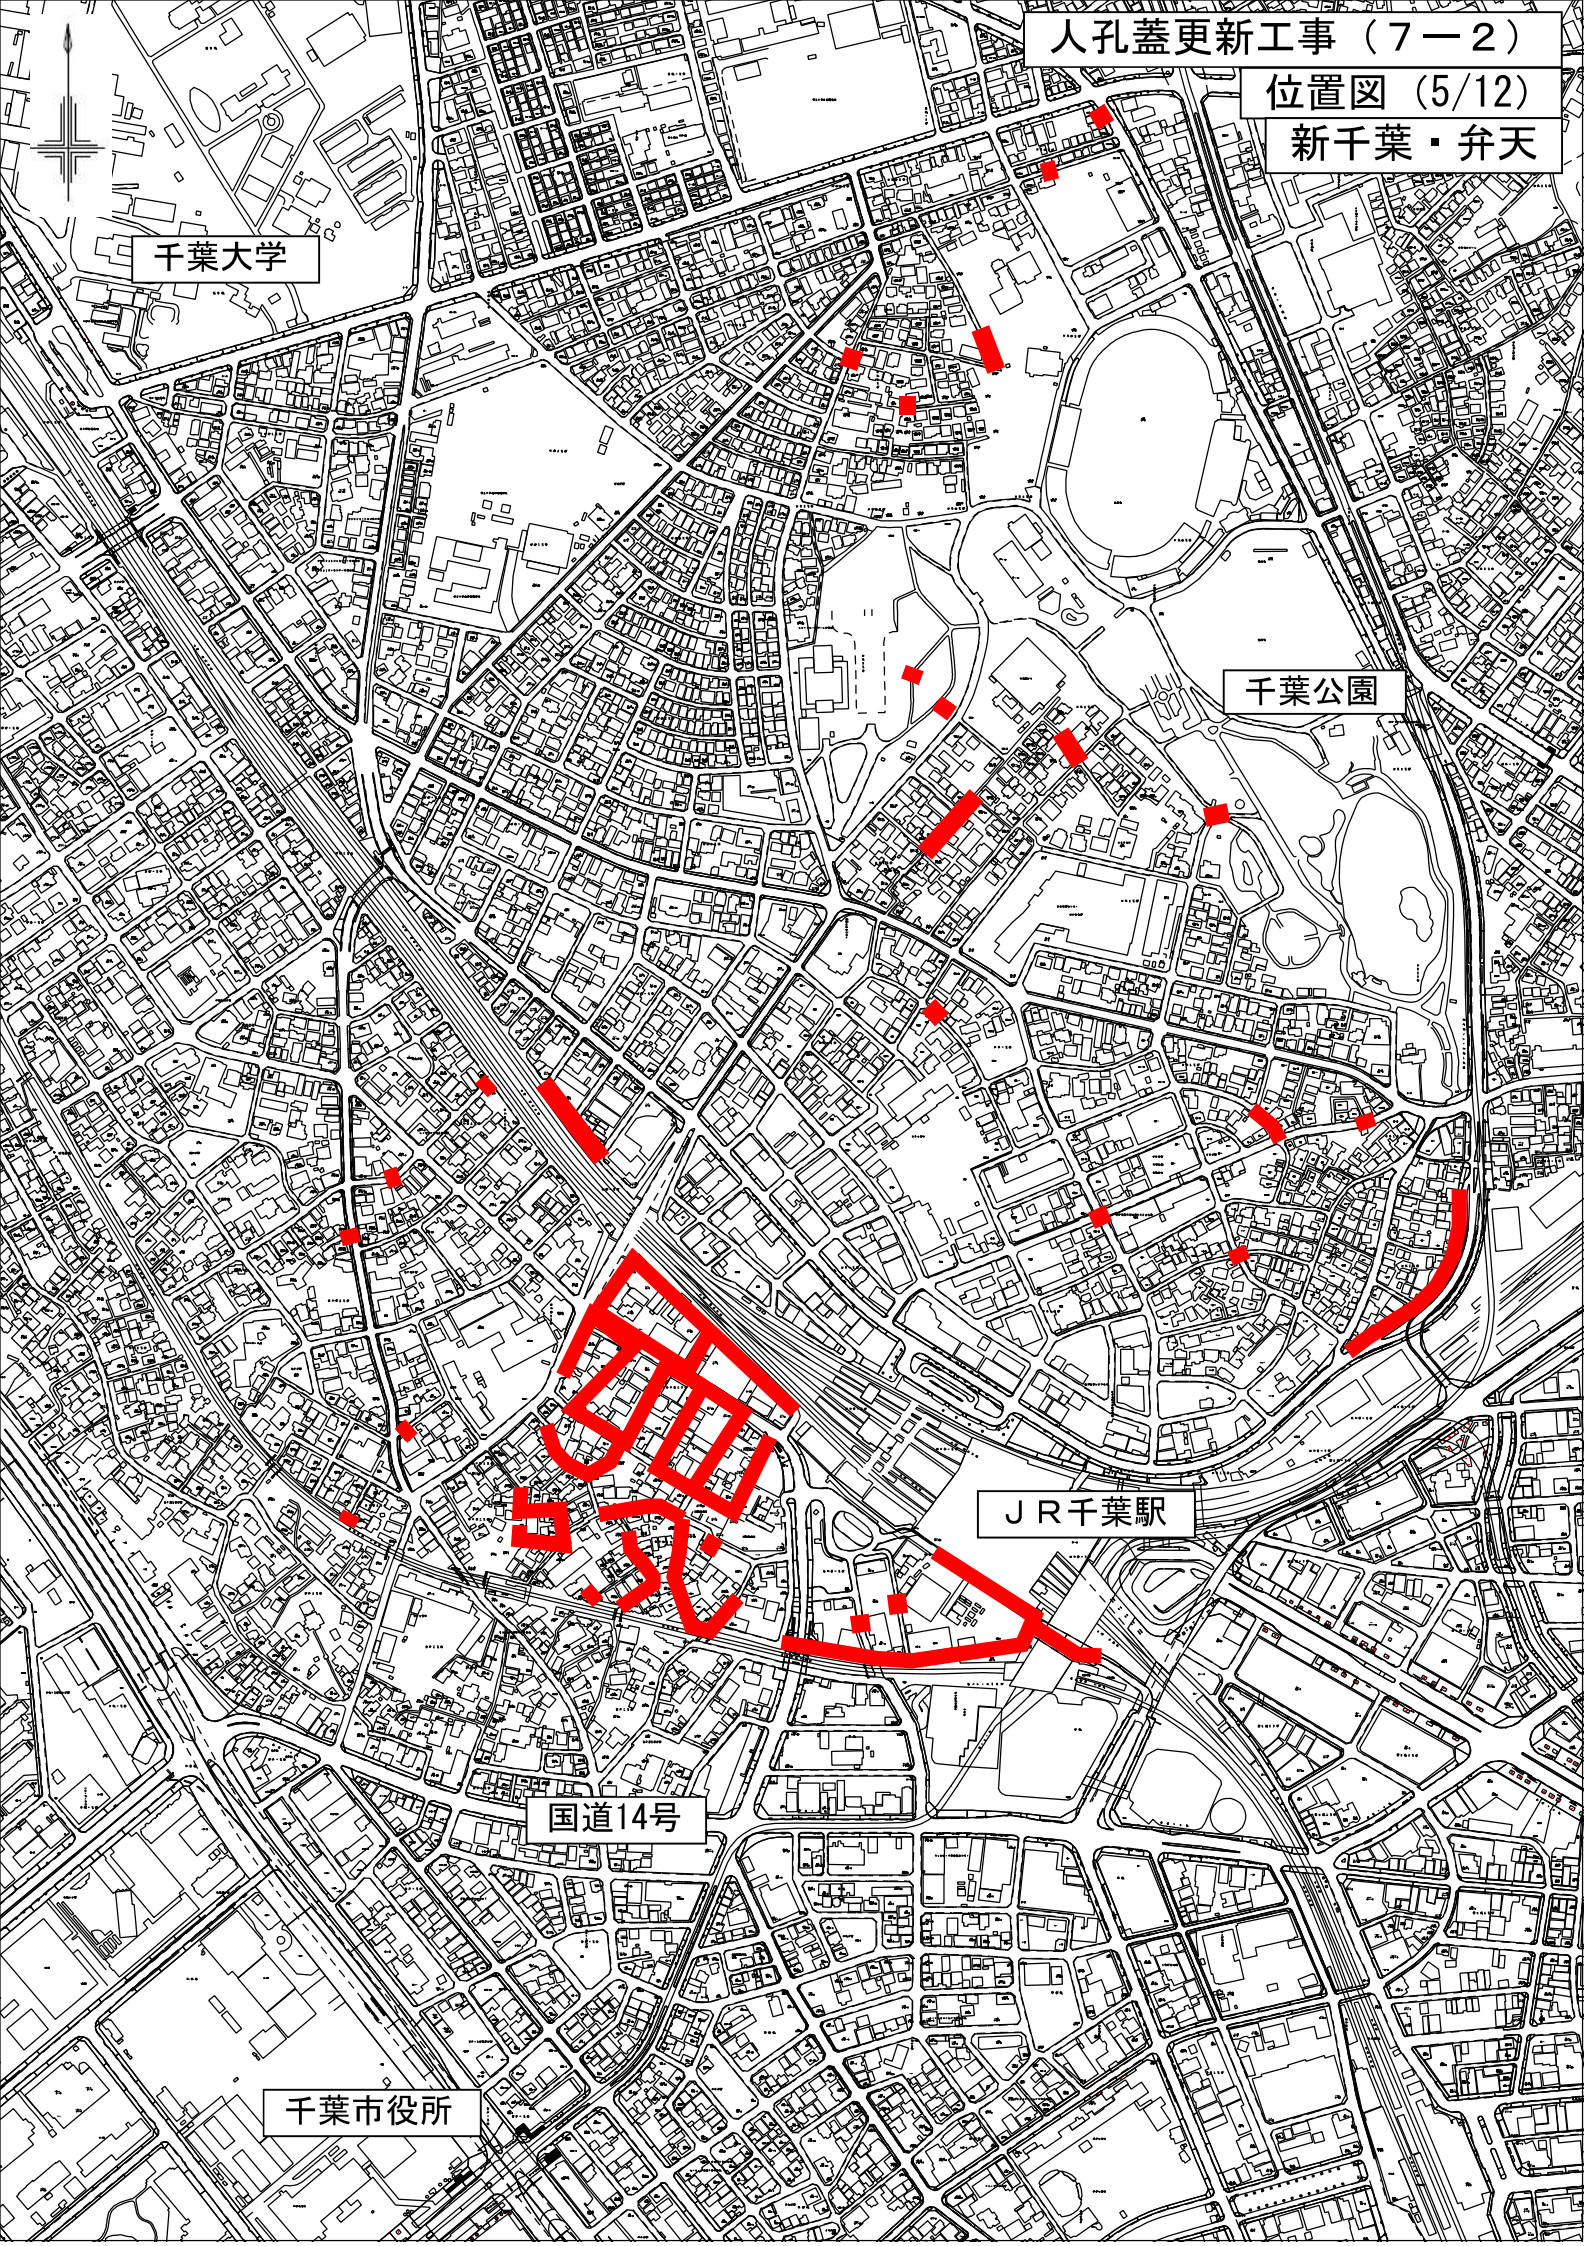

千葉経済大学附属高等学校

県立千葉東高等学校

京成電鉄千葉線

黒砂公民館

国道14号

人孔蓋更新工事（7-2）

位置図（3/12）

汐見ヶ丘・松波

千葉大学

県立千葉商業高等学校

JR総武本線

京成電鉄千葉線

JR西千葉駅

千葉大学

千葉大学

千葉公園