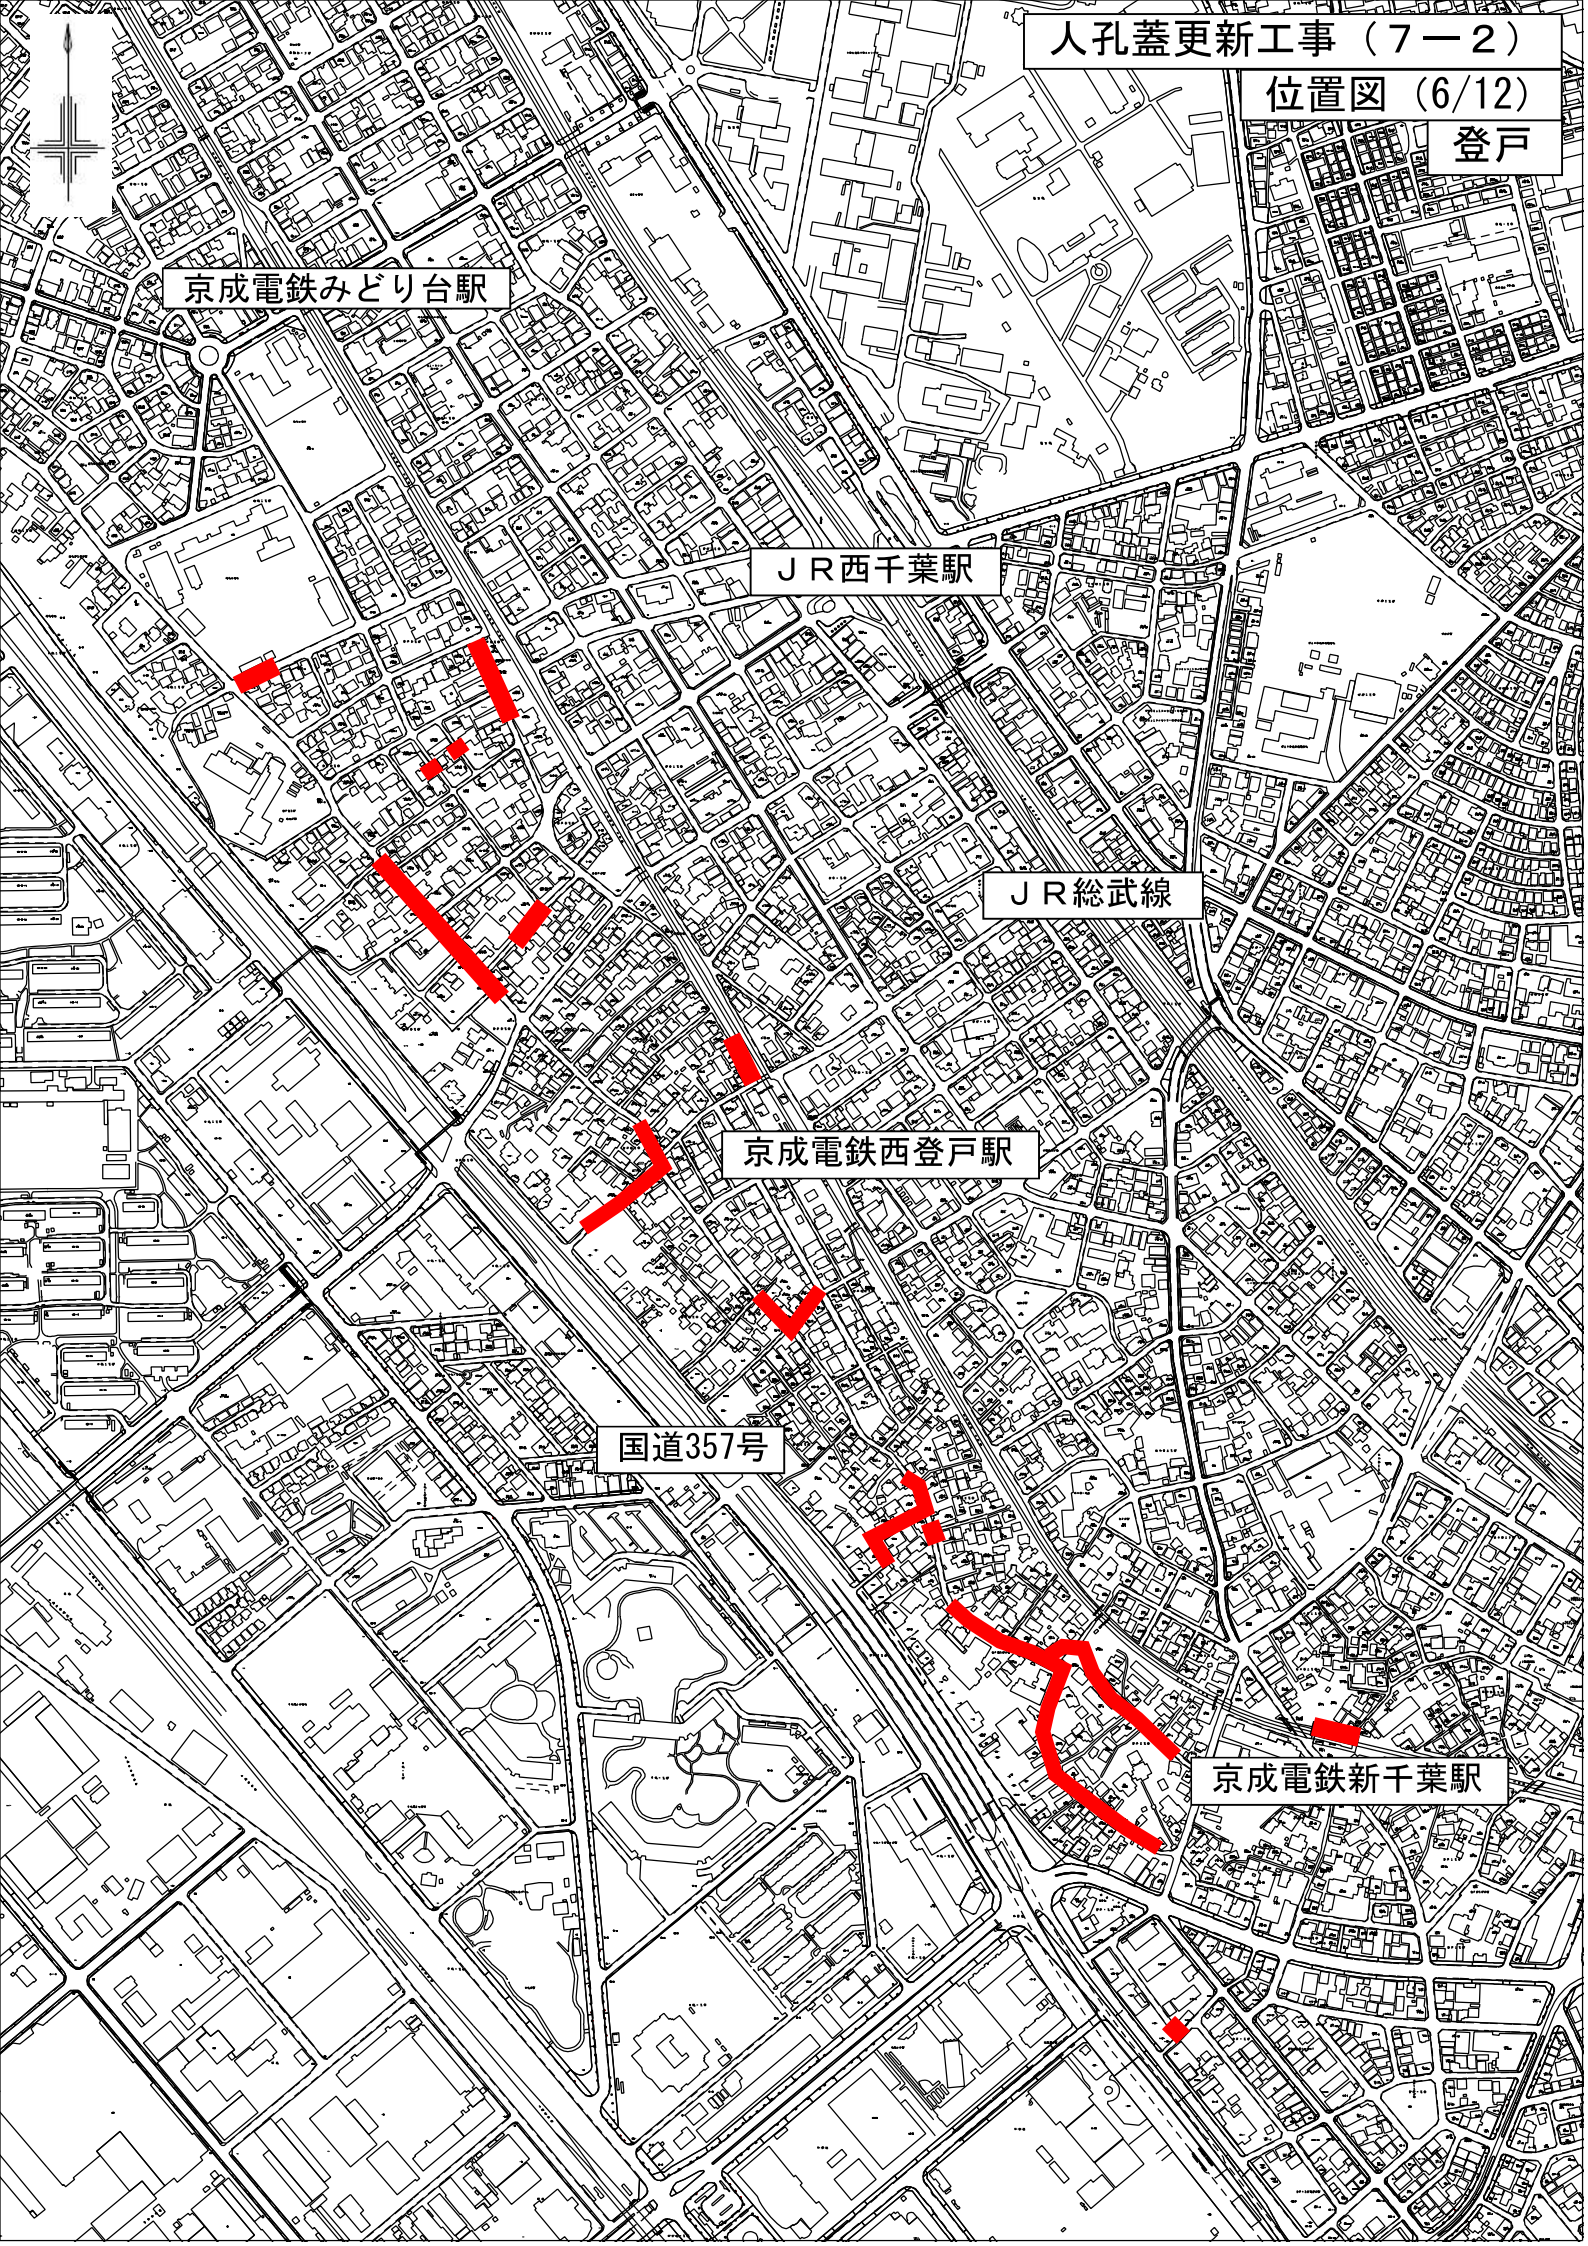

京成電鉄みどり台駅

JR西千葉駅

JR総武線

京成電鉄西登戸駅

国道357号

京成電鉄新千葉駅