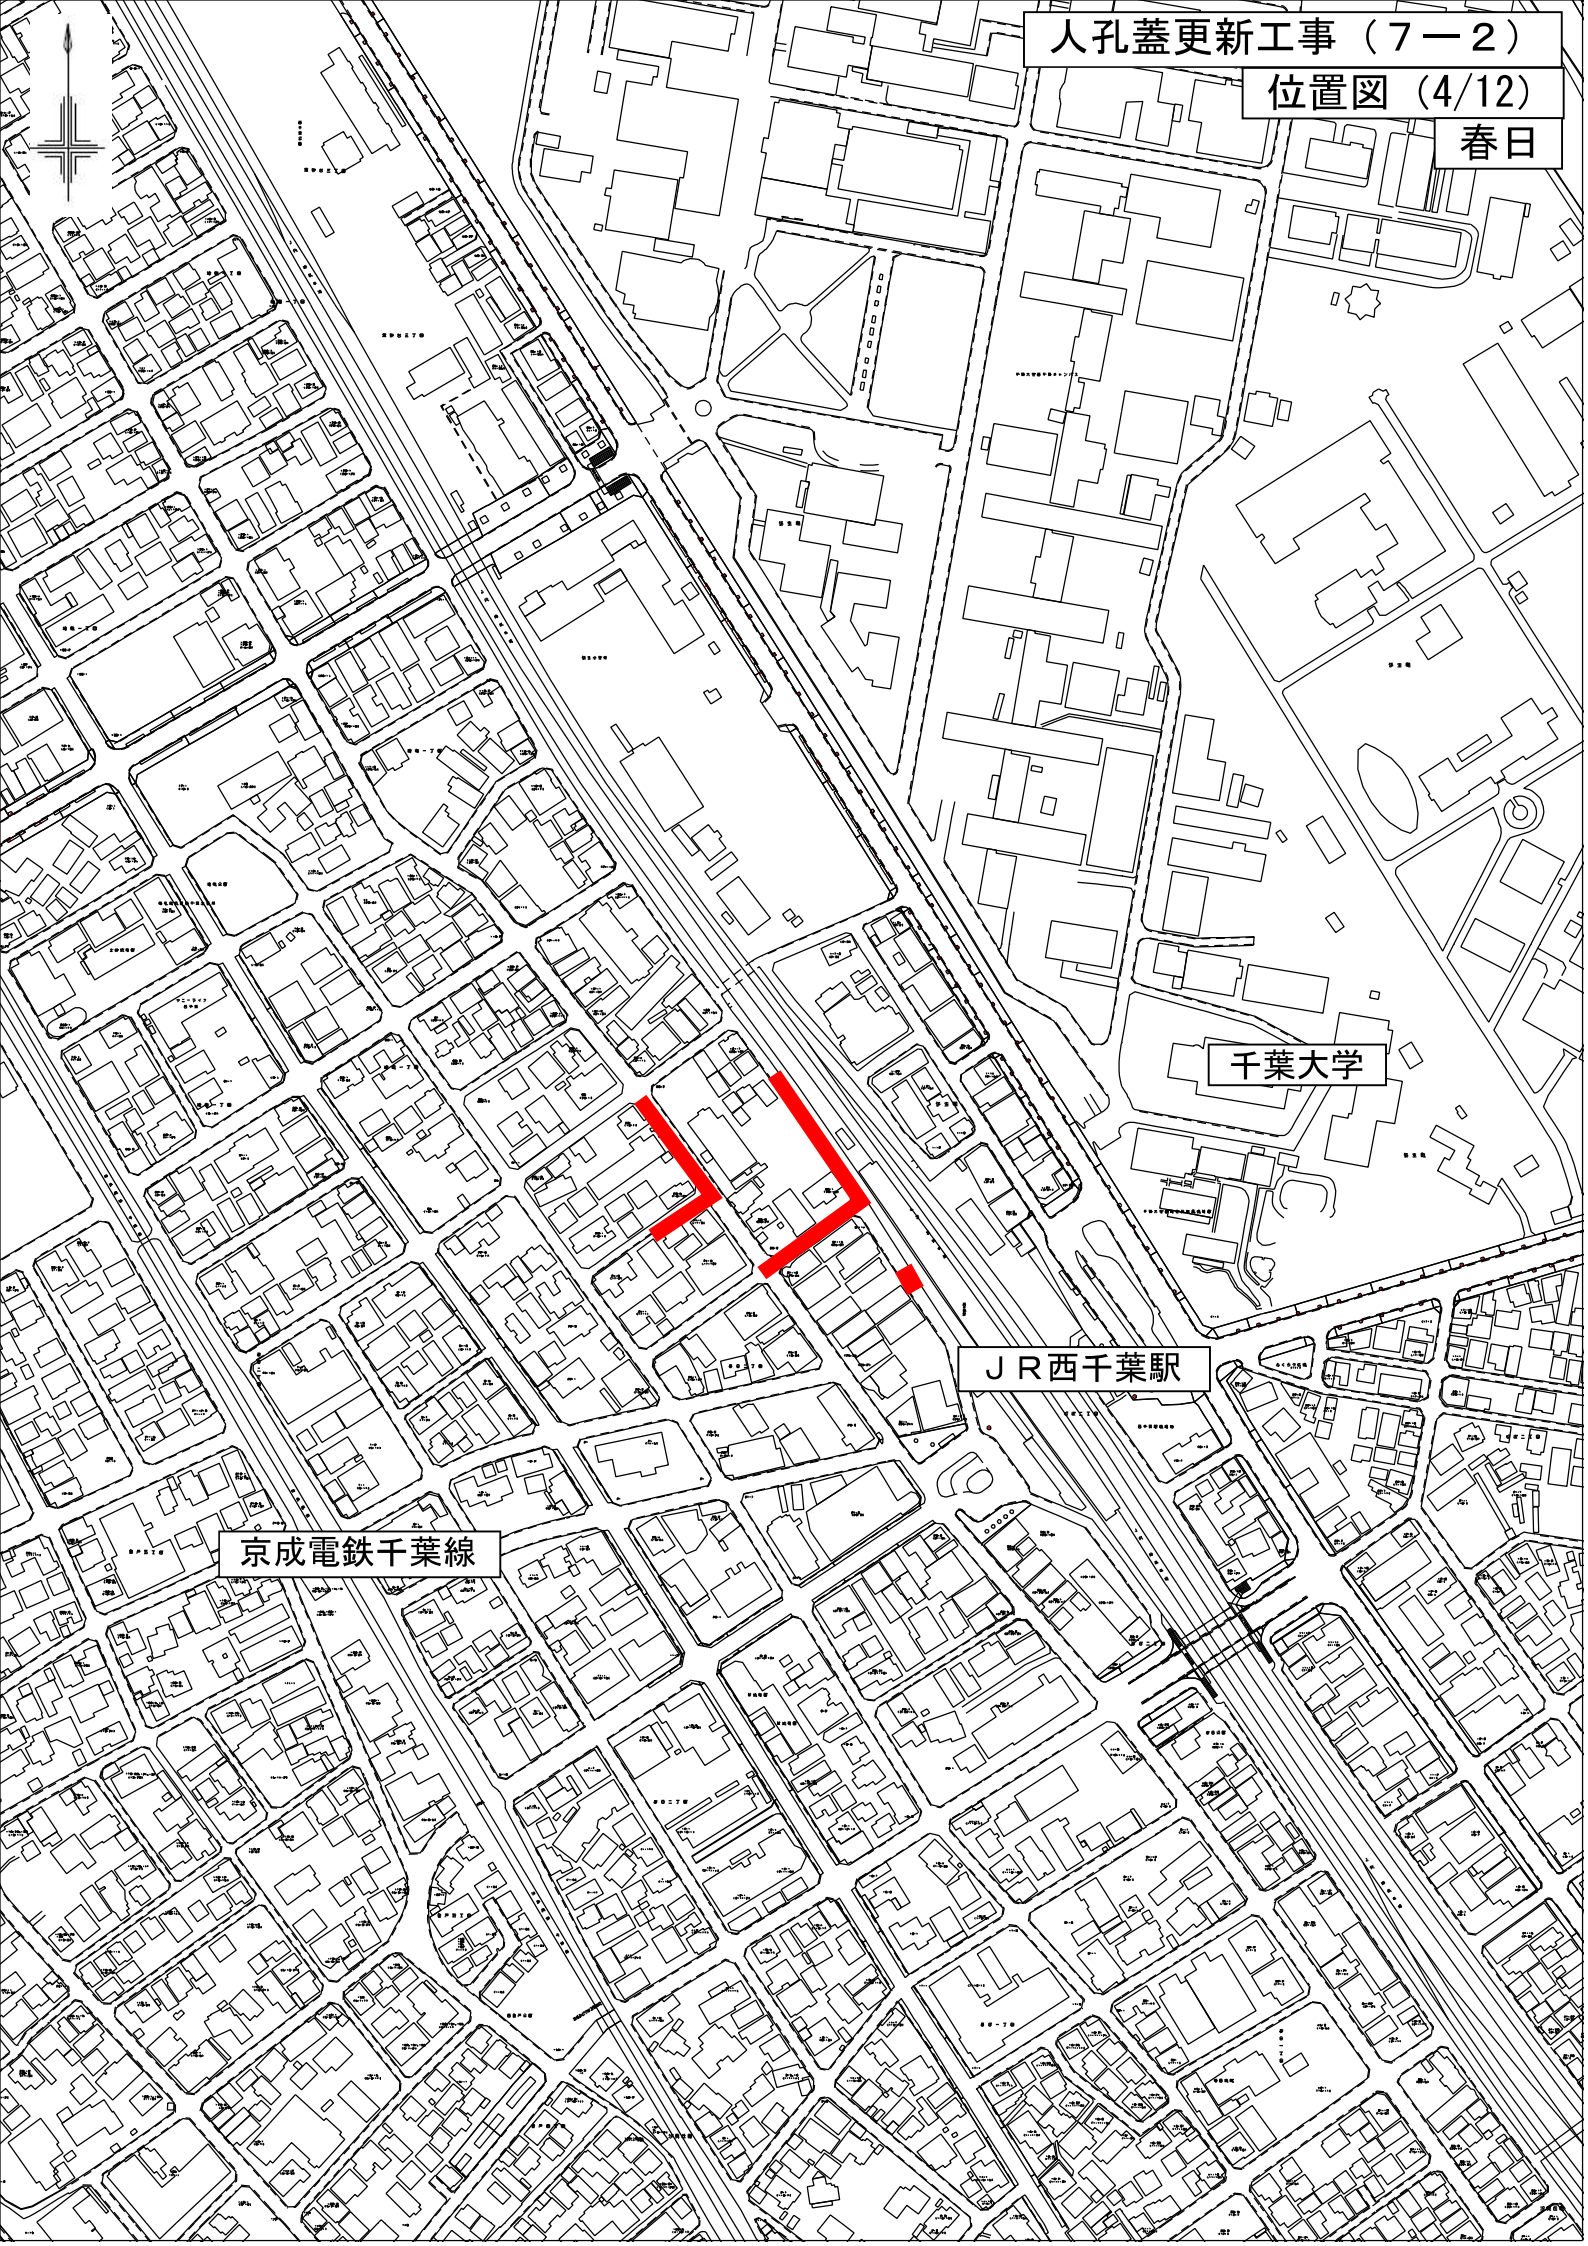

千葉経済大学附属高等学校

県立千葉東高等学校

京成電鉄千葉線

黒砂公民館

国道14号

人孔蓋更新工事（7-2）

位置図（3/12）

汐見ヶ丘・松波

千葉大学

県立千葉商業高等学校

JR総武本線

京成電鉄千葉線

JR西千葉駅

千葉大学

千葉大学

千葉公園