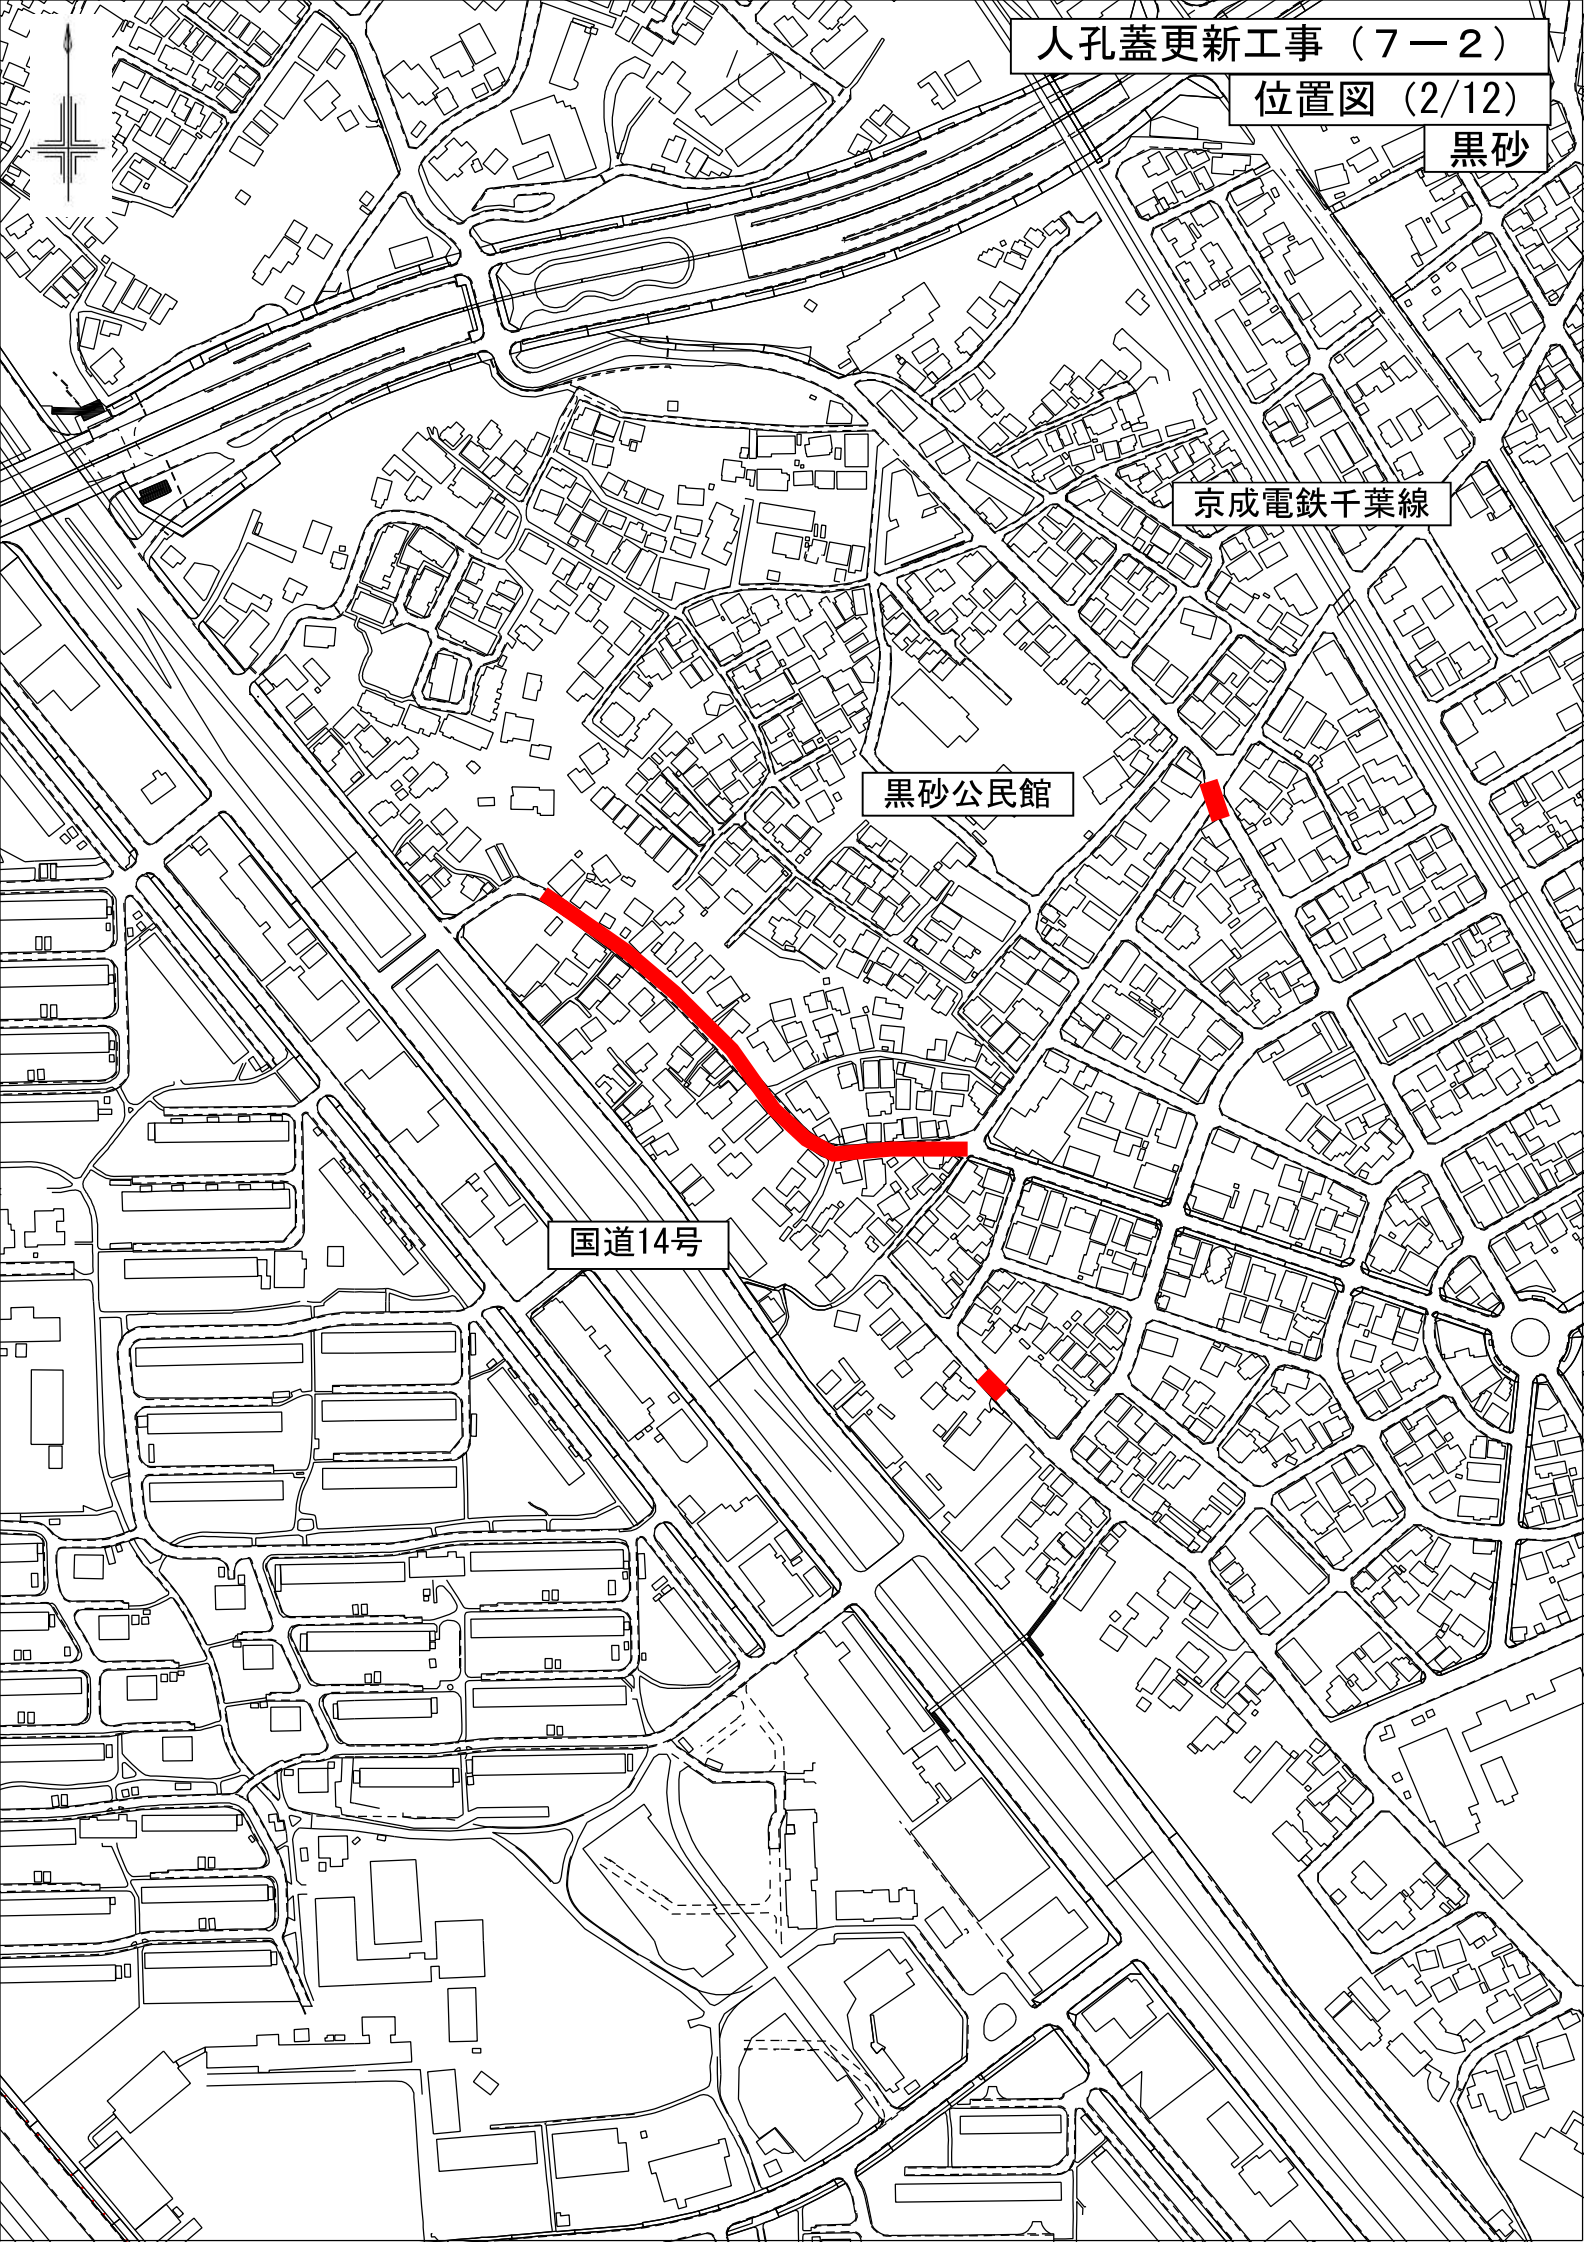

千葉経済大学附属高等学校

県立千葉東高等学校

京成電鉄千葉線

黒砂公民館

国道14号

人孔蓋更新工事（7-2）

位置図（3/12）

汐見ヶ丘・松波

千葉大学

県立千葉商業高等学校

JR総武本線

京成電鉄千葉線

JR西千葉駅

千葉大学

千葉大学

千葉公園