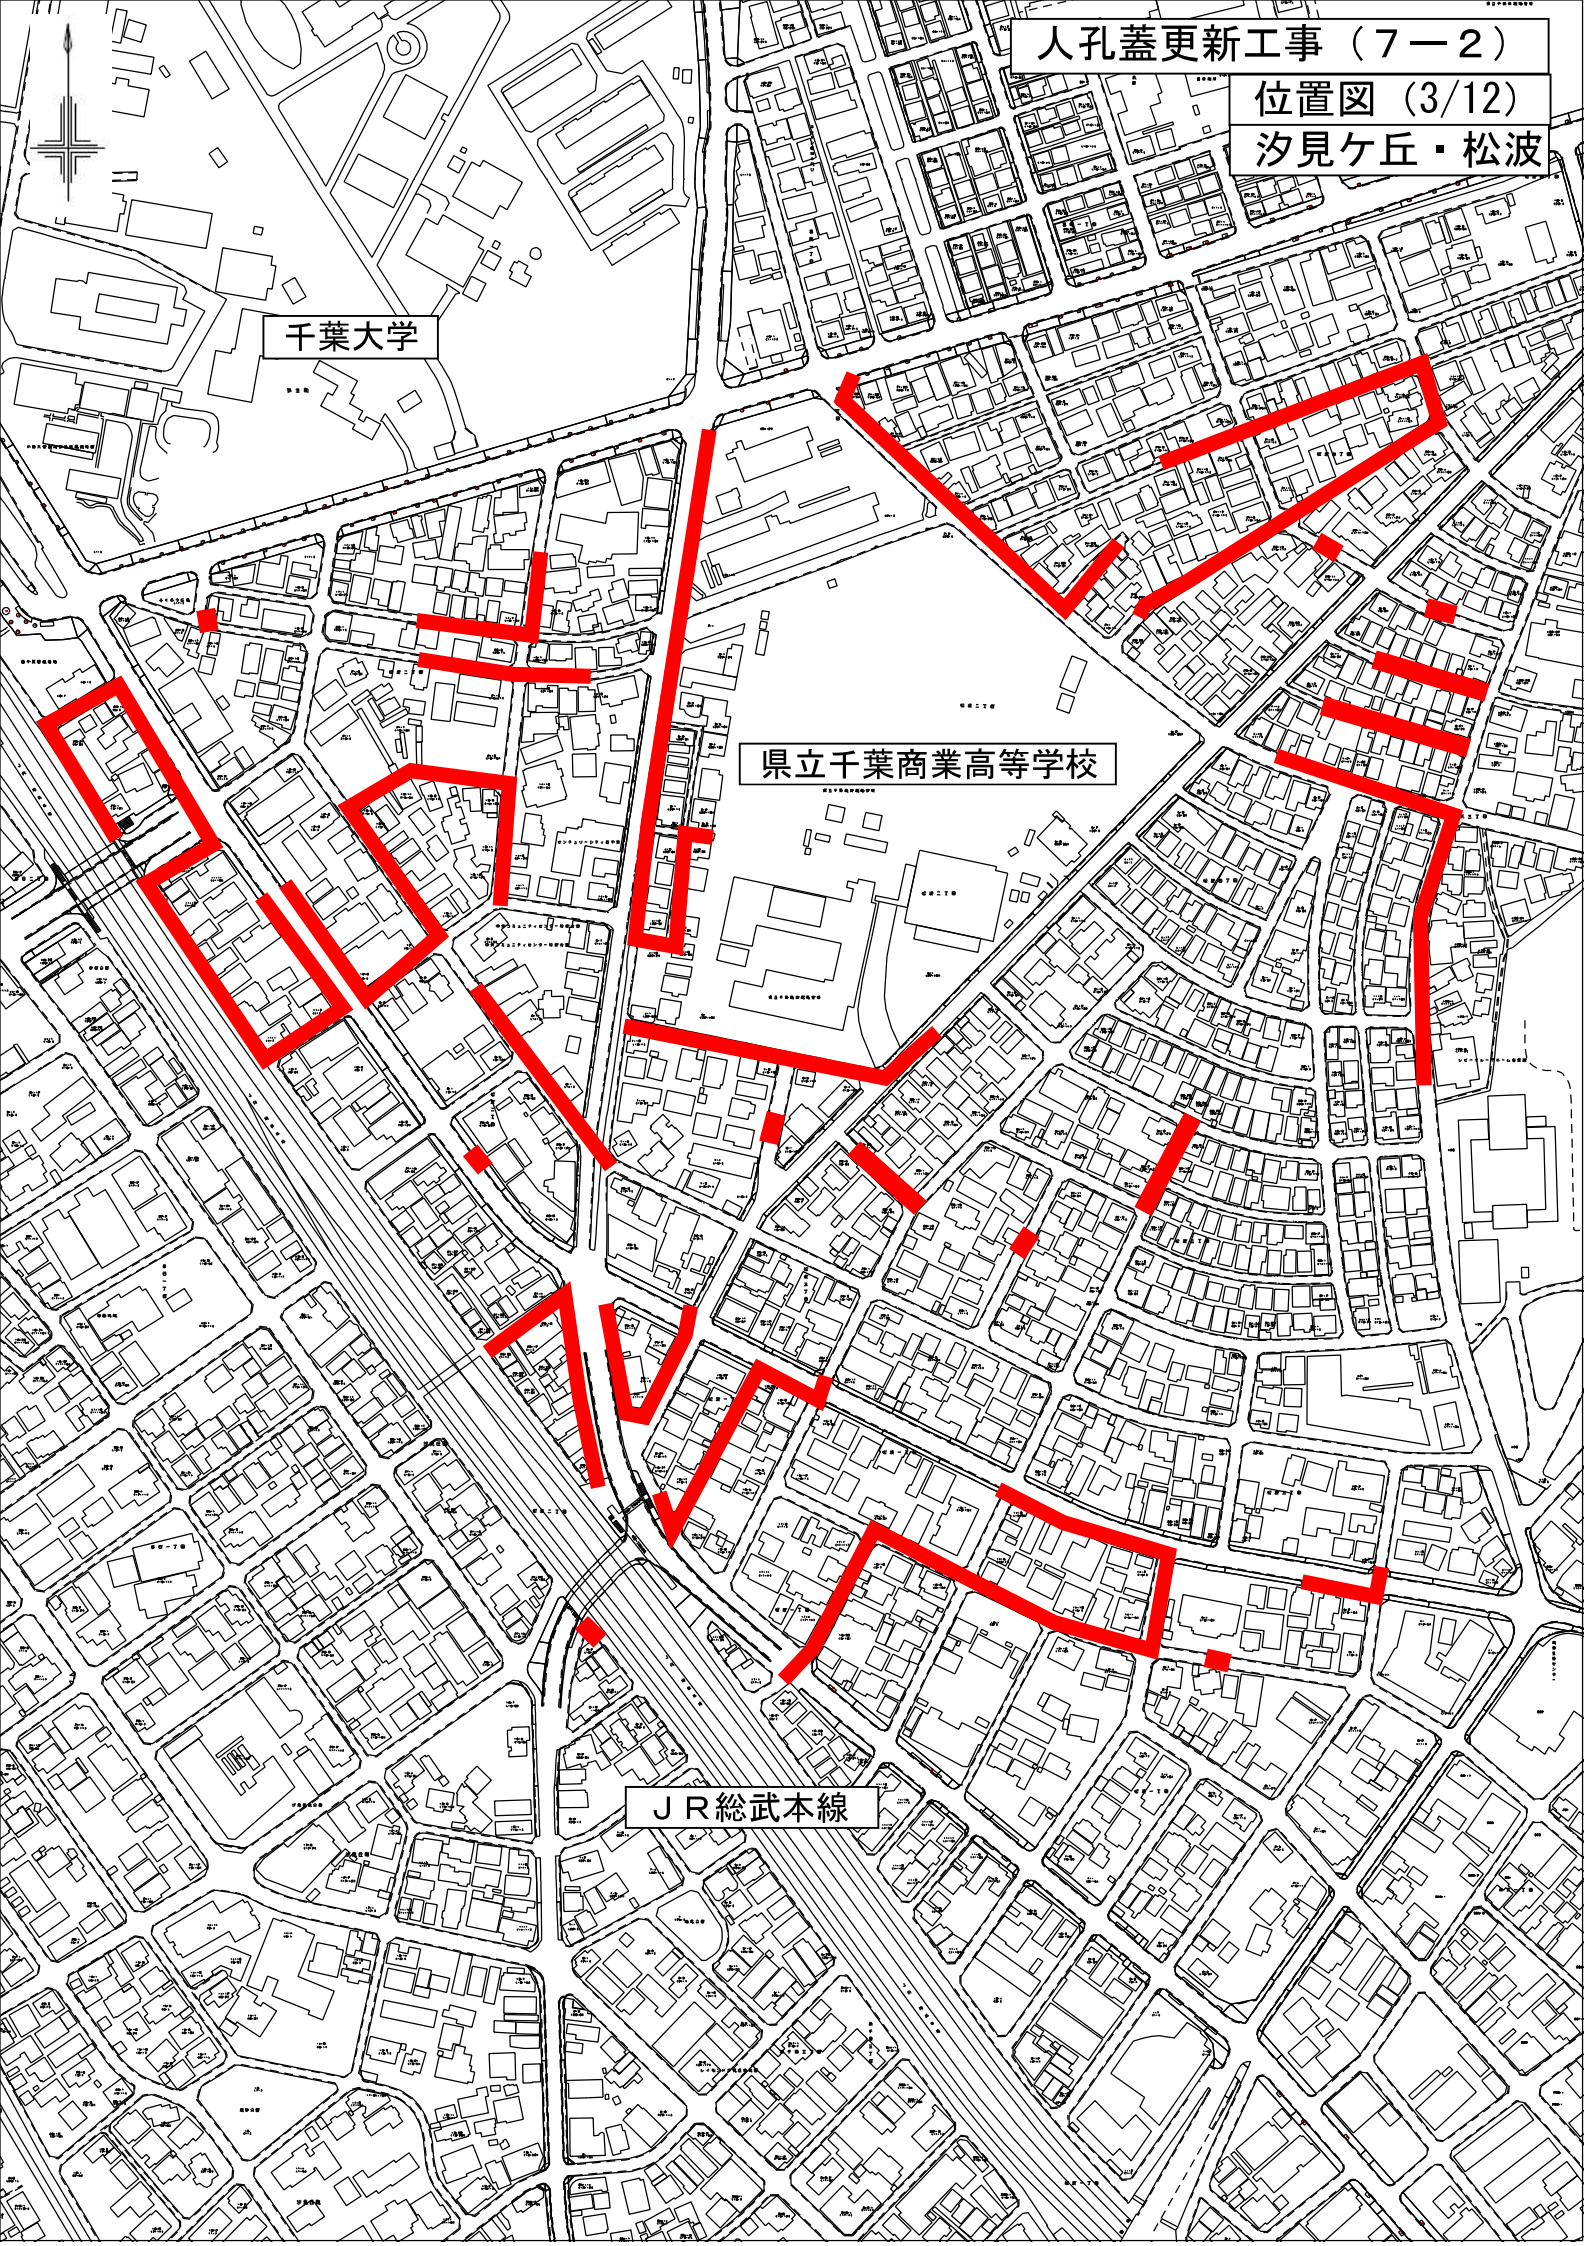

千葉経済大学附属高等学校

県立千葉東高等学校

京成電鉄千葉線

黒砂公民館

国道14号

人孔蓋更新工事（7-2）

位置図（3/12）

汐見ヶ丘・松波

千葉大学

県立千葉商業高等学校

JR総武本線

京成電鉄千葉線

JR西千葉駅

千葉大学

千葉大学

千葉公園