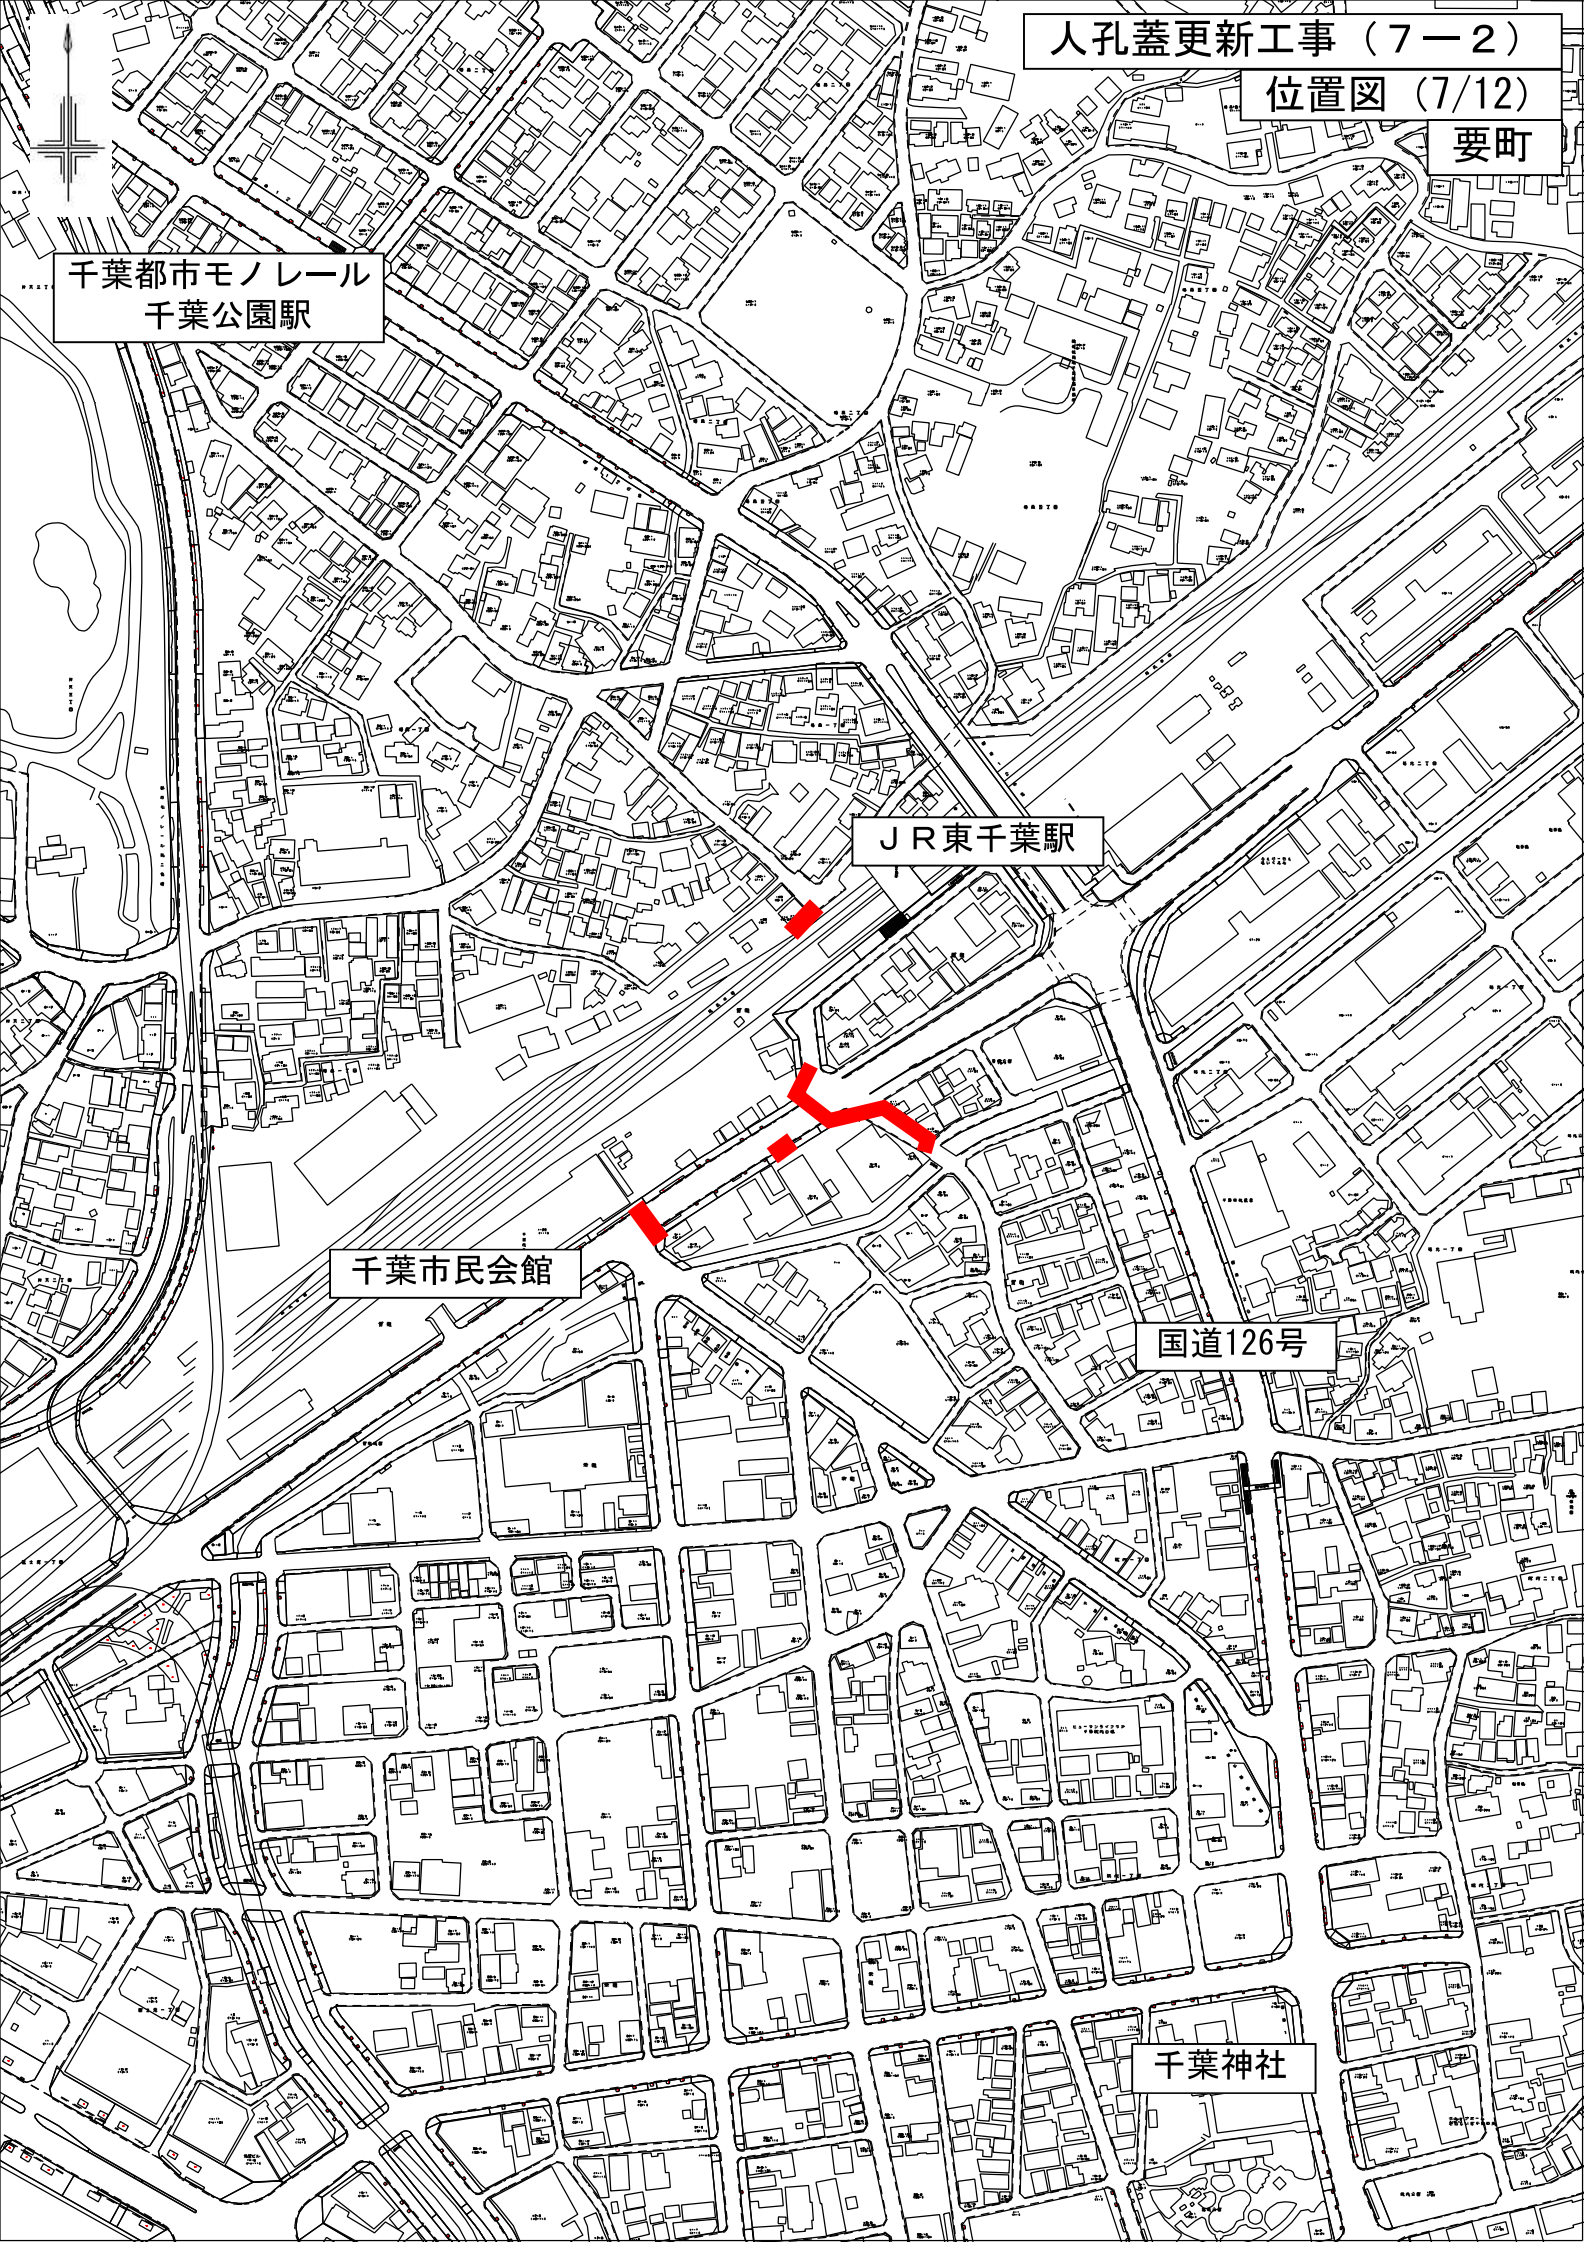

千葉都市モノレール
千葉公園駅

JR東千葉駅

千葉市民会館

国道126号

千葉神社