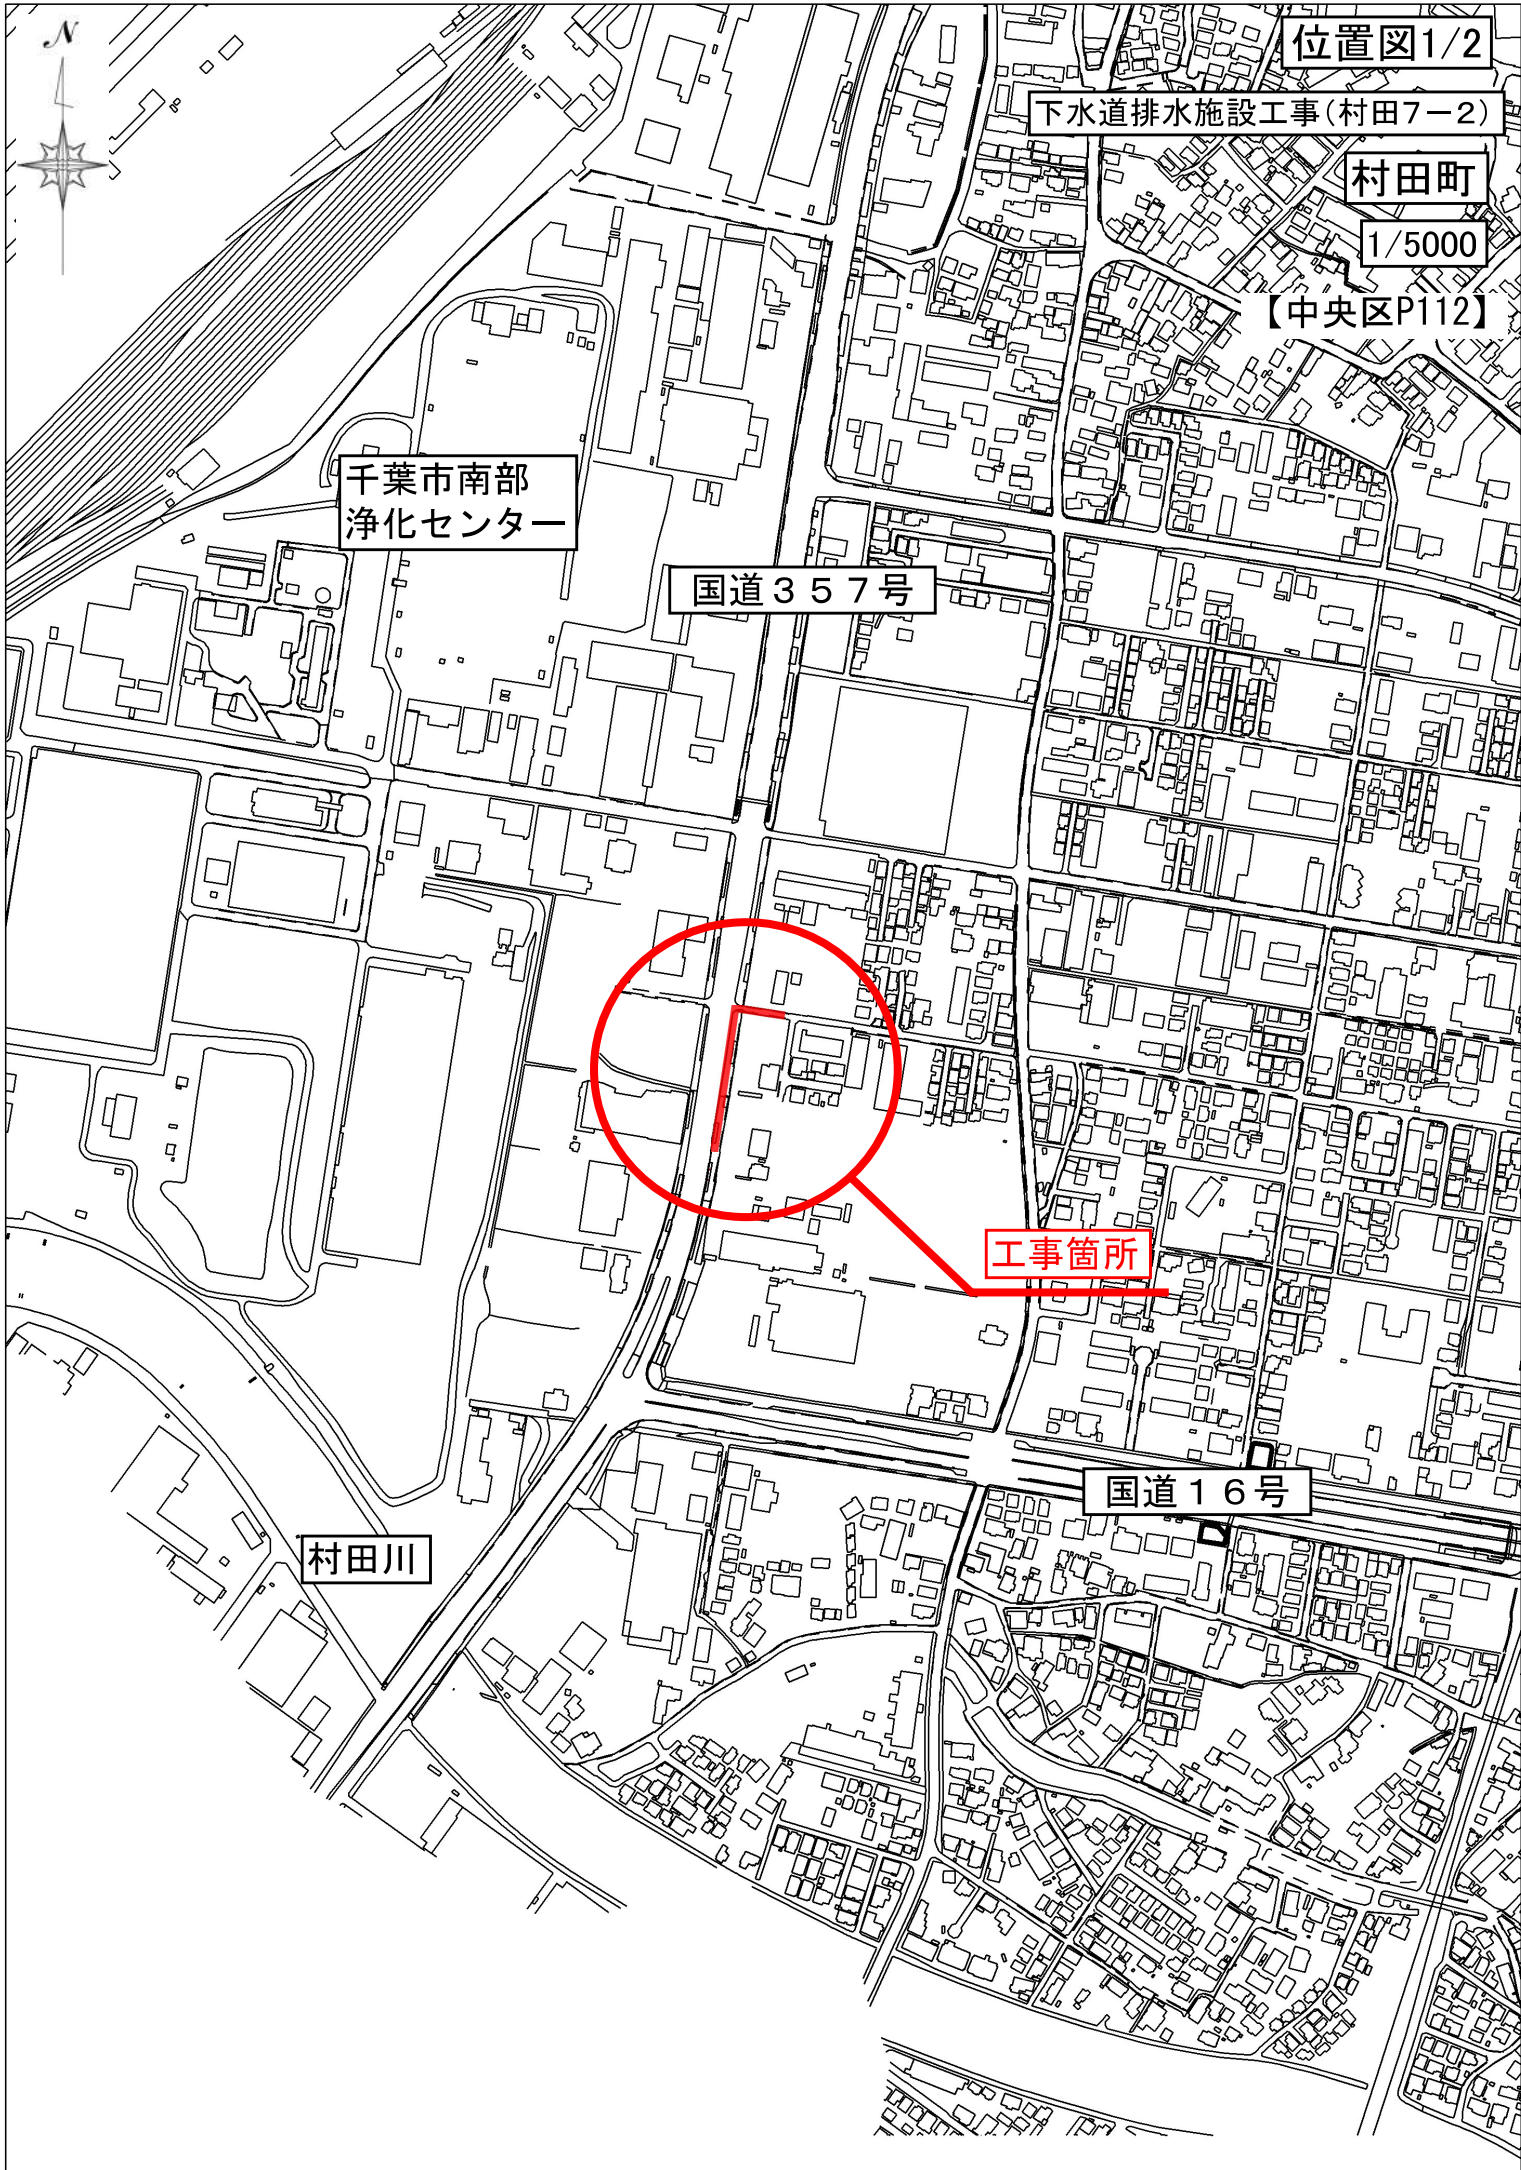

千葉市南部  
浄化センター

国道357号

工事箇所

国道16号

村田川

下水道排水施設工事(村田7-2)

殿台町

1/5000

【若葉区P49】

市立千草台東  
小学校

市立都賀  
中学校

穴川料金所

工事箇所