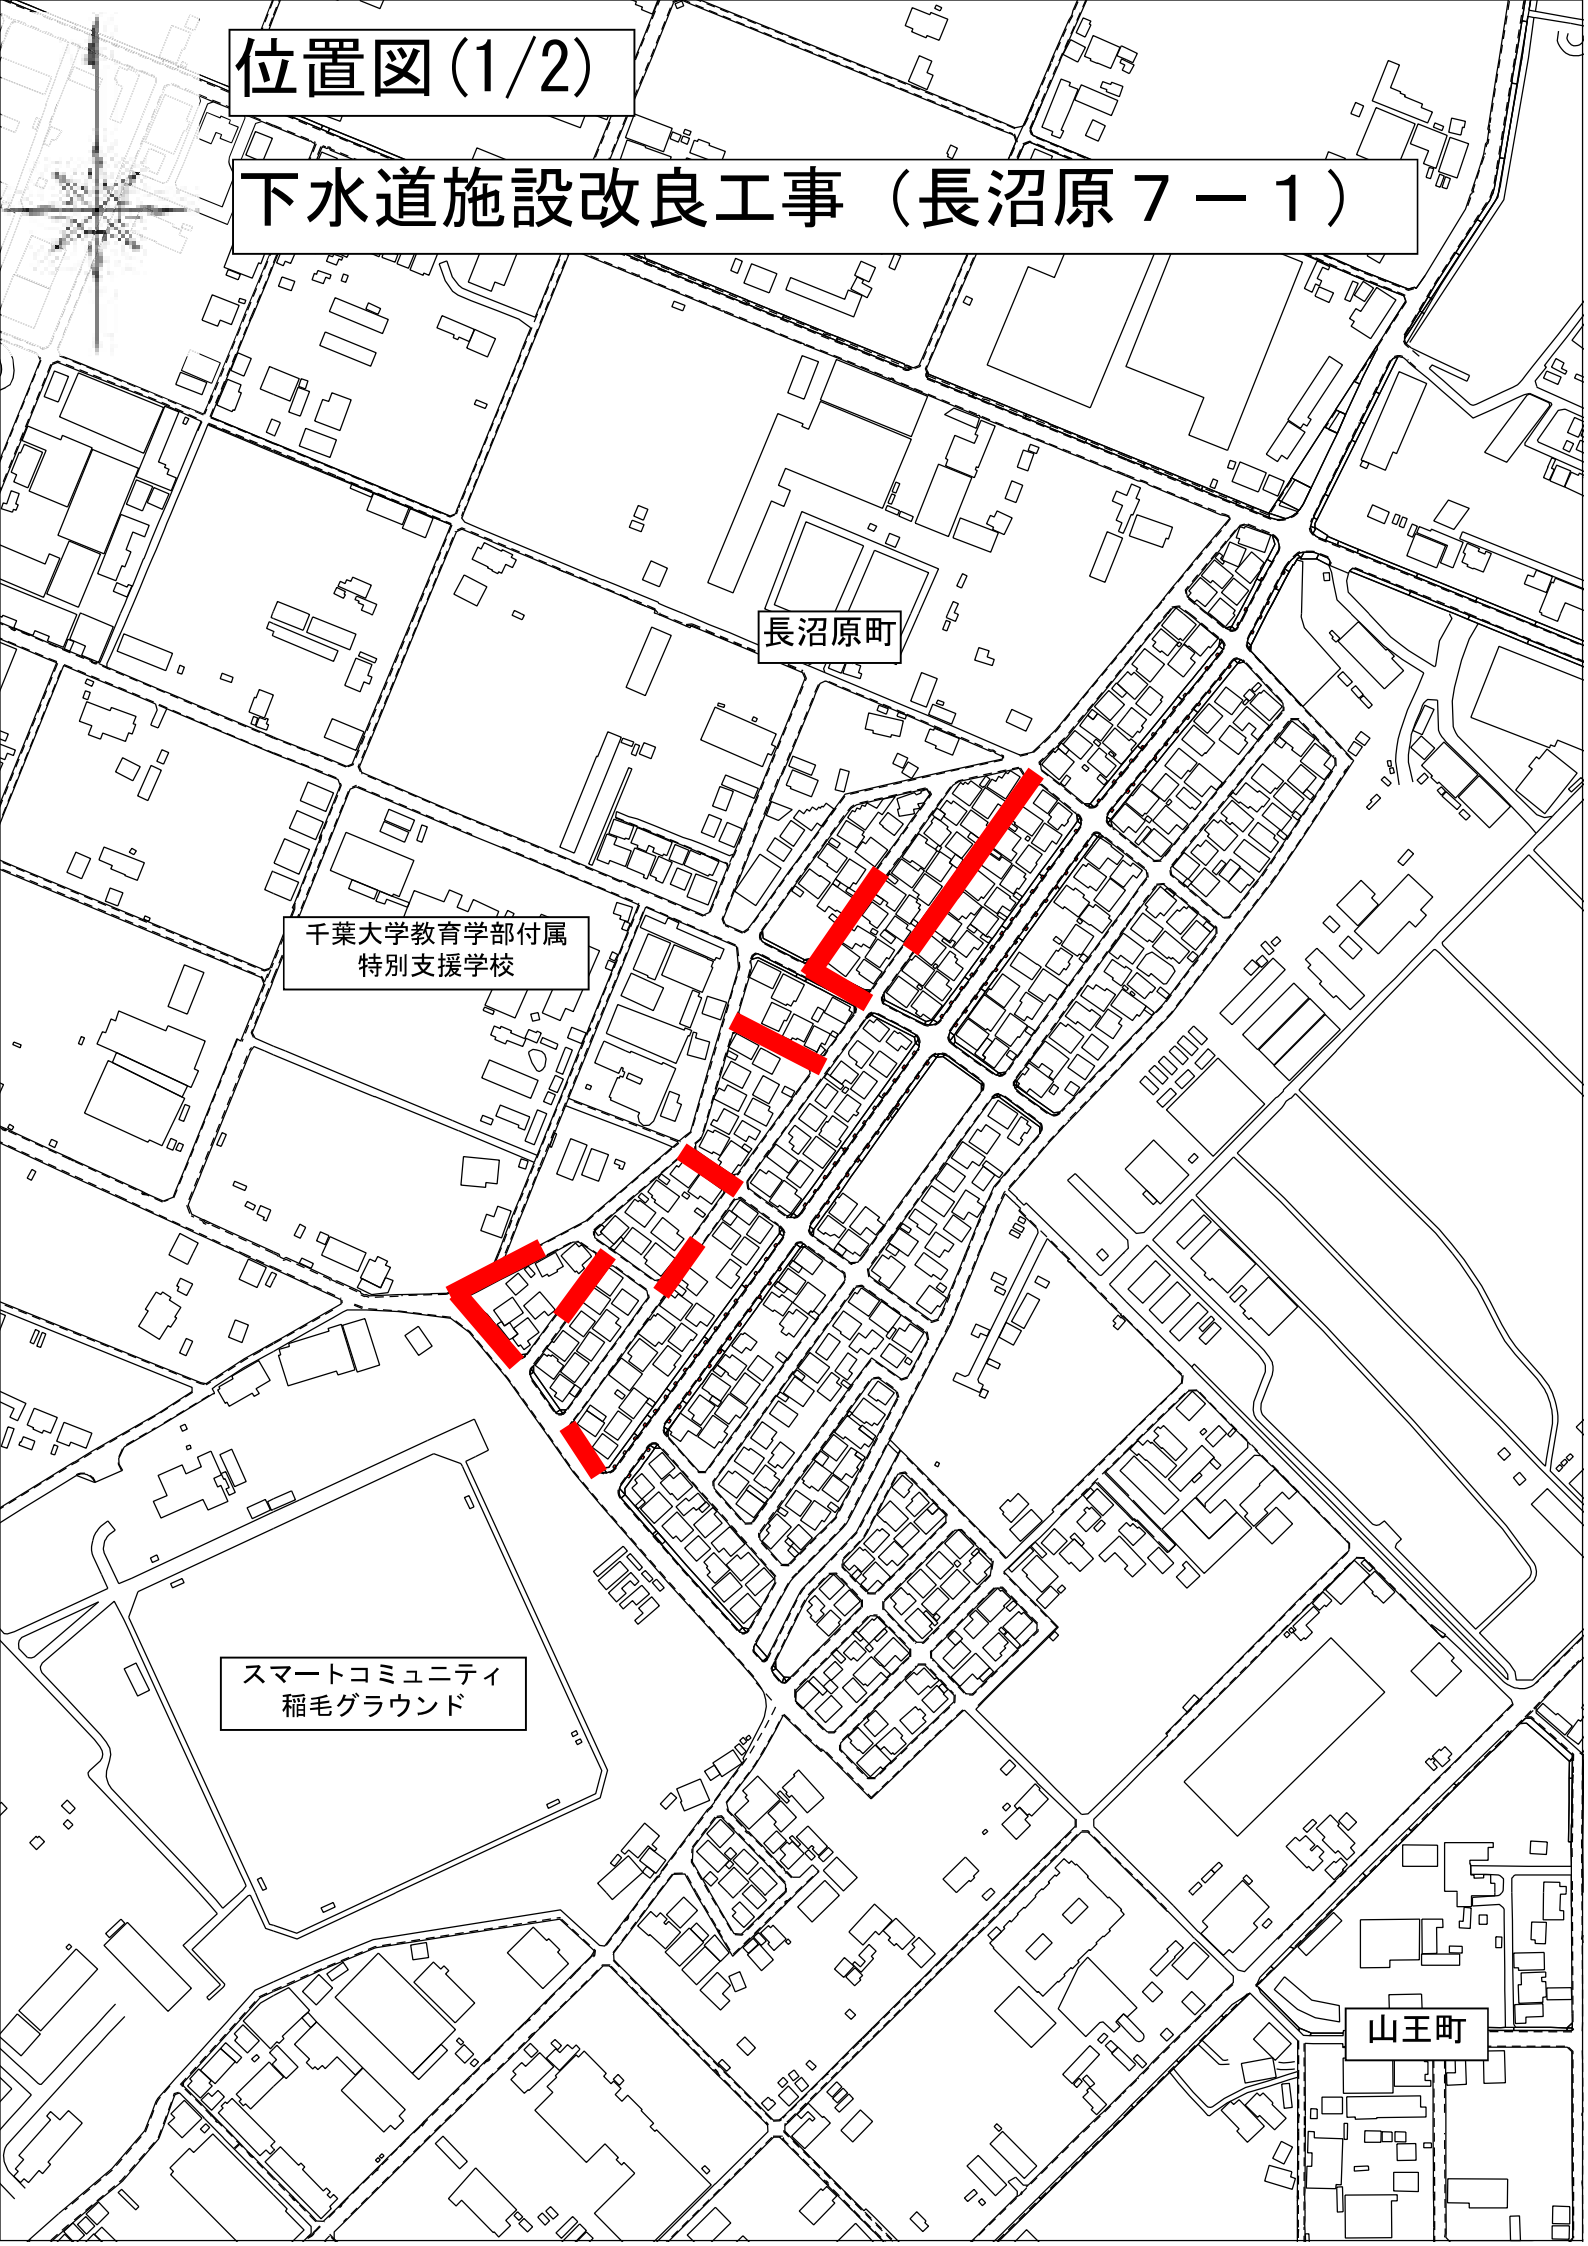

# 位置図(1/2)

## 下水道施設改良工事(長沼原7-1)

長沼原町

千葉大学教育学部附属  
特別支援学校

スマートコミュニティ  
稲毛グラウンド

山王町

# 位置図 (2/2)