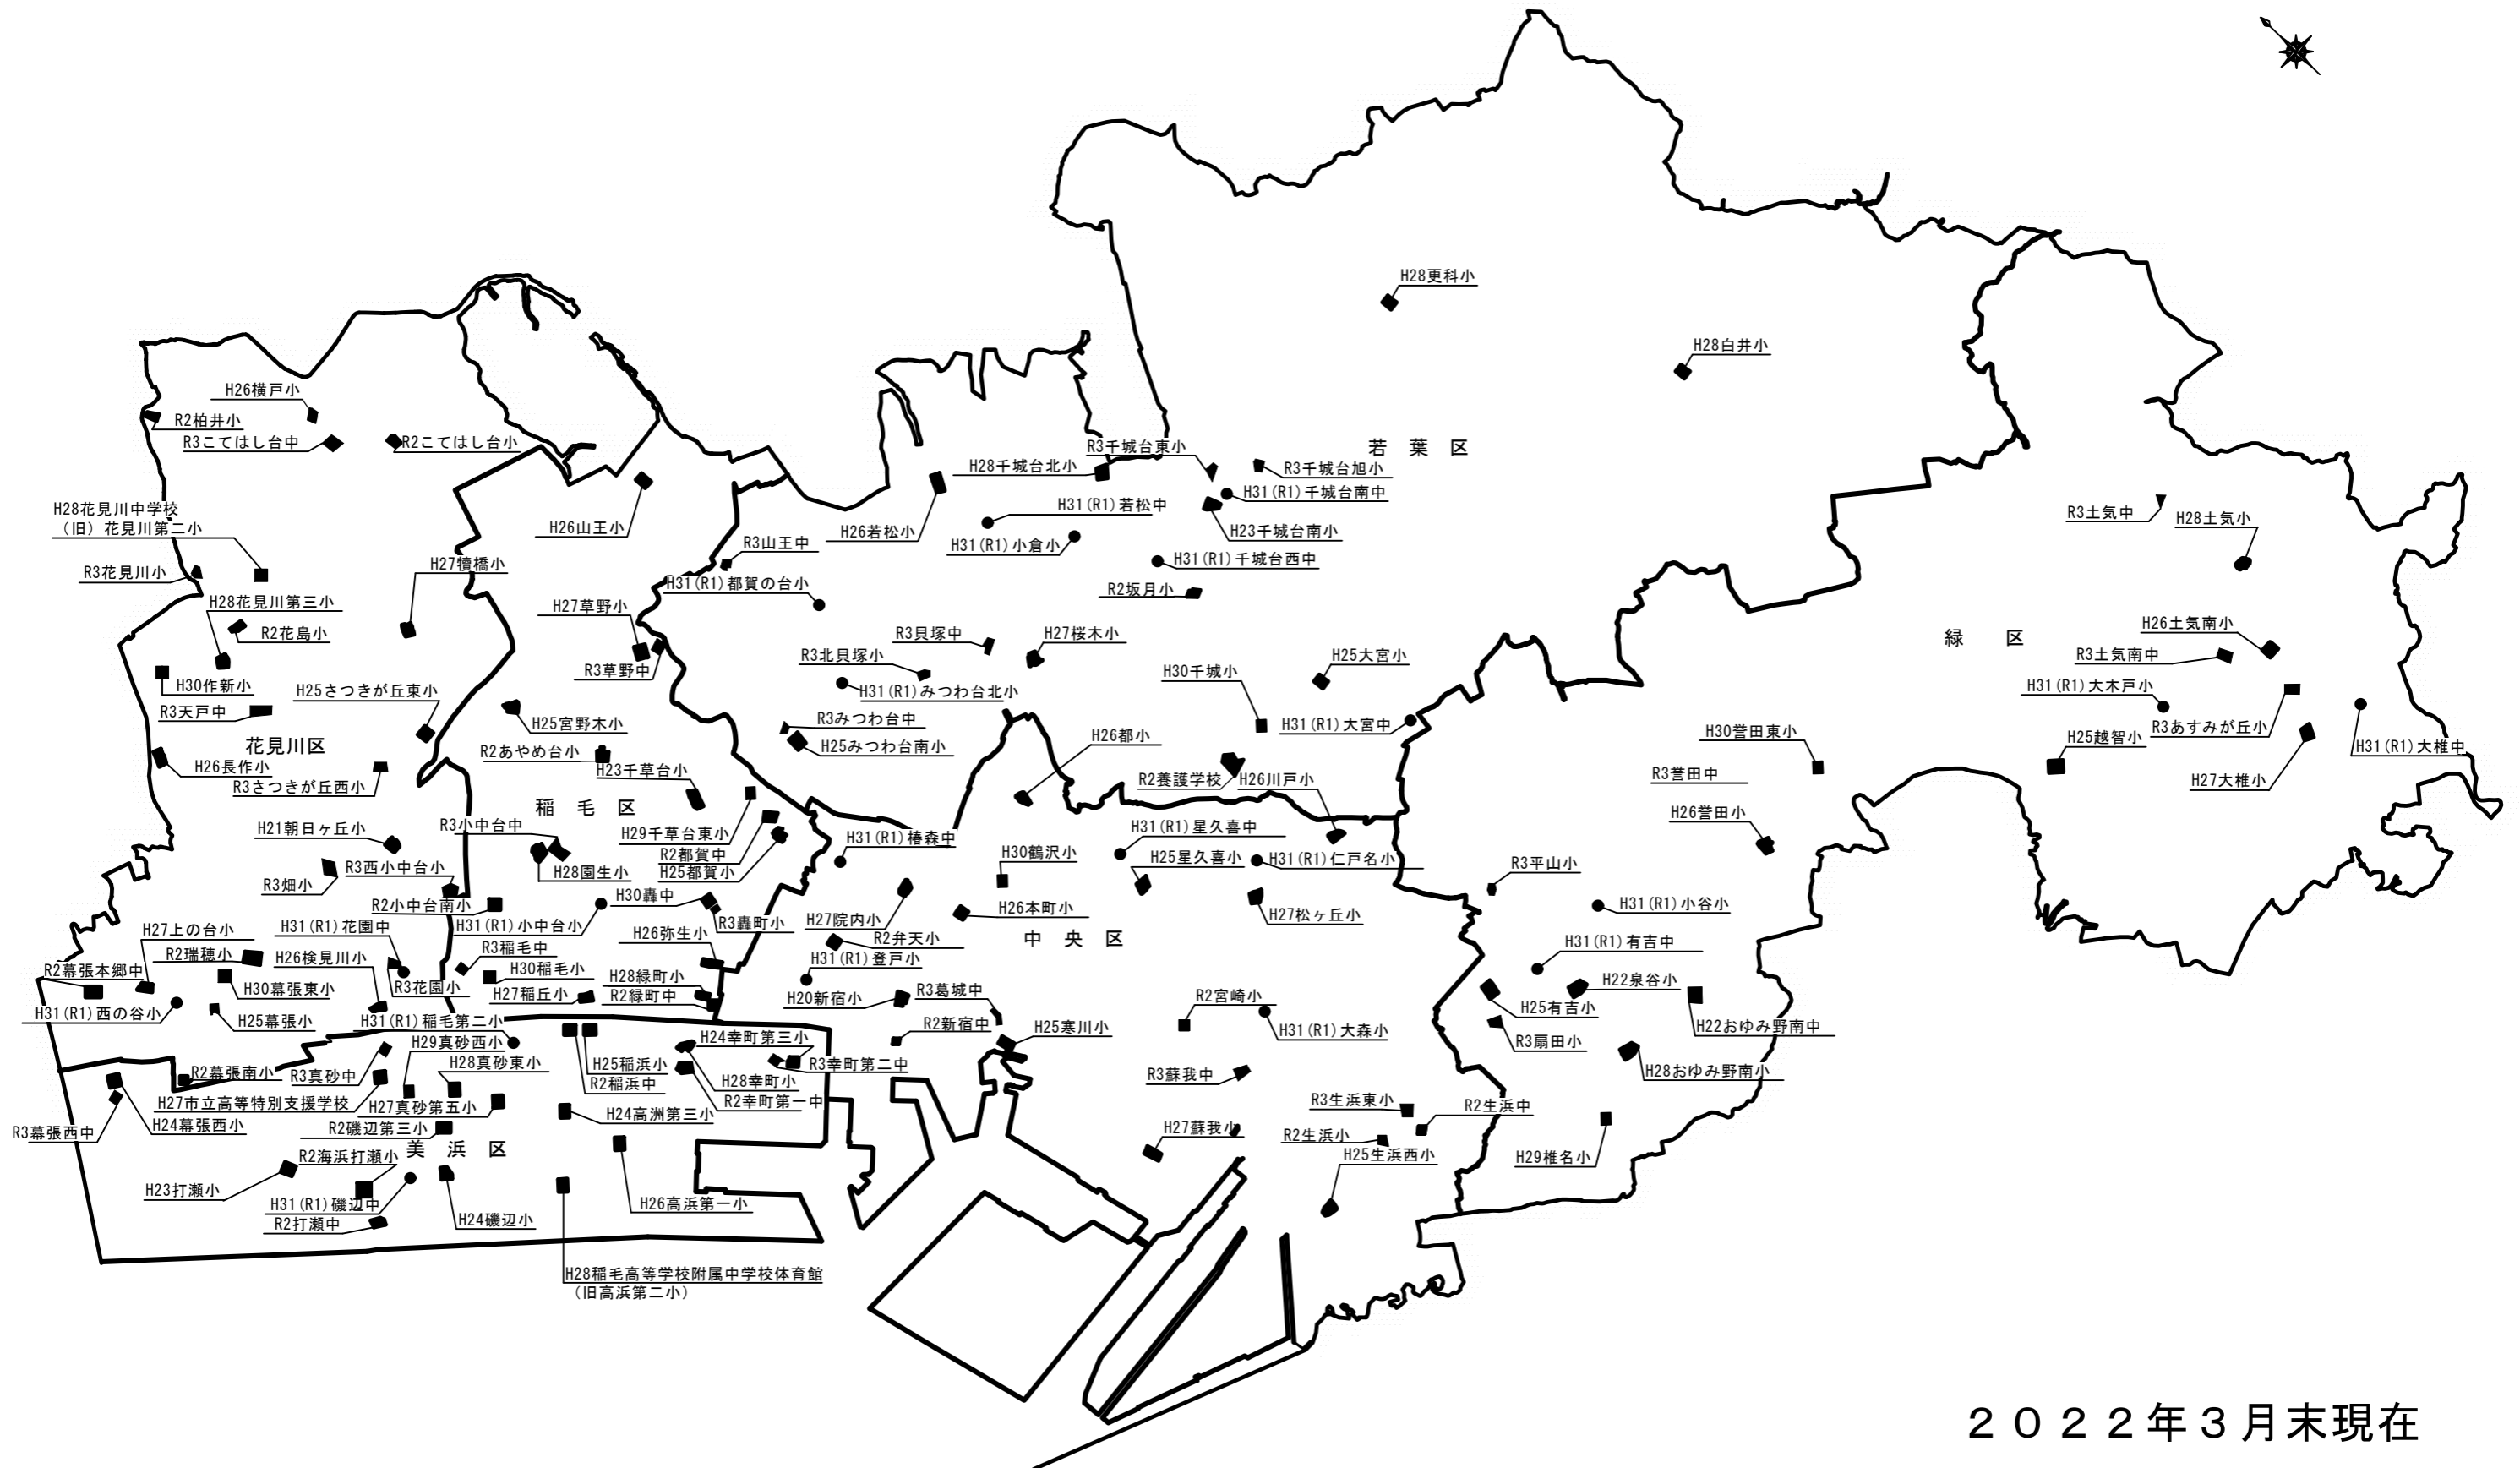

# 災害用マンホールトイレ年度別整備箇所図

2022年3月末現在