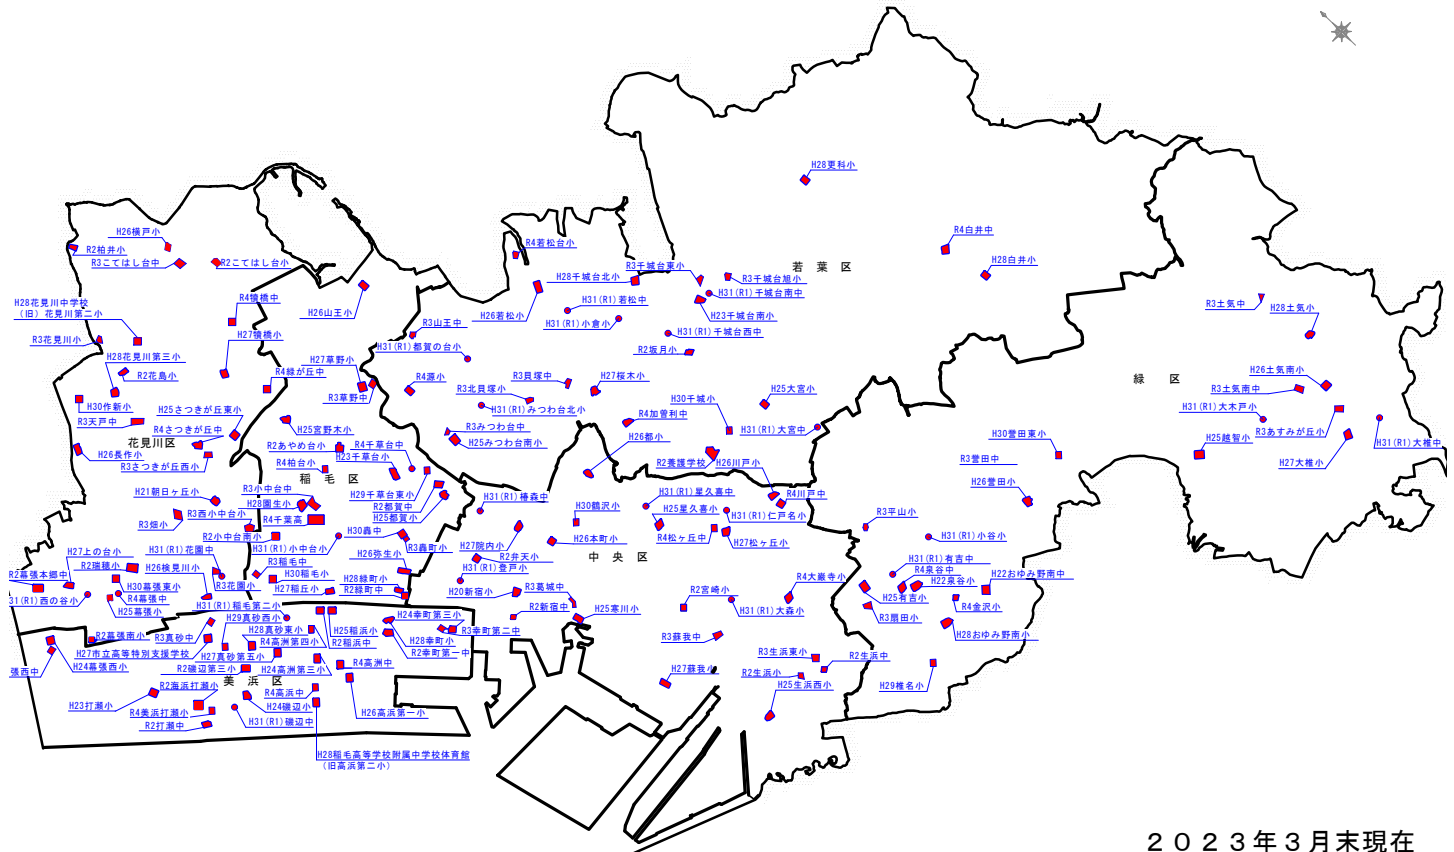

災害用マンホールトイレ年度別整備箇所図

2023年3月末現在