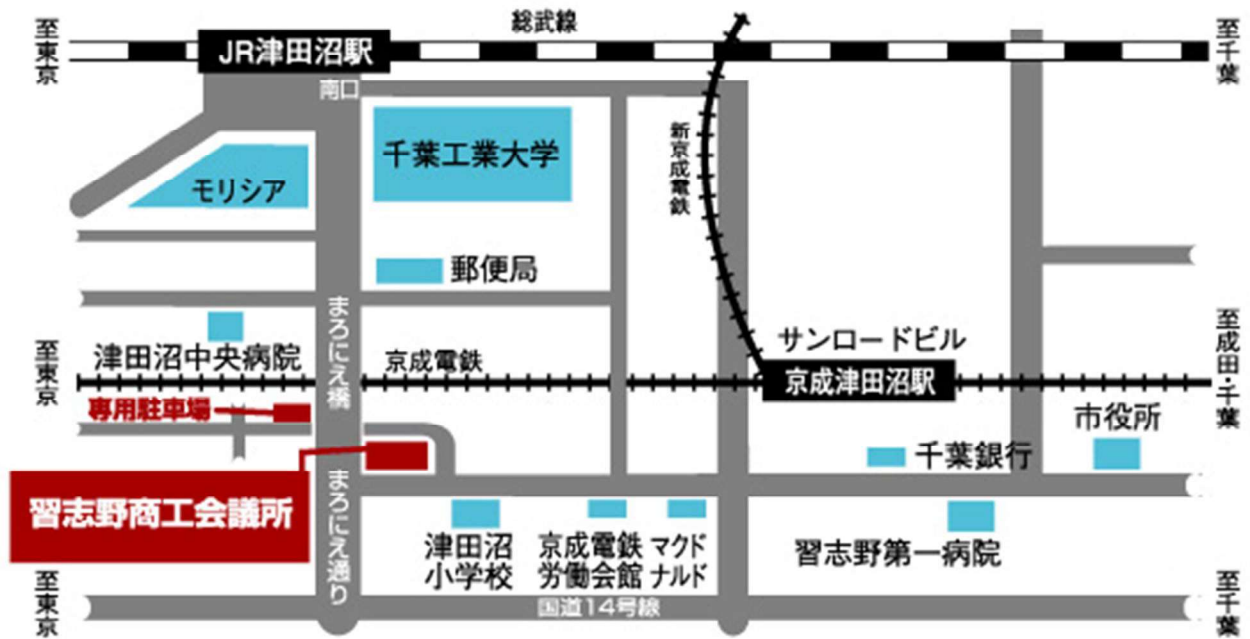

第5クール会場 習志野商工会議所

会場：大会議室

千葉県習志野市津田沼 4-11-14

・アクセス

JR 津田沼駅から徒歩 10 分、京成津田沼駅から徒歩 8 分

第6クール会場 茂原市中央公民館

会場：第1・2・3会議室
千葉県茂原市茂原101番地

・アクセス

<徒歩>

茂原駅より徒歩20分

<バス>

茂原駅より大多喜・長南・鶴舞・循環器病センター・上総牛久・笠森・大津倉行きバス
西町バス停下車徒歩1分

第7・11クール会場 八千代市市民会館

会場：＜第7クール＞11/8・13・17…第3会議室、11/10…第4会議室

＜第11クール＞第3会議室

千葉県八千代市萱田町 728

・アクセス

東葉高速線「八千代中央駅」または「村上駅」下車。徒歩 10 分。

京成線「京成大和田駅」下車。徒歩 25 分。

第8クール会場 千葉市民会館

会場：特別会議室2

千葉県千葉市中央区要町1-1

・アクセス

J R「千葉駅」東口より徒歩7分

第10クール会場 さわやかちば県民プラザ

会場：12/3・24…大研修室

12/10…中研修室1

12/17…中研修室2

千葉県柏市柏の葉 4-3-1

・アクセス

JR常磐線、東武アーバンパークライン「柏」駅

東武アーバンパークライン「江戸川台」駅