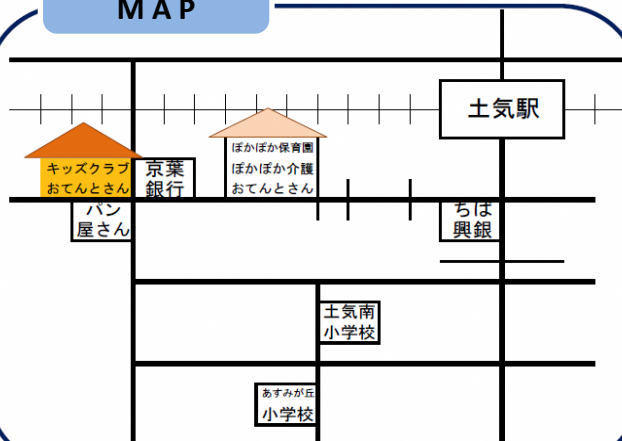

千葉県放課後児童健全育成事業届出済

キッズクラブ

おてんとさん

キッズクラブおてんとさんは

千葉県放課後児童健全育成事業の設備及び運営の基準を満たしている施設です。
小学生を対象に、授業が終わった後や長期学校休業期間中の遊びや生活の場を提供します。

入会随時 募集中

開室時間

平日	下校から19時まで
土曜日	8時から17時まで
長期休業期間(平日)	8時から19時まで

お問い合わせ

住所 千葉県緑区あすみが丘1-44-7

電話番号 **043-312-7841**

MAP

通常利用料金

2020年4月 改定

入会金	20,000円	初月のみ 卒業するまで有効
基本月額	10,000円	7・8月以外
	11,000円	7月
	13,000円	8月
	2,000円	おやつ代
迎車代（月額）	2,000円	迎車利用者のみ ※8月は頂きません
送車代（月額）	2,000円	送車利用者のみ
その他	実費相当額	※2