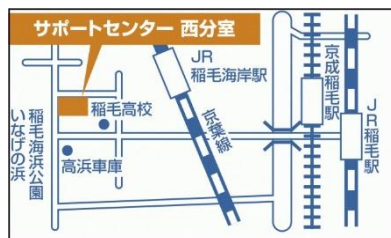

# ご案内図

ご利用時間

月～金曜日 / 午前9時～午後5時 (土日祝は休み)

千葉市  
青少年サポートセンター 中央  
中央区千葉港2-1  
(千葉中央コミュニティセンター8階)  
TEL. 043(245)3700

千葉市  
青少年サポートセンター 東分室  
若葉区千城台西2-1-1  
(千城台市民センター2階)  
TEL. 043(237)5411

千葉市  
青少年サポートセンター 西分室  
美浜区高浜3-1-3  
(千葉市教育会館2階)  
TEL. 043(277)0007

# 千葉市 青少年サポートセンター

- 青少年の日 / 毎年9月第3土曜日
- 家庭・地域の日 / 毎月第3土曜日とその翌日曜日
- 「青少年の日」つながりウィーク / 毎年9月第3土曜日から1週間

千葉市こども未来局