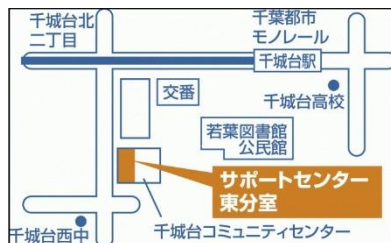

# ご案内図

ご利用時間

月～金曜日 / 午前9時～午後5時 (土日祝は休み)

千葉市  
青少年サポートセンター 中央  
中央区千葉港2-1  
(千葉中央コミュニティセンター8階)  
TEL. 043(245)3700

千葉市  
青少年サポートセンター 東分室  
若葉区千城台西2-1-1  
(千城台市民センター2階)  
TEL. 043(237)5411

千葉市  
青少年サポートセンター 西分室  
美浜区高浜3-1-3  
(千葉市教育会館2階)  
TEL. 043(277)0007