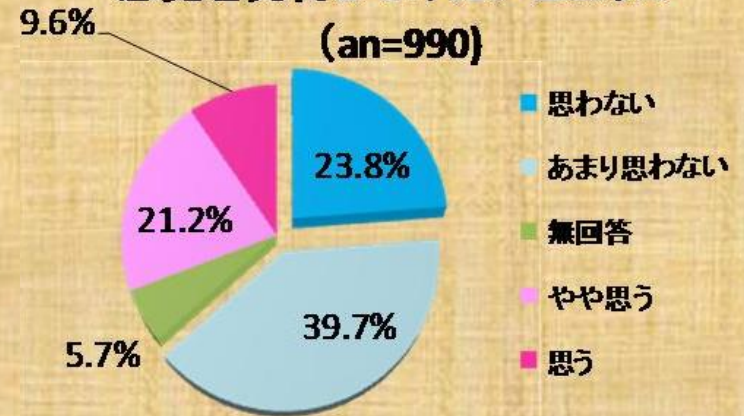

千葉市の子どもの社会参画への意識

思わないと答えた理由
(n=629 複数回答)

地域の環境や活動等について
意見を発言してみたいと思うか
(n=990)

(「中・高校生アンケート調査」より。
H21：千葉市)