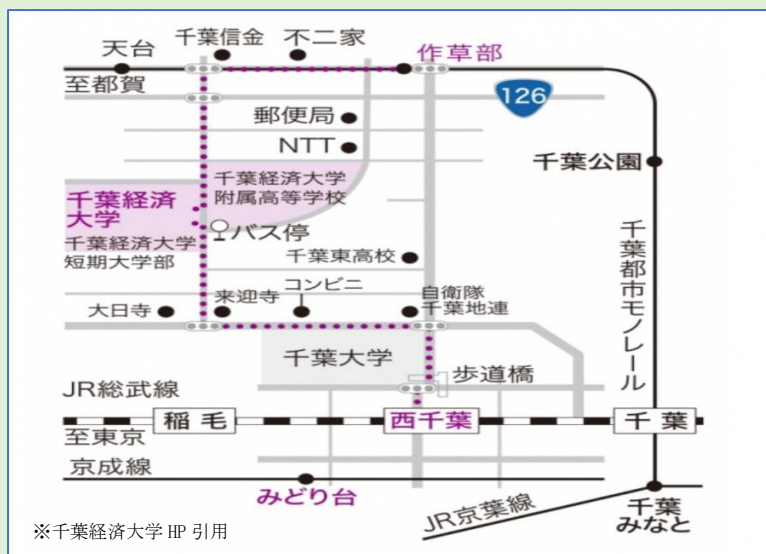

メリクリ cafe 来てね!

2018年 12月22日 (土) 10:00~12:30

場所：千葉経済大学 キャンパス内 学生ホール1F 食堂

どなたでも参加可能です！
参加費は無料！事前の申し込みは
いりません！！

～イベント内容～

- スノードーム (10:00~11:00) 自分だけのかわいいスノードームを作ろう!
- ツリーに願いごと (10:00~11:45) お願いしたら叶うかも!?!?
- 大江戸玉すだれ (10:30~11:00) 伝統芸能を体験して地域の方との交流を深めよう!
- お菓子つかみ取り (11:00~12:15) クリスマスならではの特別ゲストが登場!?!?
- カップケーキ作り (11:15~12:15) 好きなものをのせ放題!自分だけの1品に!
- ビンゴ大会 (11:45~12:15) 1位から5位にはスペシャルな景品が!!!!

・・・などなど楽しいことが盛りだくさん♡♡♡♡♡♡

注意事項：1. 駐車できるスペースがないため、車での来場はご遠慮ください。
2. ケーキやお菓子など、食べ物を扱っております。食物アレルギー等、体調に関しては自己管理をお願い致します。

お問い合わせ先

前日金曜日 (12月21日) まで：千葉市役所こども企画課 (電話 043-245-5673)

メール：sankaku@city.chiba.jp

当日：携帯 070-1314-2834