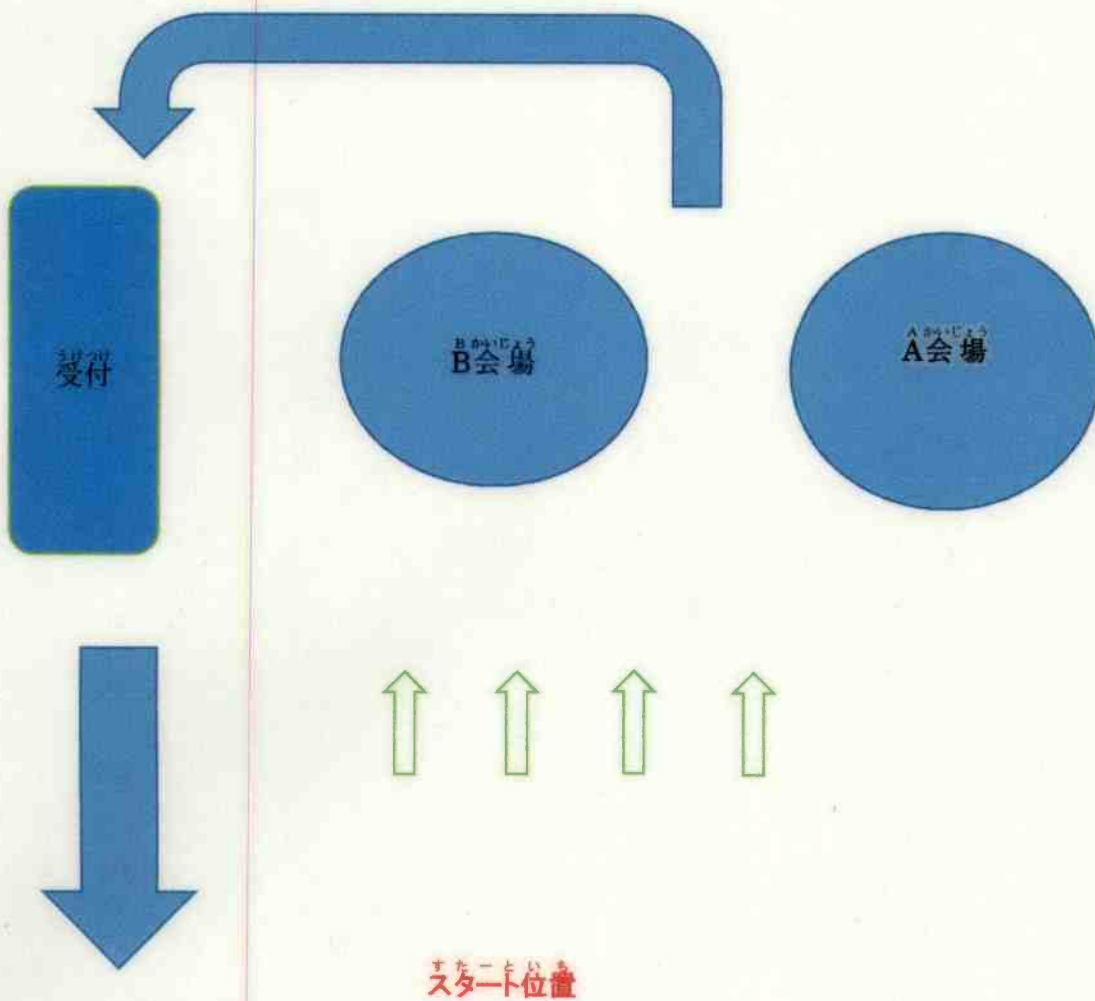

やります！砂浜宝探し

ルール説明

お越し下さりありがとうございます。お待ちの間こちらのカードをお読みください。

- ① 係員の指示で、スタート列にお並びください
- ② スタートの合図で、走ってください。A会場側とB会場側が、ございます。
- ③ 制限時間3分です。見つかったら、受付まで、お願いします。

※貴重品にご注意下さい。万一、落としてしまった場合、こちらでは、責任を負いかねません。

注意

・スコップで掘ったときに、周りの人に、かけない用、ご協力お願いします。