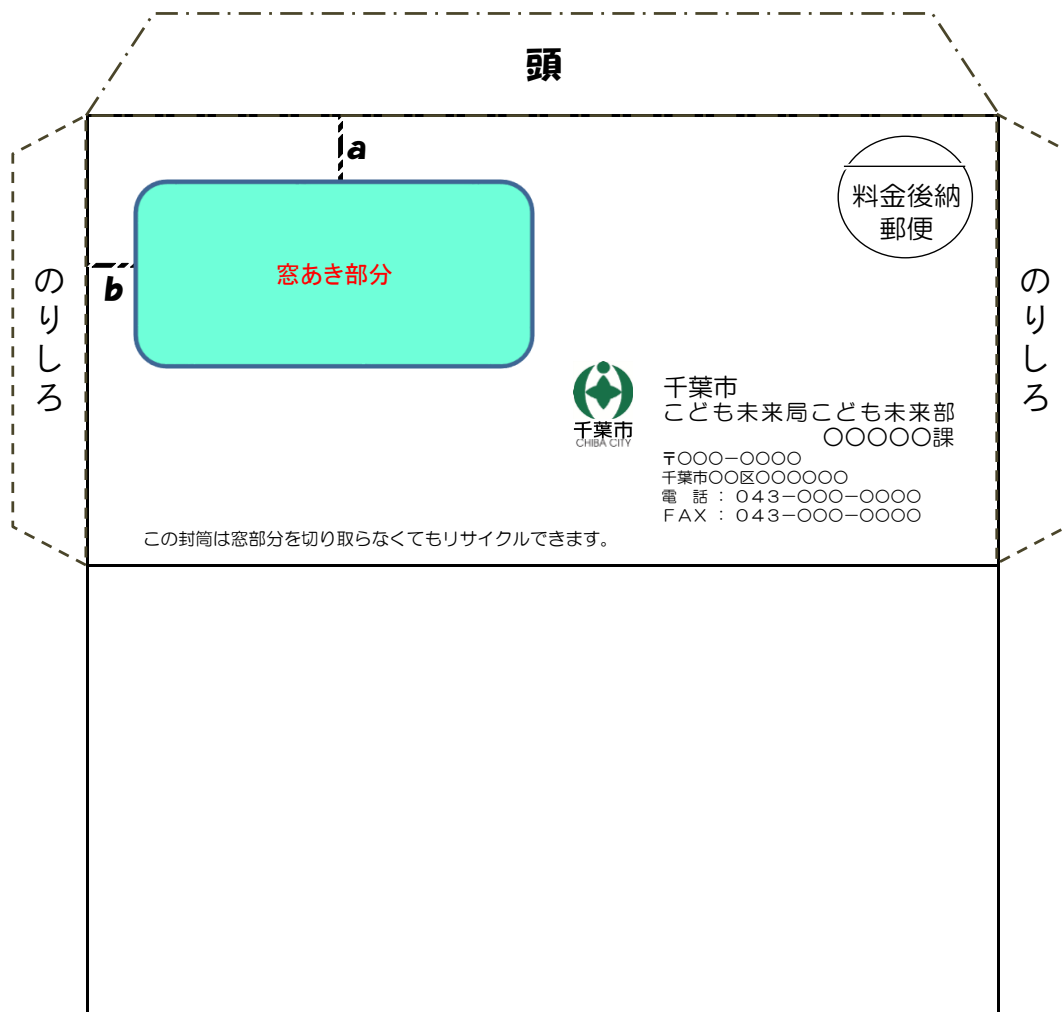

●納付書用窓あき封筒（料金後納郵便）

1. 封筒サイズ … 縦 120mm × 横 185mm
2. のりしろ ① … 幅 25mm
3. のりしろ ② … 幅 18mm
4. 窓あき ① … 縦 35mm × 横 80mm
5. 上余白 (a) … 15mm
6. 左余白 (b) … 10mm