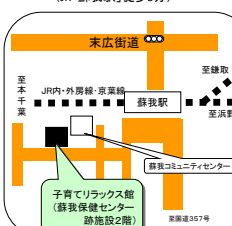

千葉市の「地域子育て支援拠点」のご案内

⑥ 花見川・子育てリラククス館
(京成バス「花見川交番前」徒歩2分)

⑤ 子育てひろば・ちどり
(JR「新緑見川駅」徒歩7分)

⑭ 子育てひろば・うたせ
(JR「海浜幕張駅」徒歩10分)

⑫ 高洲・子育てリラククス館
(JR「稲毛海岸駅」徒歩6分)

⑮ 幸町・子育てリラククス館
(あすか交通「幸町中央」徒歩1分)

⑦ 幕張本郷・子育てリラククス館
(JR・京成「幕張本郷駅」徒歩3分)

⑧ 子育てひろば・いなげ
(JR「稲毛駅」徒歩3分)

⑨ 小ばと・子育てリラククス館
(モノレール「天台駅」徒歩2分)

⑩ そののう・子育てリラククス館
(モノレール「スポーツセンター駅」徒歩2分)

⑪ 子育てリラククス館 園生出張ひろば
(京成バス「園生団地入口」又は「園生口」徒歩3分)

⑬ 子育てひろば・みつわだい
(京成バス「みつわ台」徒歩2分)

⑯ 千城台・子育てリラククス館
(モノレール「千城台駅」徒歩1分)

⑰ 都賀駅前・子育てリラククス館
(JR「都賀駅」西口ロータリーすぐ)

⑱ ふれあいひろば・輝
(小湊バス・千葉中央バス「おゆみ野南」徒歩5分)

⑲ 桜ほっとステーション
(JR「土気駅」徒歩3分)

⑲ おゆみ野中央・子育てリラククス館
(小湊バス・千葉中央バス「南警察署入口」徒歩10分)

① 子育て支援館
(京成「千葉中央駅」徒歩5分
モノレール「鹿川公園駅」徒歩4分)

② にこにこルーム
(京成「千葉中央駅」徒歩5分)

③ 蘇我・子育てリラククス館
(JR「蘇我駅」徒歩5分)

④ 千葉寺・子育てリラククス館
(京成「千葉寺駅」徒歩5分)

⑩ 菅田・子育てリラククス館
(JR外房線「菅田駅」徒歩5分)

⑪ おゆみ野中央・子育てリラククス館
(小湊バス・千葉中央バス「南警察署入口」徒歩10分)