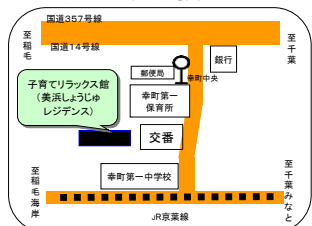

千葉市の「地域子育て支援拠点」のご案内

⑥ 花見川・子育てリラククス館
(京成バス「花見川交番前」徒歩2分)

⑤ 子育てひろば・ちどり
(JR「新緑見川駅」徒歩7分)

⑭ 子育てひろば・うたせ
(JR「海浜幕張駅」徒歩10分)

⑫ 高洲・子育てリラククス館
(JR「稲毛海岸駅」徒歩6分)

⑮ 幸町・子育てリラククス館
(あすか交通「幸町中央」徒歩1分)

⑦ 幕張本郷・子育てリラククス館
(JR・京成「幕張本郷駅」徒歩3分)

⑧ 子育てひろば・いなげ
(JR「稲毛駅」徒歩3分)

⑨ 小ばと・子育てリラククス館
(モノレール「天台駅」徒歩2分)

⑩ そののう・子育てリラククス館
(モノレール「スポーツセンター駅」徒歩2分)

⑪ 子育てリラククス館 園生出張ひろば
(京成バス「園生団地入口」又は「園生口」徒歩3分)

⑬ 子育てひろば・みつわだい
(京成バス「みつわ台」徒歩2分)

⑯ 千城台・子育てリラククス館
(モノレール「千城台駅」徒歩1分)

⑰ 都賀駅前・子育てリラククス館
(JR「都賀駅」西口ロータリーすぐ)

⑱ ふれあいひろば・輝
(小湊バス・千葉中央バス「おゆみ野南」徒歩5分)

⑲ 桜ほっとステーション
(JR「土気駅」徒歩3分)

⑲ おゆみ野中央・子育てリラククス館
(小湊バス・千葉中央バス「南警察署入口」徒歩10分)

① 子育て支援館
(京成「千葉中央駅」徒歩5分
モノレール「鹿川公園駅」徒歩4分)

② にこにこルーム
(京成「千葉中央駅」徒歩5分)