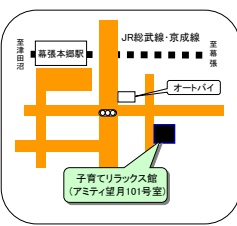

千葉市の「地域子育て支援拠点」のご案内

⑥ 花見川・子育てリラククス館
(京成バス「花見川交番前」徒歩2分)

⑤ 子育てひろば・ちどり
(JR「新緑見川駅」徒歩7分)

⑭ 子育てひろば・うたせ
(JR「海浜幕張駅」徒歩10分)

⑫ 高洲・子育てリラククス館
(JR「稲毛海岸駅」徒歩6分)

⑮ 幸町・子育てリラククス館
(あすか交通「幸町中央」徒歩1分)

⑦ 幕張本郷・子育てリラククス館
(JR・京成「幕張本郷駅」徒歩3分)

⑧ 子育てひろば・いなげ
(JR「稲毛駅」徒歩3分)

⑨ 小ばと・子育てリラククス館
(モノレール「天台駅」徒歩2分)

⑩ そののう・子育てリラククス館
(モノレール「スポーツセンター駅」徒歩2分)

⑪ 子育てリラククス館 園生出張ひろば
(京成バス「園生団地入口」又は「園生口」徒歩3分)

⑬ 子育てひろば・みつわだい
(京成バス「みつわ台」徒歩2分)

⑯ 千城台・子育てリラククス館
(モノレール「千城台駅」徒歩1分)

⑰ 都賀駅前・子育てリラククス館
(JR「都賀駅」西口ロータリーすぐ)

⑱ ふれあいひろば・輝
(小湊バス・千葉中央バス「おゆみ野南」徒歩5分)

⑲ 桜ほっとステーション
(JR「土気駅」徒歩3分)

⑲ おゆみ野中央・子育てリラククス館
(小湊バス・千葉中央バス「南警察署入口」徒歩10分)

① 子育て支援館
(京成「千葉中央駅」徒歩5分
モノレール「鹿川公園駅」徒歩4分)

② にこにこルーム
(京成「千葉中央駅」徒歩5分)