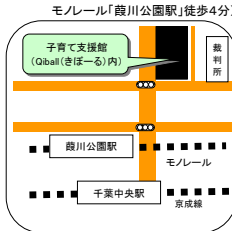

千葉市の「地域子育て支援拠点」のご案内

⑥ 花見川・子育てリラククス館
(京成バス「花見川交番前」徒歩2分)

⑤ 子育てひろば・ちどり
(JR「新緑見川駅」徒歩7分)

⑭ 子育てひろば・うたせ
(JR「海浜幕張駅」徒歩10分)

⑫ 高洲・子育てリラククス館
(JR「稲毛海岸駅」徒歩6分)

⑮ 幸町・子育てリラククス館
(あすか交通「幸町中央」徒歩1分)

⑦ 幕張本郷・子育てリラククス館
(JR・京成「幕張本郷駅」徒歩3分)

⑧ 子育てひろば・いなげ
(JR「稲毛駅」徒歩3分)

⑨ 小ばと・子育てリラククス館
(モノレール「天台駅」徒歩2分)

⑩ そののう・子育てリラククス館
(モノレール「スポーツセンター駅」徒歩2分)

⑪ 子育てリラククス館 園生出張ひろば
(京成バス「園生団地入口」又は「園生口」徒歩3分)

⑬ 子育てひろば・みつわだい
(京成バス「みつわ台」徒歩2分)

⑯ 千城台・子育てリラククス館
(モノレール「千城台駅」徒歩1分)

⑰ 都賀駅前・子育てリラククス館
(JR「都賀駅」西口ロータリーすぐ)

⑱ ふれあいひろば・輝
(小湊バス・千葉中央バス「おゆみ野南」徒歩5分)

⑲ 桜ほっとステーション
(JR「土気駅」徒歩3分)

⑲ おゆみ野中央・子育てリラククス館
(小湊バス・千葉中央バス「南警察署入口」徒歩10分)

① 子育て支援館
(京成「千葉中央駅」徒歩5分
モノレール「鹿川公園駅」徒歩4分)

② にこにこルーム
(京成「千葉中央駅」徒歩5分)

③ 蘇我・子育てリラククス館
(JR「蘇我駅」徒歩5分)

④ 千葉寺・子育てリラククス館
(京成「千葉寺駅」徒歩5分)

⑩ 菅田・子育てリラククス館
(JR外房線「菅田駅」徒歩5分)

⑪ おゆみ野中央・子育てリラククス館
(小湊バス・千葉中央バス「南警察署入口」徒歩10分)