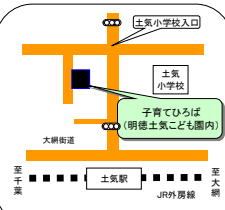

千葉市の「地域子育て支援拠点」のご案内

⑥ 花見川・子育てリラククス館
(京成バス「花見川交番前」徒歩2分)

⑤ 子育てひろば・ちどり
(JR「新緑見川駅」徒歩7分)

⑭ 子育てひろば・うたせ
(JR「海浜幕張駅」徒歩10分)

⑫ 高洲・子育てリラククス館
(JR「稲毛海岸駅」徒歩6分)

⑮ 幸町・子育てリラククス館
(あすか交通「幸町中央」徒歩1分)

⑦ 幕張本郷・子育てリラククス館
(JR・京成「幕張本郷駅」徒歩3分)

⑧ 子育てひろば・いなげ
(JR「稲毛駅」徒歩3分)

⑨ 小ばと・子育てリラククス館
(モノレール「天台駅」徒歩2分)

⑩ そののう・子育てリラククス館
(モノレール「スポーツセンター駅」徒歩2分)

⑪ 子育てリラククス館 園生出張ひろば
(京成バス「園生団地入口」又は「園生口」徒歩3分)

⑬ 子育てひろば・みつわだい
(京成バス「みつわ台」徒歩2分)

⑯ 千城台・子育てリラククス館
(モノレール「千城台駅」徒歩1分)

⑰ 都賀駅前・子育てリラククス館
(JR「都賀駅」西口ロータリーすぐ)

⑱ ふれあいひろば・輝
(小湊バス・千葉中央バス「おゆみ野南」徒歩5分)

⑲ 桜ほっとステーション
(JR「土気駅」徒歩3分)

⑲ おゆみ野中央・子育てリラククス館
(小湊バス・千葉中央バス「南警察署入口」徒歩10分)

① 子育て支援館
(京成「千葉中央駅」徒歩5分
モノレール「鹿川公園駅」徒歩4分)

② にこにこルーム
(京成「千葉中央駅」徒歩5分)