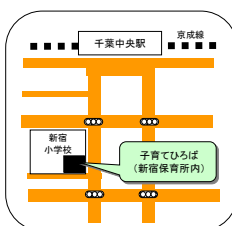

千葉市の「地域子育て支援拠点」のご案内

⑥ 花見川・子育てリラククス館
(京成バス「花見川交番前」徒歩2分)

⑤ 子育てひろば・ちどり
(JR「新緑見川駅」徒歩7分)

⑭ 子育てひろば・うたせ
(JR「海浜幕張駅」徒歩10分)

⑫ 高洲・子育てリラククス館
(JR「稲毛海岸駅」徒歩6分)

⑮ 幸町・子育てリラククス館
(あすか交通「幸町中央」徒歩1分)

⑦ 幕張本郷・子育てリラククス館
(JR・京成「幕張本郷駅」徒歩3分)

⑧ 子育てひろば・いなげ
(JR「稲毛駅」徒歩3分)

⑨ 小ばと・子育てリラククス館
(モノレール「天台駅」徒歩2分)

⑩ そののう・子育てリラククス館
(モノレール「スポーツセンター駅」徒歩2分)

⑪ 子育てリラククス館 園生出張ひろば
(京成バス「園生団地入口」又は「園生口」徒歩3分)

⑬ 子育てひろば・みつわだい
(京成バス「みつわ台」徒歩2分)

⑯ 千城台・子育てリラククス館
(モノレール「千城台駅」徒歩1分)

⑰ 都賀駅前・子育てリラククス館
(JR「都賀駅」西口ロータリーすぐ)

⑱ ふれあいひろば・輝
(小湊バス・千葉中央バス「おゆみ野南」徒歩5分)

⑲ 桜ほっとステーション
(JR「土気駅」徒歩3分)

⑲ おゆみ野中央・子育てリラククス館
(小湊バス・千葉中央バス「南警察署入口」徒歩10分)

① 子育て支援館
(京成「千葉中央駅」徒歩5分
モノレール「鹿川公園駅」徒歩4分)

② にこにこルーム
(京成「千葉中央駅」徒歩5分)

③ 蘇我・子育てリラククス館
(JR「蘇我駅」徒歩5分)

④ 千葉寺・子育てリラククス館
(京成「千葉寺駅」徒歩5分)

⑩ 菅田・子育てリラククス館
(JR外房線「菅田駅」徒歩5分)

⑪ おゆみ野中央・子育てリラククス館
(小湊バス・千葉中央バス「南警察署入口」徒歩10分)