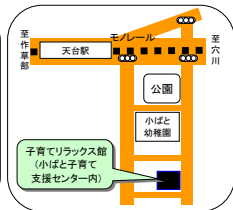

千葉市の「地域子育て支援拠点」のご案内

⑥ 花見川・子育てリラククス館
(京成バス「花見川交番前」徒歩2分)

⑤ 子育てひろば・ちどり
(JR「新緑見川駅」徒歩7分)

⑭ 子育てひろば・うたせ
(JR「海浜幕張駅」徒歩10分)

⑫ 高洲・子育てリラククス館
(JR「稲毛海岸駅」徒歩6分)

⑮ 幸町・子育てリラククス館
(あすか交通「幸町中央」徒歩1分)

⑦ 幕張本郷・子育てリラククス館
(JR・京成「幕張本郷駅」徒歩3分)

⑧ 子育てひろば・いなげ
(JR「稲毛駅」徒歩3分)

⑨ 小ばと・子育てリラククス館
(モノレール「天台駅」徒歩2分)

⑩ そののう・子育てリラククス館
(モノレール「スポーツセンター駅」徒歩2分)

⑪ 子育てリラククス館 園生出張ひろば
(京成バス「園生団地入口」又は「園生口」徒歩3分)

⑬ 子育てひろば・みつわだい
(京成バス「みつわ台」徒歩2分)

⑯ 千城台・子育てリラククス館
(モノレール「千城台駅」徒歩1分)