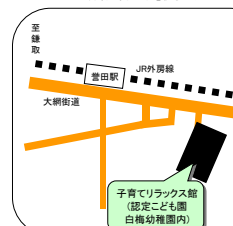

千葉市の「地域子育て支援拠点」のご案内

⑥ 花見川・子育てリラククス館
(京成バス「花見川交番前」徒歩2分)

⑤ 子育てひろば・ちどり
(JR「新緑見川駅」徒歩7分)

⑭ 子育てひろば・うたせ
(JR「海浜幕張駅」徒歩10分)

⑫ 高洲・子育てリラククス館
(JR「稲毛海岸駅」徒歩6分)

⑮ 幸町・子育てリラククス館
(あすか交通「幸町中央」徒歩1分)

⑦ 幕張本郷・子育てリラククス館
(JR・京成「幕張本郷駅」徒歩3分)

⑧ 子育てひろば・いなげ
(JR「稲毛駅」徒歩3分)

⑨ 小ばと・子育てリラククス館
(モノレール「天台駅」徒歩2分)

⑩ そののう・子育てリラククス館
(モノレール「スポーツセンター駅」徒歩2分)

⑪ 子育てリラククス館 園生出張ひろば
(京成バス「園生団地入口」又は「園生口」徒歩3分)

⑬ 子育てひろば・みつわだい
(京成バス「みつわ台」徒歩2分)

⑯ 千城台・子育てリラククス館
(モノレール「千城台駅」徒歩1分)

⑰ 都賀駅前・子育てリラククス館
(JR「都賀駅」西口ロータリーすぐ)

⑱ ふれあいひろば・輝
(小湊バス・千葉中央バス「おゆみ野南」徒歩5分)

⑲ 桜ほっとステーション
(JR「土気駅」徒歩3分)

⑲ おゆみ野中央・子育てリラククス館
(小湊バス・千葉中央バス「南警察署入口」徒歩10分)

① 子育て支援館
(京成「千葉中央駅」徒歩5分
モノレール「鹿川公園駅」徒歩4分)

② にこにこルーム
(京成「千葉中央駅」徒歩5分)

③ 蘇我・子育てリラククス館
(JR「蘇我駅」徒歩5分)

④ 千葉寺・子育てリラククス館
(京成「千葉寺駅」徒歩5分)

⑩ 菅田・子育てリラククス館
(JR外房線「菅田駅」徒歩5分)

⑪ おゆみ野中央・子育てリラククス館
(小湊バス・千葉中央バス「南警察署入口」徒歩10分)