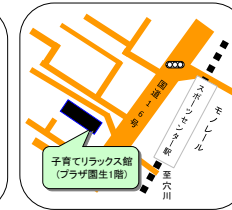

千葉市の「地域子育て支援拠点」のご案内

⑥ 花見川・子育てリラククス館
(京成バス「花見川交番前」徒歩2分)

⑤ 子育てひろば・ちどり
(JR「新緑見川駅」徒歩7分)

⑭ 子育てひろば・うたせ
(JR「海浜幕張駅」徒歩10分)

⑫ 高洲・子育てリラククス館
(JR「稲毛海岸駅」徒歩6分)

⑮ 幸町・子育てリラククス館
(あすか交通「幸町中央」徒歩1分)

⑦ 幕張本郷・子育てリラククス館
(JR・京成「幕張本郷駅」徒歩3分)

⑧ 子育てひろば・いなげ
(JR「稲毛駅」徒歩3分)

⑨ 小ばと・子育てリラククス館
(モノレール「天台駅」徒歩2分)

⑩ そののう・子育てリラククス館
(モノレール「スポーツセンター駅」徒歩2分)

⑪ 子育てリラククス館 園生出張ひろば
(京成バス「園生団地入口」又は「園生口」徒歩3分)

⑬ 子育てひろば・みつわだい
(京成バス「みつわ台」徒歩2分)

⑯ 千城台・子育てリラククス館
(モノレール「千城台駅」徒歩1分)

⑰ 都賀駅前・子育てリラククス館
(JR「都賀駅」西口ロータリーすぐ)

⑱ ふれあいひろば・輝
(小湊バス・千葉中央バス「おゆみ野南」徒歩5分)

⑲ 桜ほっとステーション
(JR「土気駅」徒歩3分)

⑲ おゆみ野中央・子育てリラククス館
(小湊バス・千葉中央バス「南警察署入口」徒歩10分)

① 子育て支援館
(京成「千葉中央駅」徒歩5分
モノレール「鹿川公園駅」徒歩4分)

② にこにこルーム
(京成「千葉中央駅」徒歩5分)

③ 蘇我・子育てリラククス館
(JR「蘇我駅」徒歩5分)

④ 千葉寺・子育てリラククス館
(京成「千葉寺駅」徒歩5分)

⑩ 菅田・子育てリラククス館
(JR外房線「菅田駅」徒歩5分)

⑪ おゆみ野中央・子育てリラククス館
(小湊バス・千葉中央バス「南警察署入口」徒歩10分)