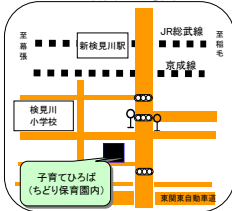

千葉市の「地域子育て支援拠点」のご案内

⑥ 花見川・子育てリラククス館
(京成バス「花見川交番前」徒歩2分)

⑤ 子育てひろば・ちどり
(JR「新緑見川駅」徒歩7分)

⑭ 子育てひろば・うたせ
(JR「海浜幕張駅」徒歩10分)

⑫ 高洲・子育てリラククス館
(JR「稲毛海岸駅」徒歩6分)

⑮ 幸町・子育てリラククス館
(あすか交通「幸町中央」徒歩1分)

⑦ 幕張本郷・子育てリラククス館
(JR・京成「幕張本郷駅」徒歩3分)

⑧ 子育てひろば・いなげ
(JR「稲毛駅」徒歩3分)

⑨ 小ばと・子育てリラククス館
(モノレール「天台駅」徒歩2分)

⑩ そののう・子育てリラククス館
(モノレール「スポーツセンター駅」徒歩2分)

⑪ 子育てリラククス館 園生出張ひろば
(京成バス「園生団地入口」又は「園生口」徒歩3分)

⑬ 子育てひろば・みつわだい
(京成バス「みつわ台」徒歩2分)

⑯ 千城台・子育てリラククス館
(モノレール「千城台駅」徒歩1分)

⑰ 都賀駅前・子育てリラククス館
(JR「都賀駅」西口ロータリーすぐ)

⑱ ふれあいひろば・輝
(小湊バス・千葉中央バス「おゆみ野南」徒歩5分)

⑲ 桜ほっとステーション
(JR「土気駅」徒歩3分)

⑲ おゆみ野中央・子育てリラククス館
(小湊バス・千葉中央バス「南警察署入口」徒歩10分)

① 子育て支援館
(京成「千葉中央駅」徒歩5分
モノレール「鹿川公園駅」徒歩4分)

② にこにこルーム
(京成「千葉中央駅」徒歩5分)

③ 蘇我・子育てリラククス館
(JR「蘇我駅」徒歩5分)

④ 千葉寺・子育てリラククス館
(京成「千葉寺駅」徒歩5分)

⑩ 菅田・子育てリラククス館
(JR外房線「菅田駅」徒歩5分)

⑪ おゆみ野中央・子育てリラククス館
(小湊バス・千葉中央バス「南警察署入口」徒歩10分)