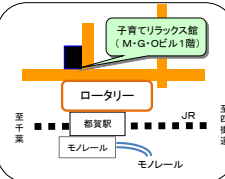

千葉市の「地域子育て支援拠点」のご案内

⑥ 花見川・子育てリラククス館
(京成バス「花見川交番前」徒歩2分)

⑤ 子育てひろば・ちどり
(JR「新緑見川駅」徒歩7分)

⑭ 子育てひろば・うたせ
(JR「海浜幕張駅」徒歩10分)

⑫ 高洲・子育てリラククス館
(JR「稲毛海岸駅」徒歩6分)

⑮ 幸町・子育てリラククス館
(あすか交通「幸町中央」徒歩1分)

⑦ 幕張本郷・子育てリラククス館
(JR・京成「幕張本郷駅」徒歩3分)

⑧ 子育てひろば・いなげ
(JR「稲毛駅」徒歩3分)

⑨ 小ばと・子育てリラククス館
(モノレール「天台駅」徒歩2分)

⑩ そののう・子育てリラククス館
(モノレール「スポーツセンター駅」徒歩2分)

⑪ 子育てリラククス館 園生出張ひろば
(京成バス「園生団地入口」又は「園生口」徒歩3分)

⑬ 子育てひろば・みつわだい
(京成バス「みつわ台」徒歩2分)

⑯ 千城台・子育てリラククス館
(モノレール「千城台駅」徒歩1分)

⑰ 都賀駅前・子育てリラククス館
(JR「都賀駅」西口ロータリーすぐ)

⑱ ふれあいひろば・輝
(小湊バス・千葉中央バス「おゆみ野南」徒歩5分)

⑲ 桜ほっとステーション
(JR「土気駅」徒歩3分)

⑲ おゆみ野中央・子育てリラククス館
(小湊バス・千葉中央バス「南警察署入口」徒歩10分)

① 子育て支援館
(京成「千葉中央駅」徒歩5分
モノレール「鹿川公園駅」徒歩4分)

② にこにこルーム
(京成「千葉中央駅」徒歩5分)