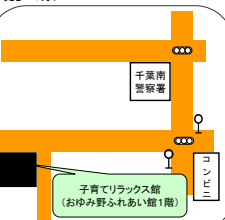

⑧ 子育てひろば・いなげ
(JR「稲毛駅」徒歩3分)

⑨ 小ばと・子育てリラククス館
(モノレール「天台駅」徒歩2分)

⑩ そののう・子育てリラククス館
(モノレール「スポーツセンター駅」徒歩2分)

⑪ 子育てリラククス館 園生出張ひろば
(京成バス「園生団地入口」又は「園生口」徒歩3分)

⑬ 子育てひろば・みつわだい
(京成バス「みつわ台」徒歩2分)

⑯ 千城台・子育てリラククス館
(モノレール「千城台駅」徒歩1分)

⑰ 都賀駅前・子育てリラククス館
(JR「都賀駅」西口ロータリーすぐ)

⑱ ふれあいひろば・輝
(小湊バス・千葉中央バス「おゆみ野南」徒歩5分)

⑲ 桜ほっとステーション
(JR「土気駅」徒歩3分)

⑲ おゆみ野中央・子育てリラククス館
(小湊バス・千葉中央バス「南警察署入口」徒歩10分)

① 子育て支援館
(京成「千葉中央駅」徒歩5分
モノレール「鹿川公園駅」徒歩4分)

② にこにこルーム
(京成「千葉中央駅」徒歩5分)

③ 蘇我・子育てリラククス館
(JR「蘇我駅」徒歩5分)

④ 千葉寺・子育てリラククス館
(京成「千葉寺駅」徒歩5分)

⑩ 菅田・子育てリラククス館
(JR外房線「菅田駅」徒歩5分)

⑪ おゆみ野中央・子育てリラククス館
(小湊バス・千葉中央バス「南警察署入口」徒歩10分)