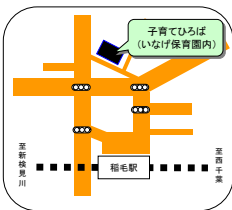

千葉市の「地域子育て支援拠点」のご案内

⑥ 花見川・子育てリラククス館
(京成バス「花見川交番前」徒歩2分)

⑤ 子育てひろば・ちどり
(JR「新緑見川駅」徒歩7分)

⑭ 子育てひろば・うたせ
(JR「海浜幕張駅」徒歩10分)

⑫ 高洲・子育てリラククス館
(JR「稲毛海岸駅」徒歩6分)

⑮ 幸町・子育てリラククス館
(あすか交通「幸町中央」徒歩1分)

⑦ 幕張本郷・子育てリラククス館
(JR・京成「幕張本郷駅」徒歩3分)

⑧ 子育てひろば・いなげ
(JR「稲毛駅」徒歩3分)

⑨ 小ばと・子育てリラククス館
(モノレール「天台駅」徒歩2分)

⑩ そののう・子育てリラククス館
(モノレール「スポーツセンター駅」徒歩2分)

⑪ 子育てリラククス館 園生出張ひろば
(京成バス「園生団地入口」又は「園生口」徒歩3分)

⑬ 子育てひろば・みつわだい
(京成バス「みつわ台」徒歩2分)

⑯ 千城台・子育てリラククス館
(モノレール「千城台駅」徒歩1分)

⑰ 都賀駅前・子育てリラククス館
(JR「都賀駅」西口ロータリーすぐ)

⑱ ふれあいひろば・輝
(小湊バス・千葉中央バス「おゆみ野南」徒歩5分)

⑲ 桜ほっとステーション
(JR「土気駅」徒歩3分)

⑲ おゆみ野中央・子育てリラククス館
(小湊バス・千葉中央バス「南警察署入口」徒歩10分)

① 子育て支援館
(京成「千葉中央駅」徒歩5分
モノレール「鹿川公園駅」徒歩4分)

② にこにこルーム
(京成「千葉中央駅」徒歩5分)

③ 蘇我・子育てリラククス館
(JR「蘇我駅」徒歩5分)

④ 千葉寺・子育てリラククス館
(京成「千葉寺駅」徒歩5分)

⑩ 菅田・子育てリラククス館
(JR外房線「菅田駅」徒歩5分)

⑪ おゆみ野中央・子育てリラククス館
(小湊バス・千葉中央バス「南警察署入口」徒歩10分)