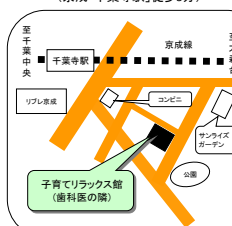

千葉市の「地域子育て支援拠点」のご案内

⑥ 花見川・子育てリラククス館
(京成バス「花見川交番前」徒歩2分)

⑤ 子育てひろば・ちどり
(JR「新緑見川駅」徒歩7分)

⑭ 子育てひろば・うたせ
(JR「海浜幕張駅」徒歩10分)

⑫ 高洲・子育てリラククス館
(JR「稲毛海岸駅」徒歩6分)

⑮ 幸町・子育てリラククス館
(あすか交通「幸町中央」徒歩1分)

⑦ 幕張本郷・子育てリラククス館
(JR・京成「幕張本郷駅」徒歩3分)

⑧ 子育てひろば・いなげ
(JR「稲毛駅」徒歩3分)

⑨ 小ばと・子育てリラククス館
(モノレール「天台駅」徒歩2分)

⑩ そののう・子育てリラククス館
(モノレール「スポーツセンター駅」徒歩2分)

⑪ 子育てリラククス館 園生出張ひろば
(京成バス「園生団地入口」又は「園生口」徒歩3分)

⑬ 子育てひろば・みつわだい
(京成バス「みつわ台」徒歩2分)

⑯ 千城台・子育てリラククス館
(モノレール「千城台駅」徒歩1分)

⑰ 都賀駅前・子育てリラククス館
(JR「都賀駅」西口ロータリーすぐ)

⑱ ふれあいひろば・輝
(小湊バス・千葉中央バス「おゆみ野南」徒歩5分)

⑲ 桜ほっとステーション
(JR「土気駅」徒歩3分)

⑲ おゆみ野中央・子育てリラククス館
(小湊バス・千葉中央バス「南警察署入口」徒歩10分)

① 子育て支援館
(京成「千葉中央駅」徒歩5分
モノレール「鹿川公園駅」徒歩4分)

② にこにこルーム
(京成「千葉中央駅」徒歩5分)

③ 蘇我・子育てリラククス館
(JR「蘇我駅」徒歩5分)

④ 千葉寺・子育てリラククス館
(京成「千葉寺駅」徒歩5分)

⑩ 菅田・子育てリラククス館
(JR外房線「菅田駅」徒歩5分)

⑪ おゆみ野中央・子育てリラククス館
(小湊バス・千葉中央バス「南警察署入口」徒歩10分)