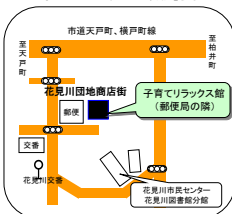

千葉市の「地域子育て支援拠点」のご案内

⑥ 花見川・子育てリラククス館
(京成バス「花見川交番前」徒歩2分)

⑤ 子育てひろば・ちどり
(JR「新緑見川駅」徒歩7分)

⑭ 子育てひろば・うたせ
(JR「海浜幕張駅」徒歩10分)

⑫ 高洲・子育てリラククス館
(JR「稲毛海岸駅」徒歩6分)

⑮ 幸町・子育てリラククス館
(あすか交通「幸町中央」徒歩1分)

⑦ 幕張本郷・子育てリラククス館
(JR・京成「幕張本郷駅」徒歩3分)

⑧ 子育てひろば・いなげ
(JR「稲毛駅」徒歩3分)

⑨ 小ばと・子育てリラククス館
(モノレール「天台駅」徒歩2分)

⑩ そののう・子育てリラククス館
(モノレール「スポーツセンター駅」徒歩2分)

⑪ 子育てリラククス館 園生出張ひろば
(京成バス「園生団地入口」又は「園生口」徒歩3分)

⑬ 子育てひろば・みつわだい
(京成バス「みつわ台」徒歩2分)

⑯ 千城台・子育てリラククス館
(モノレール「千城台駅」徒歩1分)

⑰ 都賀駅前・子育てリラククス館
(JR「都賀駅」西口ロータリーすぐ)

⑱ ふれあいひろば・輝
(小湊バス・千葉中央バス「おゆみ野南」徒歩5分)

⑲ 桜ほっとステーション
(JR「土気駅」徒歩3分)

⑲ おゆみ野中央・子育てリラククス館
(小湊バス・千葉中央バス「南警察署入口」徒歩10分)

① 子育て支援館
(京成「千葉中央駅」徒歩5分
モノレール「鹿川公園駅」徒歩4分)

② にこにこルーム
(京成「千葉中央駅」徒歩5分)