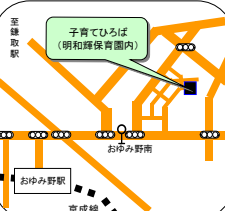

千葉市の「地域子育て支援拠点」のご案内

⑥ 花見川・子育てリラククス館
(京成バス「花見川交番前」徒歩2分)

⑤ 子育てひろば・ちどり
(JR「新緑見川駅」徒歩7分)

⑭ 子育てひろば・うたせ
(JR「海浜幕張駅」徒歩10分)

⑫ 高洲・子育てリラククス館
(JR「稲毛海岸駅」徒歩6分)

⑮ 幸町・子育てリラククス館
(あすか交通「幸町中央」徒歩1分)

⑦ 幕張本郷・子育てリラククス館
(JR・京成「幕張本郷駅」徒歩3分)

⑧ 子育てひろば・いなげ
(JR「稲毛駅」徒歩3分)

⑨ 小ばと・子育てリラククス館
(モノレール「天台駅」徒歩2分)

⑩ そののう・子育てリラククス館
(モノレール「スポーツセンター駅」徒歩2分)

⑪ 子育てリラククス館 園生出張ひろば
(京成バス「園生団地入口」又は「園生口」徒歩3分)

⑬ 子育てひろば・みつわだい
(京成バス「みつわ台」徒歩2分)

⑯ 千城台・子育てリラククス館
(モノレール「千城台駅」徒歩1分)

⑰ 都賀駅前・子育てリラククス館
(JR「都賀駅」西口ロータリーすぐ)

⑱ ふれあいひろば・輝
(小湊バス・千葉中央バス「おゆみ野南」徒歩5分)

⑲ 桜ほっとステーション
(JR「土気駅」徒歩3分)

⑲ おゆみ野中央・子育てリラククス館
(小湊バス・千葉中央バス「南警察署入口」徒歩10分)

① 子育て支援館
(京成「千葉中央駅」徒歩5分
モノレール「鹿川公園駅」徒歩4分)

② にこにこルーム
(京成「千葉中央駅」徒歩5分)

③ 蘇我・子育てリラククス館
(JR「蘇我駅」徒歩5分)

④ 千葉寺・子育てリラククス館
(京成「千葉寺駅」徒歩5分)

⑩ 菅田・子育てリラククス館
(JR外房線「菅田駅」徒歩5分)

⑪ おゆみ野中央・子育てリラククス館
(小湊バス・千葉中央バス「南警察署入口」徒歩10分)