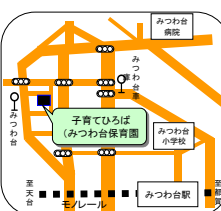

千葉市の「地域子育て支援拠点」のご案内

⑥ 花見川・子育てリラククス館
(京成バス「花見川交番前」徒歩2分)

⑤ 子育てひろば・ちどり
(JR「新緑見川駅」徒歩7分)

⑭ 子育てひろば・うたせ
(JR「海浜幕張駅」徒歩10分)

⑫ 高洲・子育てリラククス館
(JR「稲毛海岸駅」徒歩6分)

⑮ 幸町・子育てリラククス館
(あすか交通「幸町中央」徒歩1分)

⑦ 幕張本郷・子育てリラククス館
(JR・京成「幕張本郷駅」徒歩3分)

⑧ 子育てひろば・いなげ
(JR「稲毛駅」徒歩3分)

⑨ 小ばと・子育てリラククス館
(モノレール「天台駅」徒歩2分)

⑩ そののう・子育てリラククス館
(モノレール「スポーツセンター駅」徒歩2分)

⑪ 子育てリラククス館 園生出張ひろば
(京成バス「園生団地入口」又は「園生口」徒歩3分)

⑬ 子育てひろば・みつわだい
(京成バス「みつわ台」徒歩2分)

⑯ 千城台・子育てリラククス館
(モノレール「千城台駅」徒歩1分)

⑰ 都賀駅前・子育てリラククス館
(JR「都賀駅」西口ロータリーすぐ)

⑱ ふれあいひろば・輝
(小湊バス・千葉中央バス「おゆみ野南」徒歩5分)

⑲ 桜ほっとステーション
(JR「土気駅」徒歩3分)

⑲ おゆみ野中央・子育てリラククス館
(小湊バス・千葉中央バス「南警察署入口」徒歩10分)

① 子育て支援館
(京成「千葉中央駅」徒歩5分
モノレール「鹿川公園駅」徒歩4分)

② にこにこルーム
(京成「千葉中央駅」徒歩5分)