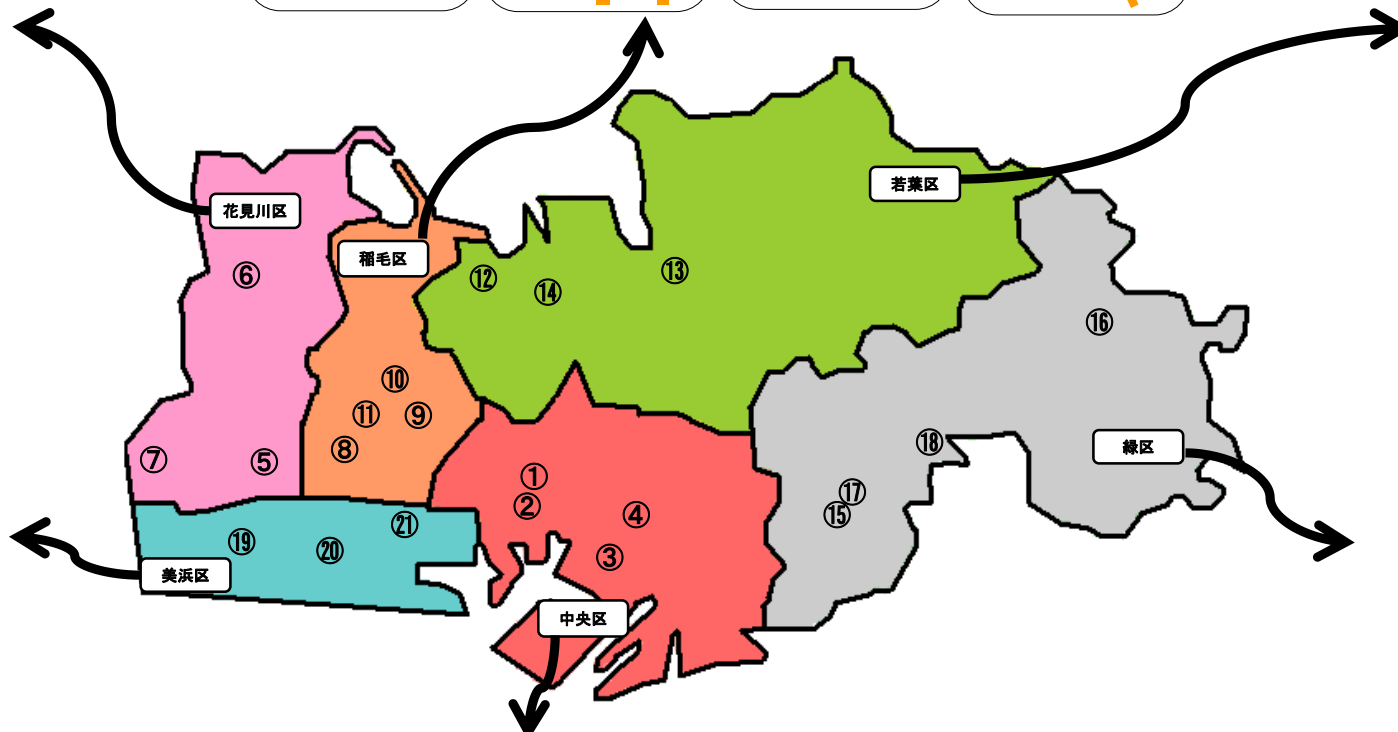

千葉市の「地域子育て支援拠点」のご案内

⑥ 花見川・子育てリラククス館
(京成バス「花見川交番前」徒歩2分)

⑤ 子育てひろば・ちどり
(JR「新緑見川駅」徒歩7分)

⑭ 子育てひろば・うたせ
(JR「海浜幕張駅」徒歩10分)

⑫ 高洲・子育てリラククス館
(JR「稲毛海岸駅」徒歩6分)

⑮ 幸町・子育てリラククス館
(あすか交通「幸町中央」徒歩1分)

⑦ 幕張本郷・子育てリラククス館
(JR・京成「幕張本郷駅」徒歩3分)

⑧ 子育てひろば・いなげ
(JR「稲毛駅」徒歩3分)

⑨ 小ばと・子育てリラククス館
(モノレール「天台駅」徒歩2分)

⑩ そののう・子育てリラククス館
(モノレール「スポーツセンター駅」徒歩2分)

⑪ 子育てリラククス館 園生出張ひろば
(京成バス「園生団地入口」又は「園生口」徒歩3分)

⑬ 子育てひろば・みつわだい
(京成バス「みつわ台」徒歩2分)

⑯ 千城台・子育てリラククス館
(モノレール「千城台駅」徒歩1分)

⑰ 都賀駅前・子育てリラククス館
(JR「都賀駅」西口ロータリーすぐ)

⑱ ふれあいひろば・輝
(小湊バス・千葉中央バス「おゆみ野南」徒歩5分)

⑲ 桜ほっとステーション
(JR「土気駅」徒歩3分)

⑲ おゆみ野中央・子育てリラククス館
(小湊バス・千葉中央バス「南警察署入口」徒歩10分)

① 子育て支援館
(京成「千葉中央駅」徒歩5分
モノレール「鹿川公園駅」徒歩4分)

② にこにこルーム
(京成「千葉中央駅」徒歩5分)

③ 蘇我・子育てリラククス館
(JR「蘇我駅」徒歩5分)

④ 千葉寺・子育てリラククス館
(京成「千葉寺駅」徒歩5分)

⑩ 菅田・子育てリラククス館
(JR外房線「菅田駅」徒歩5分)

⑪ おゆみ野中央・子育てリラククス館
(小湊バス・千葉中央バス「南警察署入口」徒歩10分)