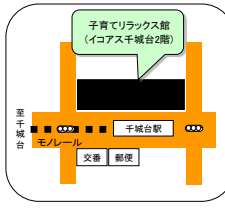

千葉市の「地域子育て支援拠点」のご案内

⑥ 花見川・子育てリラククス館
(京成バス「花見川交番前」徒歩2分)

⑤ 子育てひろば・ちどり
(JR「新緑見川駅」徒歩7分)

⑭ 子育てひろば・うたせ
(JR「海浜幕張駅」徒歩10分)

⑫ 高洲・子育てリラククス館
(JR「稲毛海岸駅」徒歩6分)

⑮ 幸町・子育てリラククス館
(あすか交通「幸町中央」徒歩1分)

⑦ 幕張本郷・子育てリラククス館
(JR・京成「幕張本郷駅」徒歩3分)

⑧ 子育てひろば・いなげ
(JR「稲毛駅」徒歩3分)

⑨ 小ばと・子育てリラククス館
(モノレール「天台駅」徒歩2分)

⑩ そののう・子育てリラククス館
(モノレール「スポーツセンター駅」徒歩2分)

⑪ 子育てリラククス館 園生出張ひろば
(京成バス「園生団地入口」又は「園生口」徒歩3分)

⑬ 子育てひろば・みつわだい
(京成バス「みつわ台」徒歩2分)

⑯ 千城台・子育てリラククス館
(モノレール「千城台駅」徒歩1分)

⑰ 都賀駅前・子育てリラククス館
(JR「都賀駅」西口ロータリーすぐ)

⑱ ふれあいひろば・輝
(小湊バス・千葉中央バス「おゆみ野南」徒歩5分)

⑲ 桜ほっとステーション
(JR「土気駅」徒歩3分)

⑲ おゆみ野中央・子育てリラククス館
(小湊バス・千葉中央バス「南警察署入口」徒歩10分)

① 子育て支援館
(京成「千葉中央駅」徒歩5分
モノレール「鹿川公園駅」徒歩4分)

② にこにこルーム
(京成「千葉中央駅」徒歩5分)