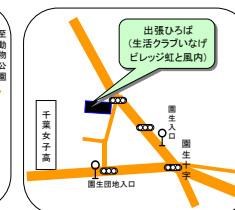

千葉市の「地域子育て支援拠点」のご案内

⑥ 花見川・子育てリラククス館
(京成バス「花見川交番前」徒歩2分)

⑤ 子育てひろば・ちどり
(JR「新緑見川駅」徒歩7分)

⑭ 子育てひろば・うたせ
(JR「海浜幕張駅」徒歩10分)

⑫ 高洲・子育てリラククス館
(JR「稲毛海岸駅」徒歩6分)

⑮ 幸町・子育てリラククス館
(あすか交通「幸町中央」徒歩1分)

⑦ 幕張本郷・子育てリラククス館
(JR・京成「幕張本郷駅」徒歩3分)

⑧ 子育てひろば・いなげ
(JR「稲毛駅」徒歩3分)

⑨ 小ばと・子育てリラククス館
(モノレール「天台駅」徒歩2分)

⑩ そののう・子育てリラククス館
(モノレール「スポーツセンター駅」徒歩2分)

⑪ 子育てリラククス館 園生出張ひろば
(京成バス「園生団地入口」又は「園生口」徒歩3分)

⑬ 子育てひろば・みつわだい
(京成バス「みつわ台」徒歩2分)

⑯ 千城台・子育てリラククス館
(モノレール「千城台駅」徒歩1分)

⑰ 都賀駅前・子育てリラククス館
(JR「都賀駅」西口ロータリーすぐ)

⑱ ふれあいひろば・輝
(小湊バス・千葉中央バス「おゆみ野南」徒歩5分)

⑲ 桜ほっとステーション
(JR「土気駅」徒歩3分)

⑲ おゆみ野中央・子育てリラククス館
(小湊バス・千葉中央バス「南警察署入口」徒歩10分)

① 子育て支援館
(京成「千葉中央駅」徒歩5分
モノレール「鹿川公園駅」徒歩4分)

② にこにこルーム
(京成「千葉中央駅」徒歩5分)