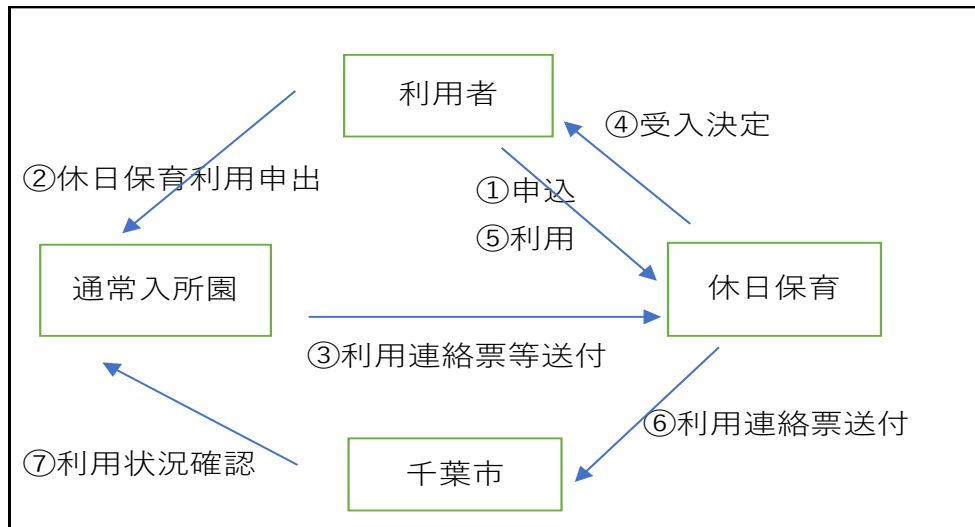

休日保育の運用方法について

1 概要

- 保護者が就労等のため、日曜日・祝日等に保育を必要とする児童を預かるもの。
- 次の要件をすべて満たす必要があります。
 - ・保育の支給認定を受け、本市の保育所等（認可外保育施設は除く）に入所する児童
 - ・日曜・祝日においても、保護者の就労等により、家庭での保育が困難な児童
 - ・生後3か月から就学前の児童

2 休日保育の利用を希望する児童が通常入所している園が行うこと

入所児童が、休日保育を利用する場合、次の書類等を休日保育実施園へ送付をお願いします。

- 児童の保育に係る注意点等が分かるもの（児童の健康面、行動面等に関する注意事項等）紙ベースでも可。
- 休日保育利用連絡票（エクセルのデータになります。5 休日保育利用連絡票参照）

【重要】

資料の送付がされない場合、休日保育園での児童の受入れに支障をきたしますので、必ずご対応をお願いします。

3 利用の流れ

- ③利用連絡票、児童の保育に係る注意点等が分かる書類を送付
- ⑥翌月の10日を目安に利用連絡票を送付