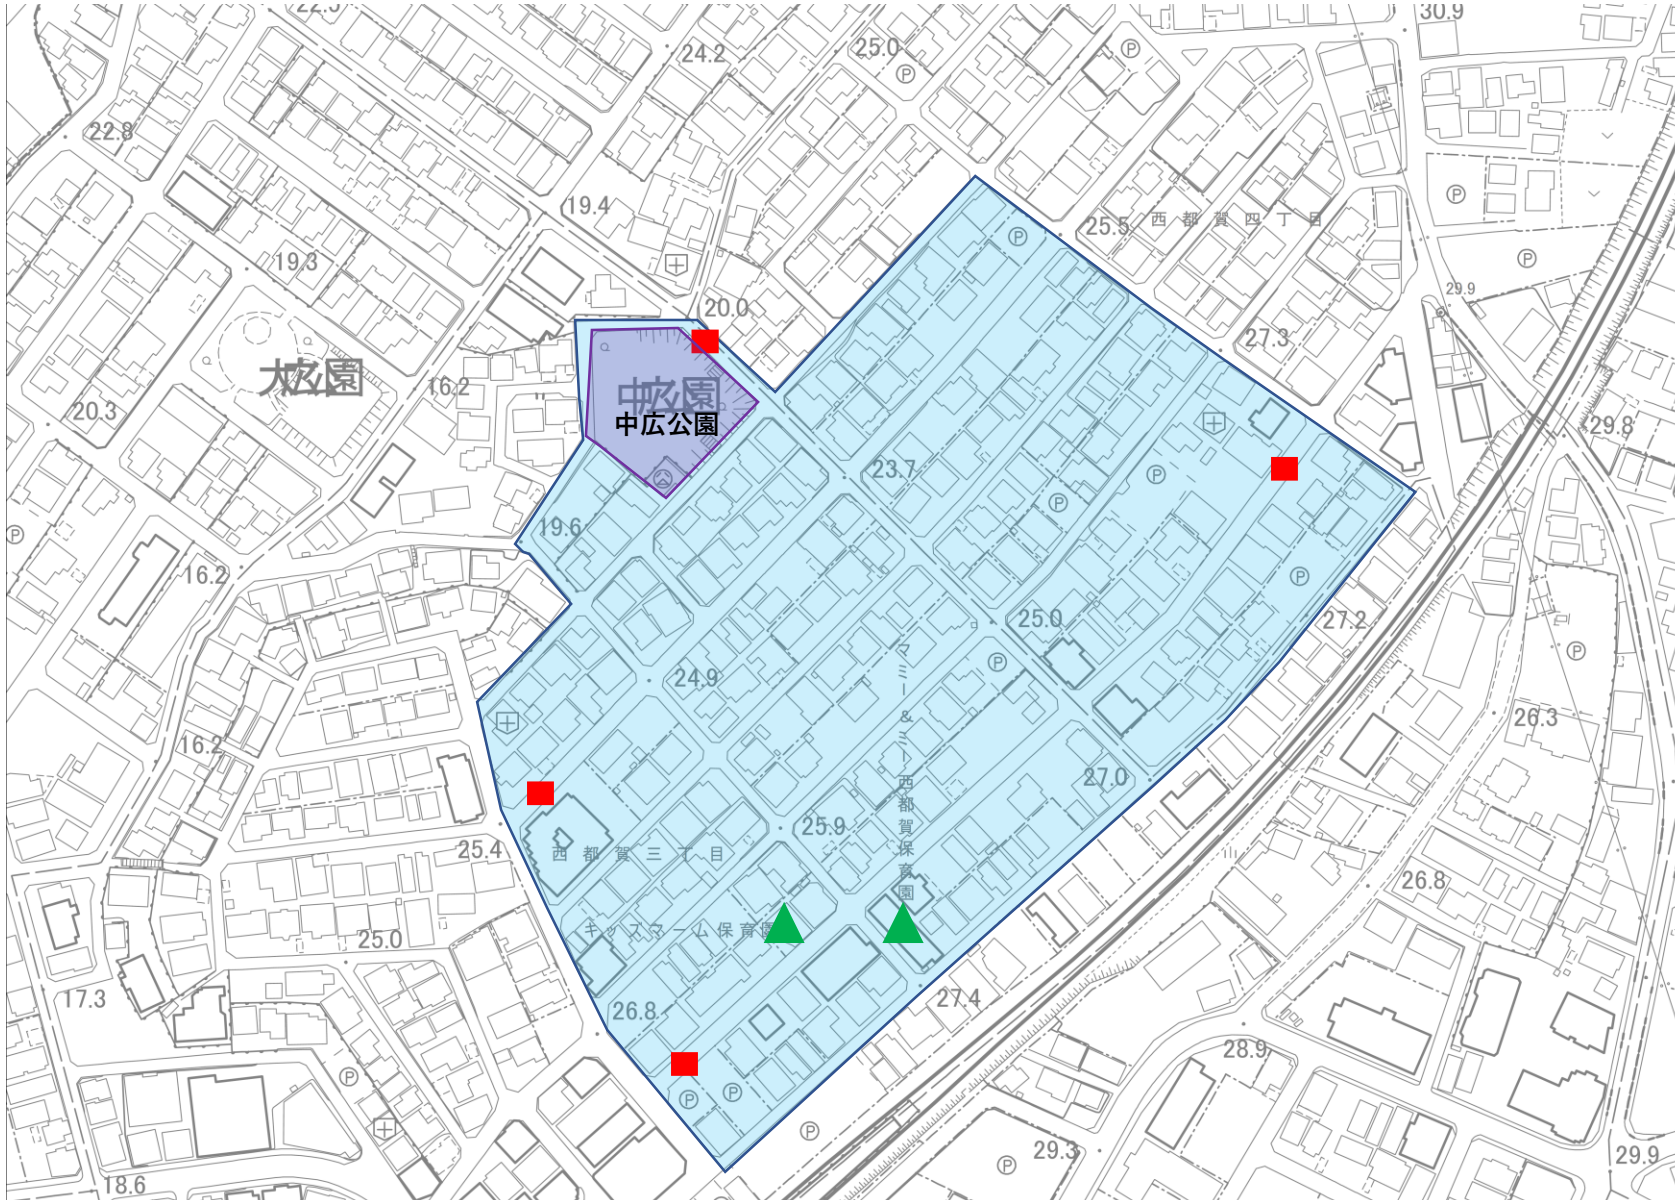

# 上林房公園周辺

キッズ・ゾーン

キッズ・ゾーン  
路面標示箇所

保育施設

# 中広公園周辺

キッズ・ゾーン

キッズ・ゾーン  
路面標示箇所

保育施設

# 美しい森公園周辺

キッズ・ゾーン

キッズ・ゾーン  
路面標示箇所

保育施設

# 都賀東公園周辺

キッズ・ゾーン

キッズ・ゾーン  
路面標示箇所

保育施設