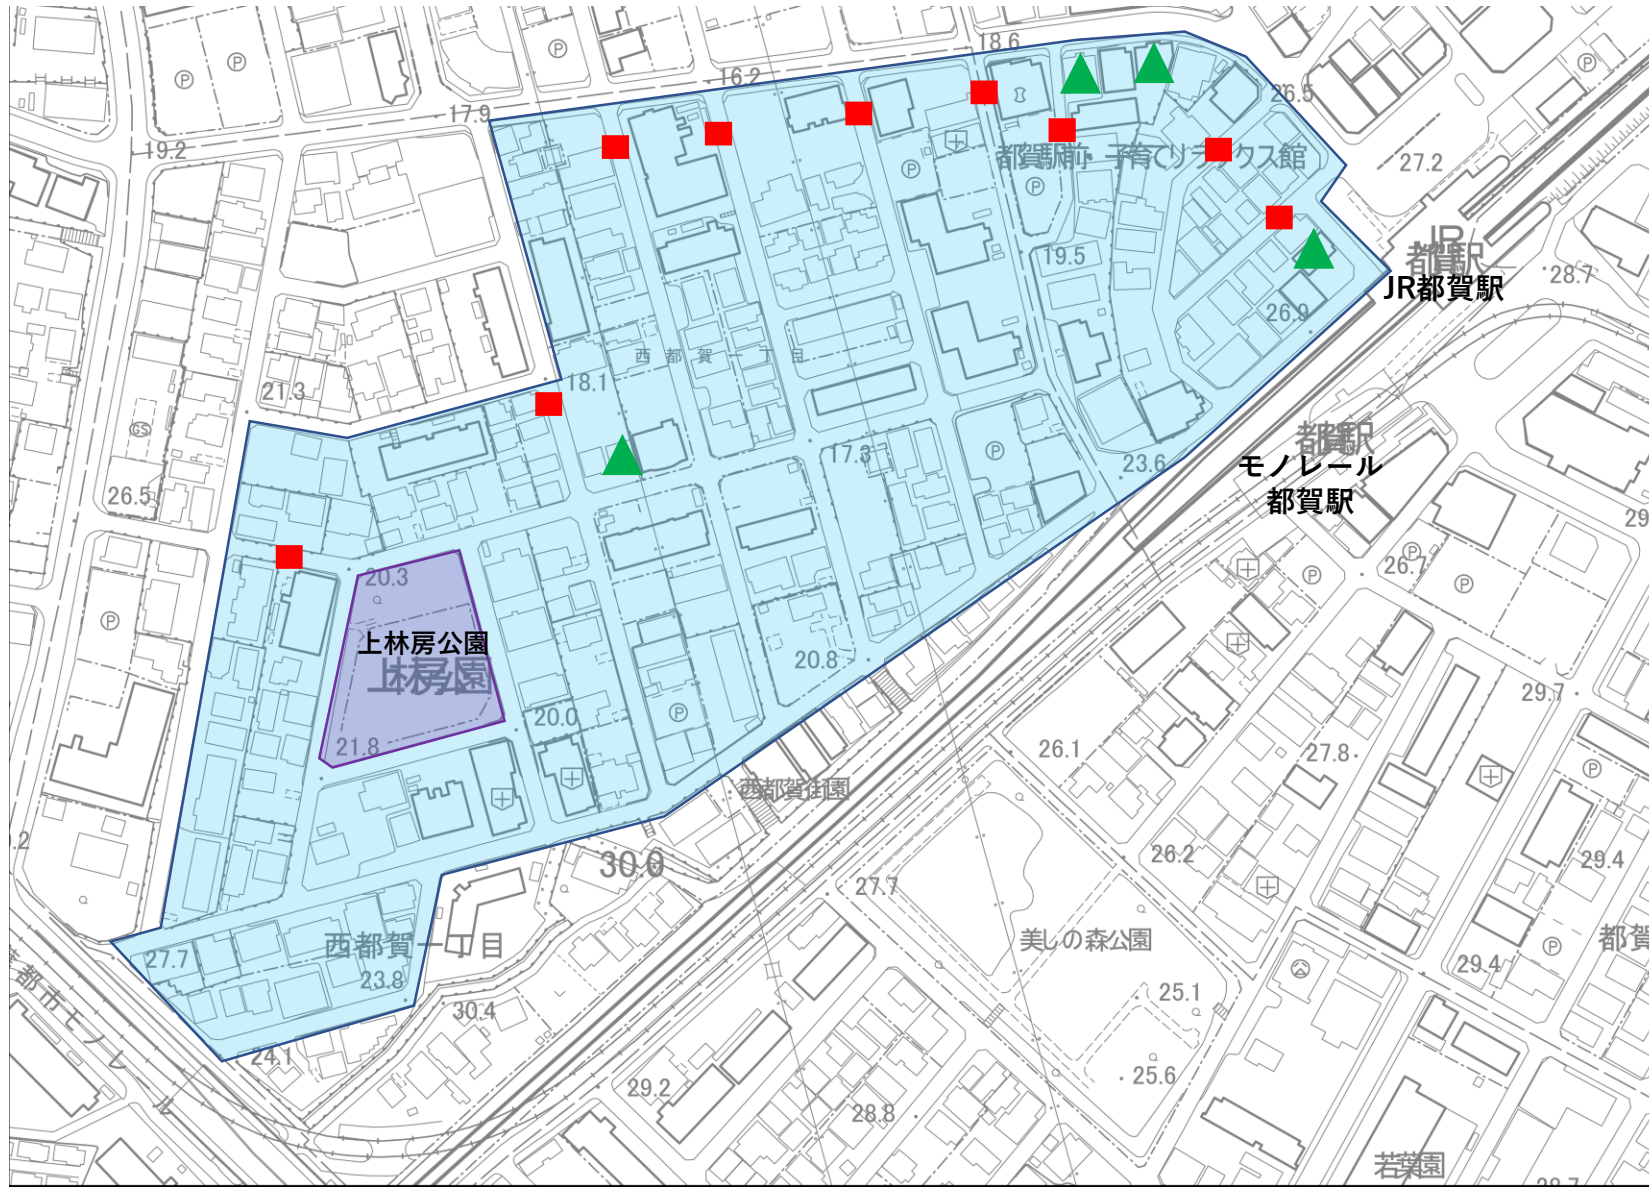

# 上林房公園周辺

キッズ・ゾーン

キッズ・ゾーン  
路面標示箇所

保育施設

# 中広公園周辺

キッズ・ゾーン

キッズ・ゾーン  
路面標示箇所

保育施設

# 美しい森公園周辺

キッズ・ゾーン

キッズ・ゾーン  
路面標示箇所

保育施設

# 都賀東公園周辺

キッズ・ゾーン

キッズ・ゾーン  
路面標示箇所

保育施設