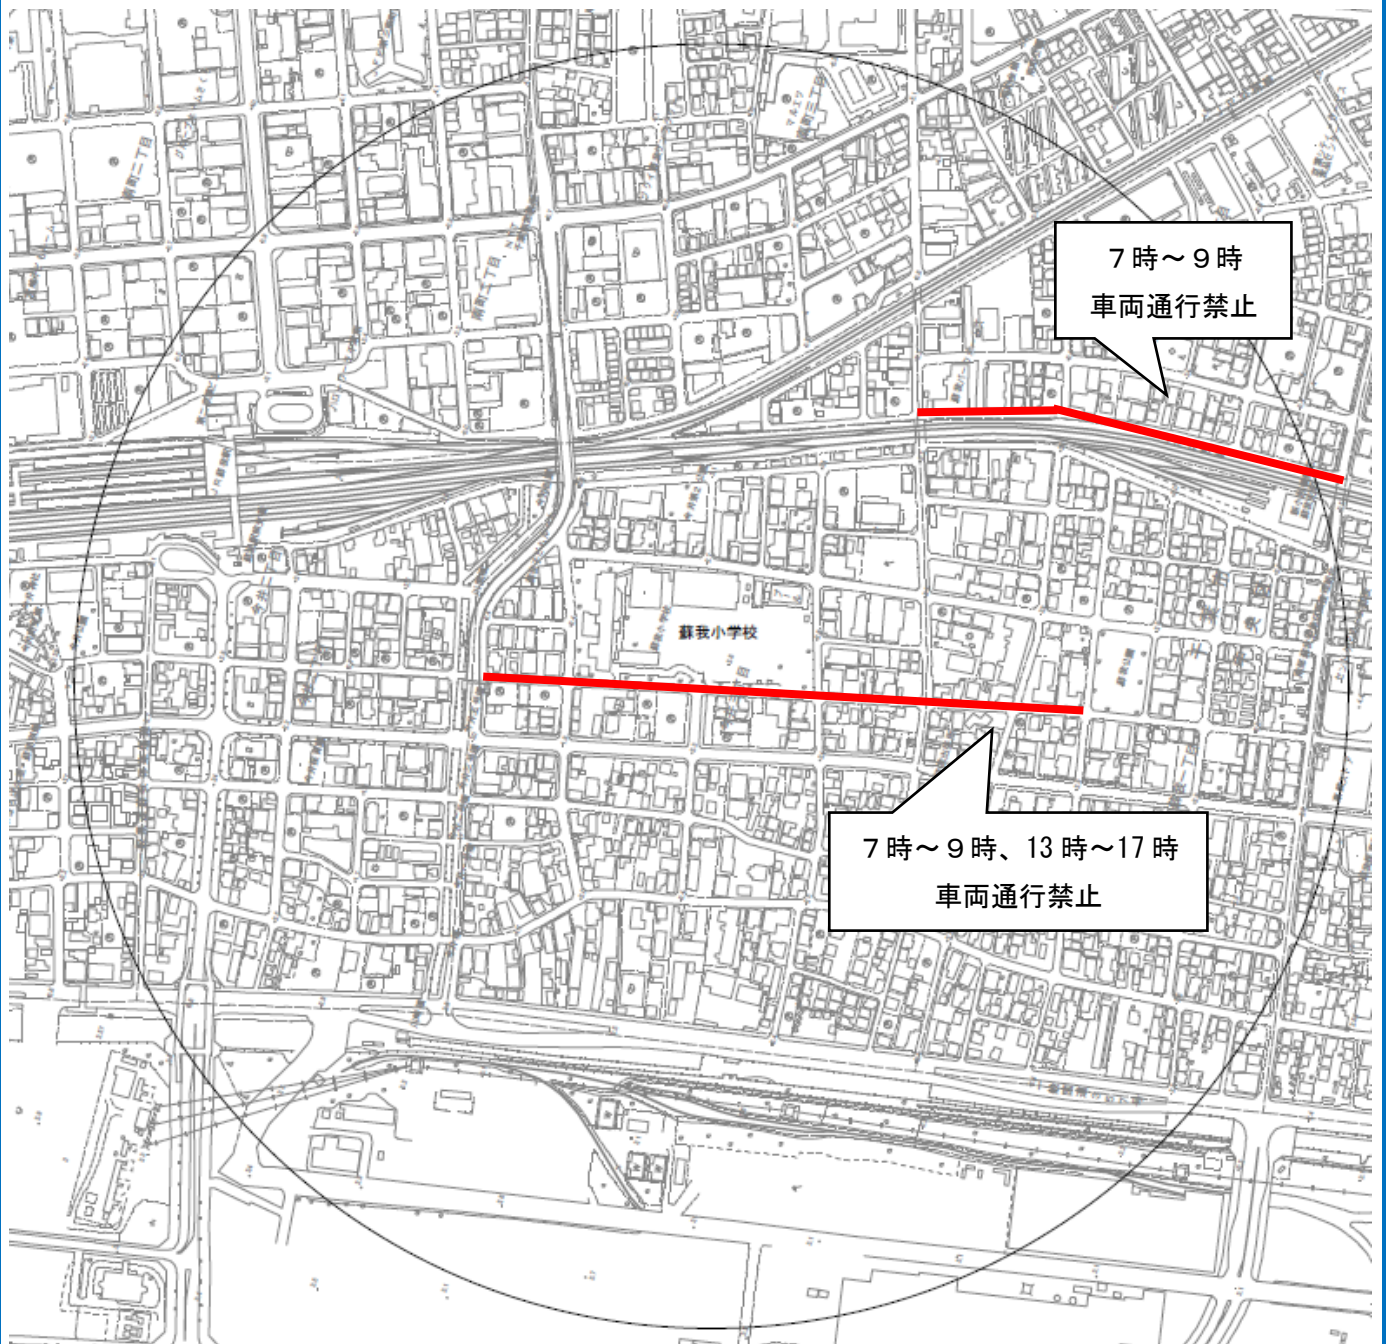

6

蘇我小学校

中・今井 3-15-32

7時～9時
車両通行禁止

7時～9時、13時～17時
車両通行禁止