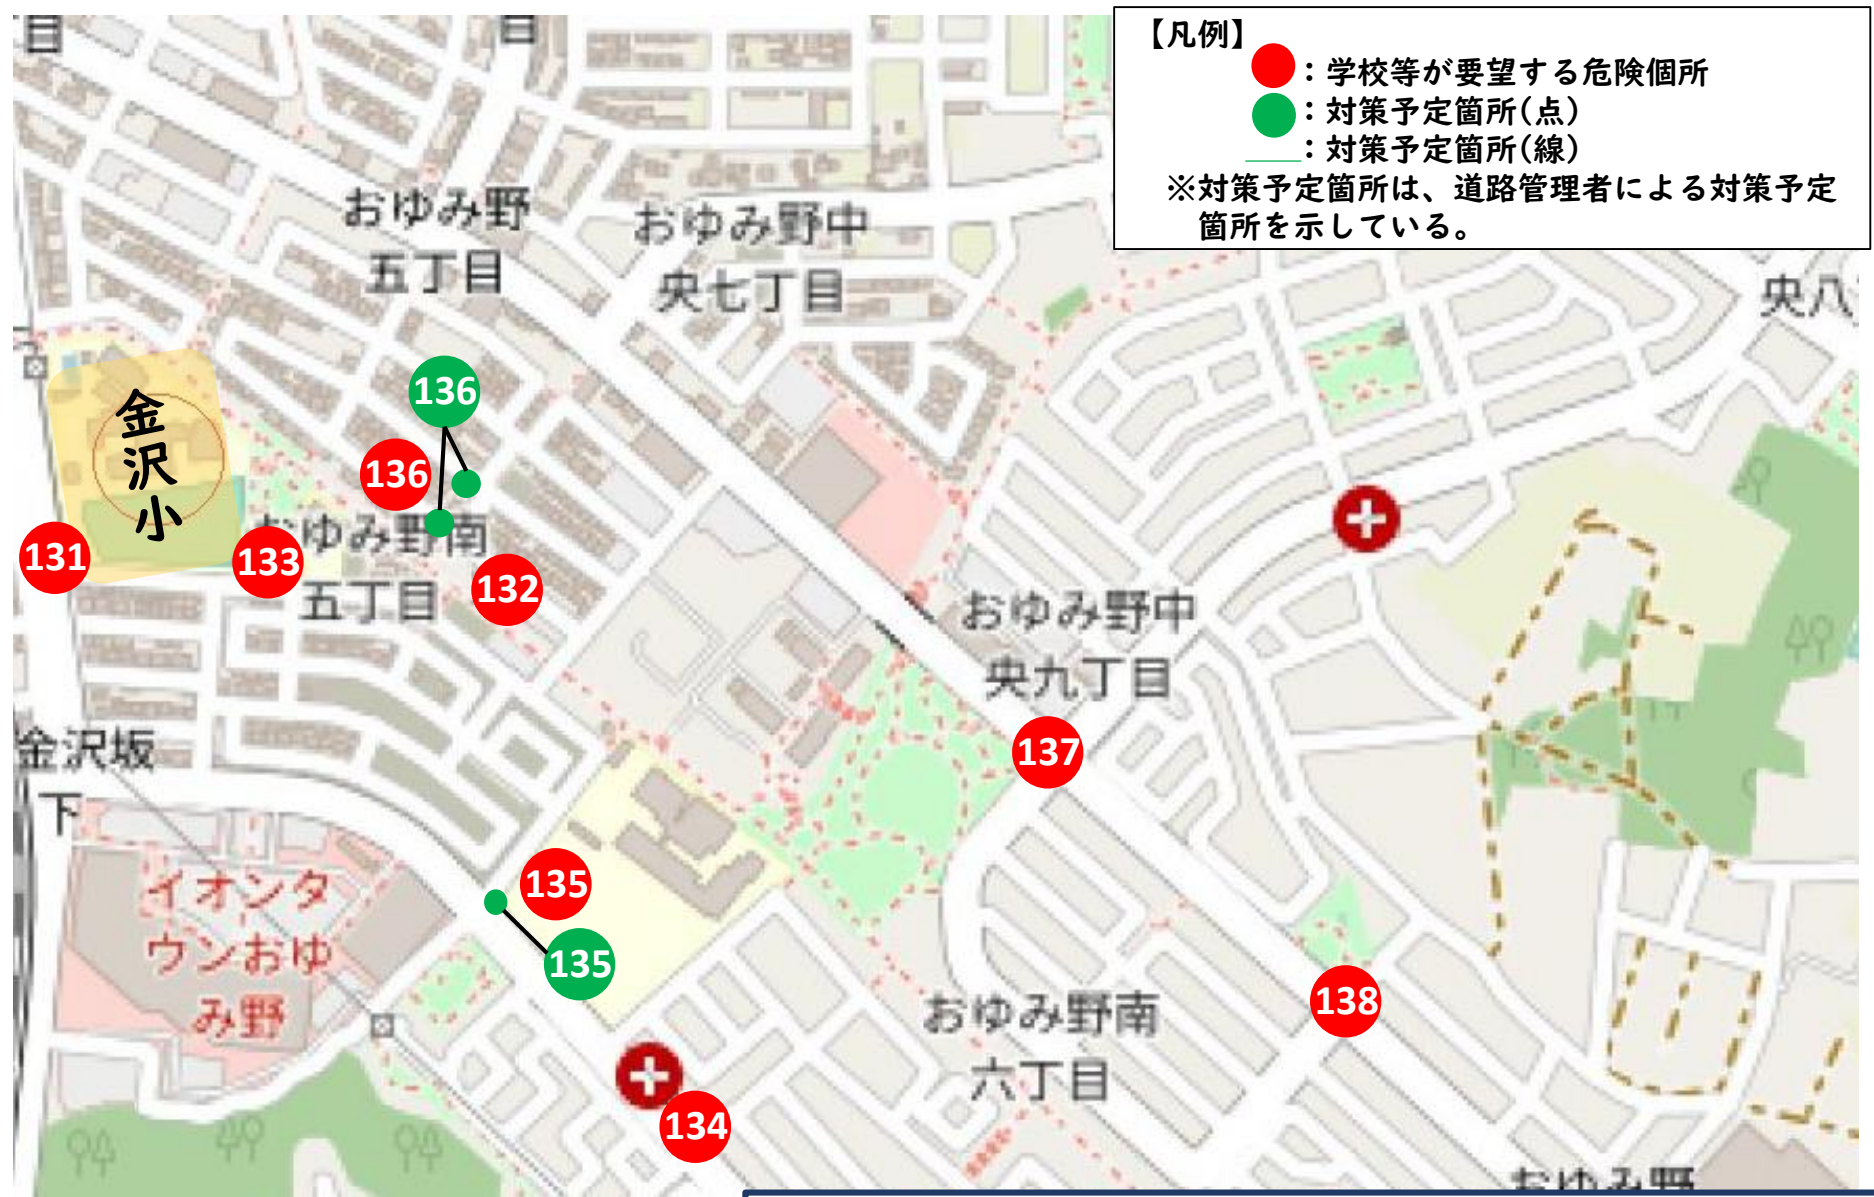

115 千葉市 緑区 金沢小学校校区 通学路安全対策予定箇所図

【凡例】

- : 学校等が要望する危険箇所
- : 対策予定箇所(点)
- : 対策予定箇所(線)

※対策予定箇所は、道路管理者による対策予定箇所を示している。

・令和5年度に実施した合同点検に基づく危険箇所及び対策予定箇所を示しています。
・地図上の記載の番号は、一覧表に記載の番号と対応しています。