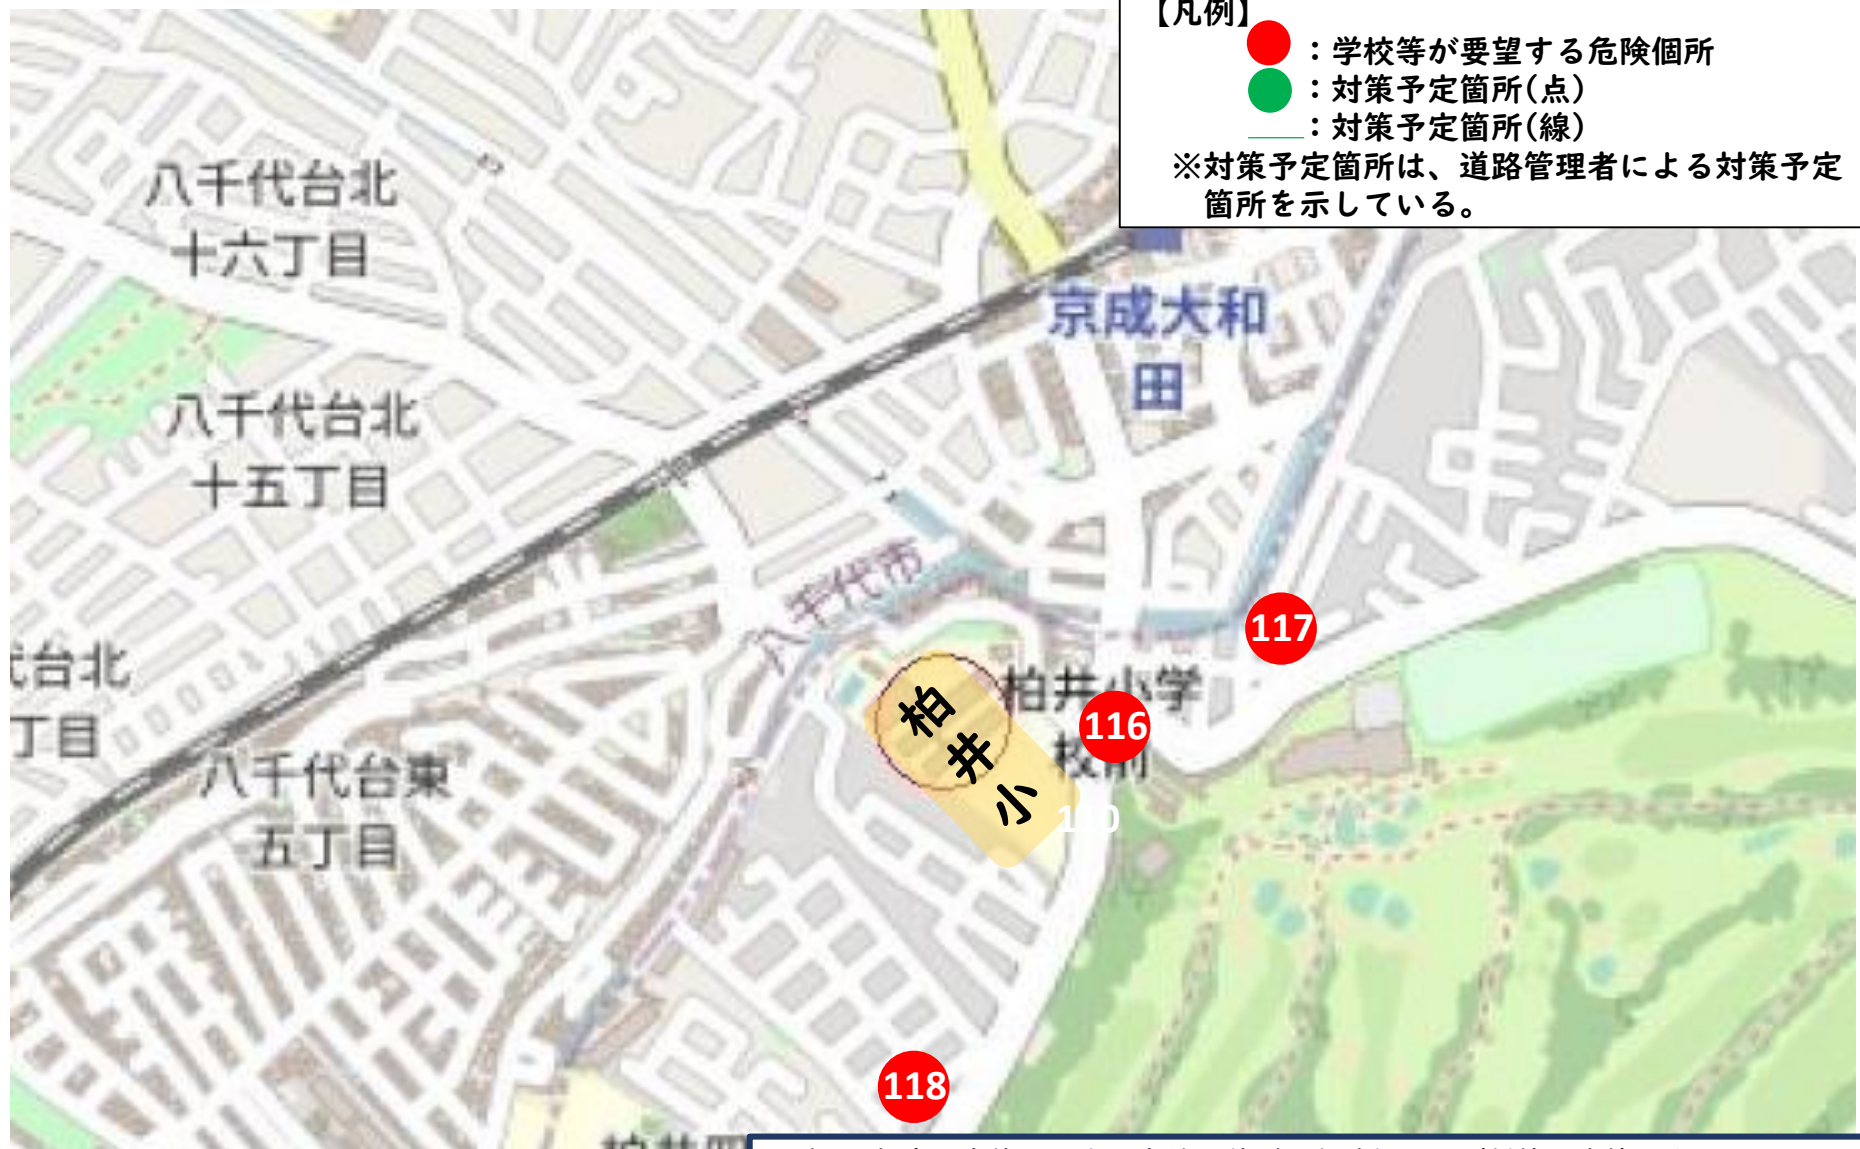

# 92 千葉市 花見川区 柏井小学校校区 通学路安全対策予定箇所図

・令和5年度に実施した合同点検に基づく危険箇所及び対策予定箇所を示しています。  
・地図上の記載の番号は、一覧表に記載の番号と対応しています。