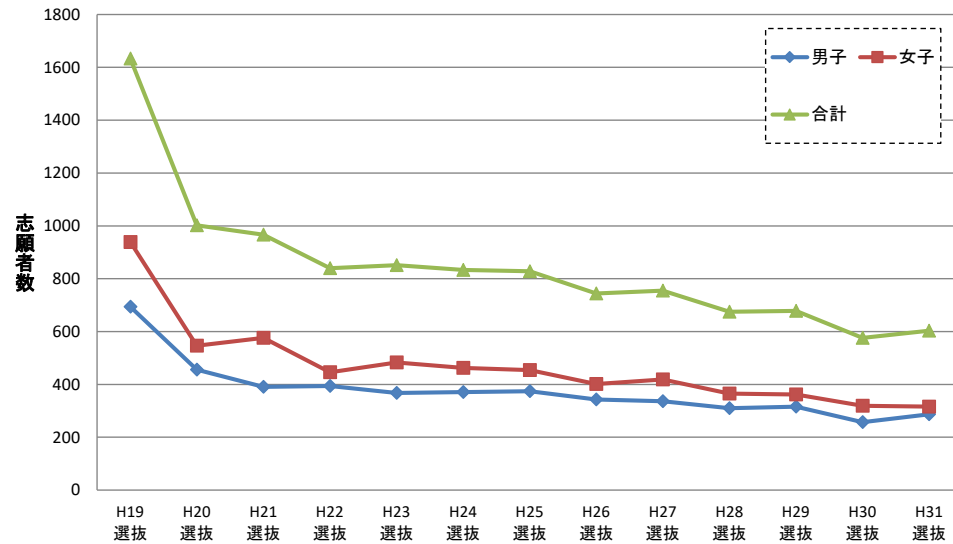

千葉市立稲毛高等学校附属中学校入学者選抜志願者数・志願倍率

志願者数

	H19 選抜	H20 選抜	H21 選抜	H22 選抜	H23 選抜	H24 選抜	H25 選抜	H26 選抜	H27 選抜	H28 選抜	H29 選抜	H30 選抜	H31 選抜
男子	694	456	391	394	368	371	374	343	336	310	316	257	287
女子	939	546	576	446	483	462	454	401	419	365	362	319	316
合計	1633	1002	967	840	851	833	828	744	755	675	678	576	603

志願倍率

	H19 選抜	H20 選抜	H21 選抜	H22 選抜	H23 選抜	H24 選抜	H25 選抜	H26 選抜	H27 選抜	H28 選抜	H29 選抜	H30 選抜	H31 選抜
男子	17.4	11.4	9.8	9.9	9.2	9.3	9.4	8.6	8.4	7.8	7.9	6.4	7.2
女子	23.5	13.7	14.4	11.2	12.1	11.6	11.4	10.0	10.5	9.1	9.1	8.0	7.9
合計	20.4	12.5	12.1	10.5	10.6	10.4	10.4	9.3	9.4	8.4	8.5	7.2	7.5

稲附中志願者数