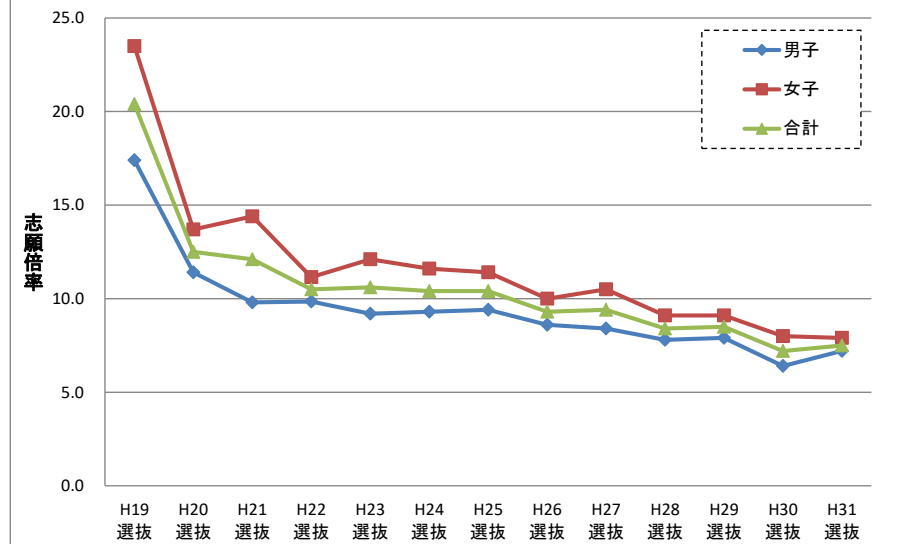

稲附中志願倍率

※H20年度に県立千葉中学校開校。H28年度に県立東葛飾中学校開校。